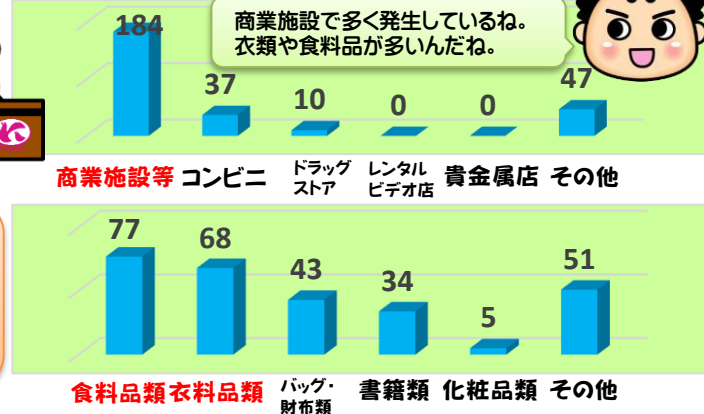

③ 万引き発生場所、被害品