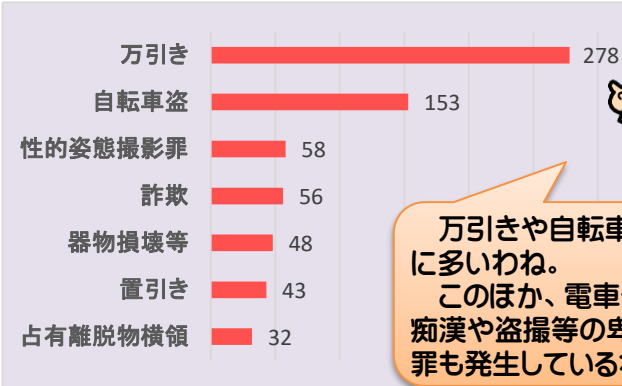

下京地域安全ニュース

令和7年11月号

下京区の犯罪情勢について

① 下京警察署における刑法犯認知件数

	1月	2月	3月	4月	5月	6月	7月	8月	9月	10月	11月	12月	年間総数	前年同期比
下京署	88	97	103	85	82	107	110	84	96	96			948	+42
府下総数	926	864	985	1020	1053	1041	1177	976	1109	1197			10348	+286

※ 刑法犯認知件数：警察が犯罪（刑法犯）の発生を認知した件数

② 罪種別件数（主な罪種）

万引きや自転車盗が特に多いわね。
このほか、電車や駅での痴漢や盗撮等の卑劣な犯罪も発生しているわ。