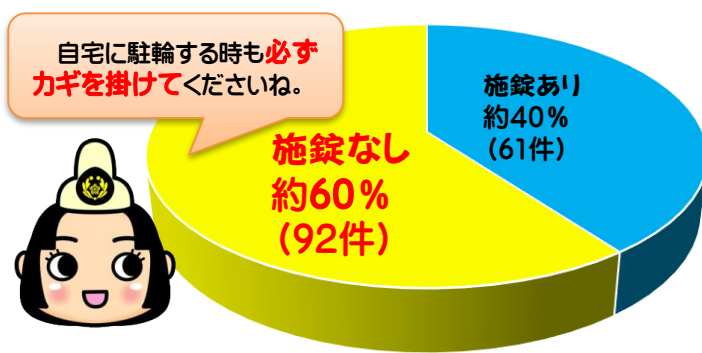

④ 盗難被害に遭った自転車の施錠率

⑤ 特殊詐欺の被害

下京区	件数	被害額
特殊詐欺	6件	約4,425万円
予兆電話等	315件	

国際電話番号からの電話やSNSでの儲け話、甘い話には要注意だね！

自転車の盗難、詐欺や万引きの被害に遭わないための防犯対策

- ① 自転車は自宅や短時間の駐輪でも、必ず鍵をかける。
  - ② 防犯機能付き電話機、通話録音装置（下京署から貸し出します）を設置する。
  - ③ 国際電話は利用休止にする。（申し込み方法は下京署まで）
  - ④ ナンバーディスプレイや留守番電話機能を活用する。
2. 「お店の方へ」
- ⑤ 防犯カメラの設置や店内の死角をなくす商品の配置方法を検討する。
  - ⑥ 店内の見回り、挨拶の励行を！

毎月、犯罪情報や防犯対策について配信していきます。ご家族や周囲の人への啓発に、ご利用ください。

京都府下京警察署生活安全課
代表電話 075 - 352 - 0110

京都府警察防犯・犯罪情報メールに登録してください！

anzen@mail.bousai.pref.kyoto.lg.jp
または、右の二次元コードから空メールを送信して、返信メールに記載のURLにアクセスして必要事項を入力してください。