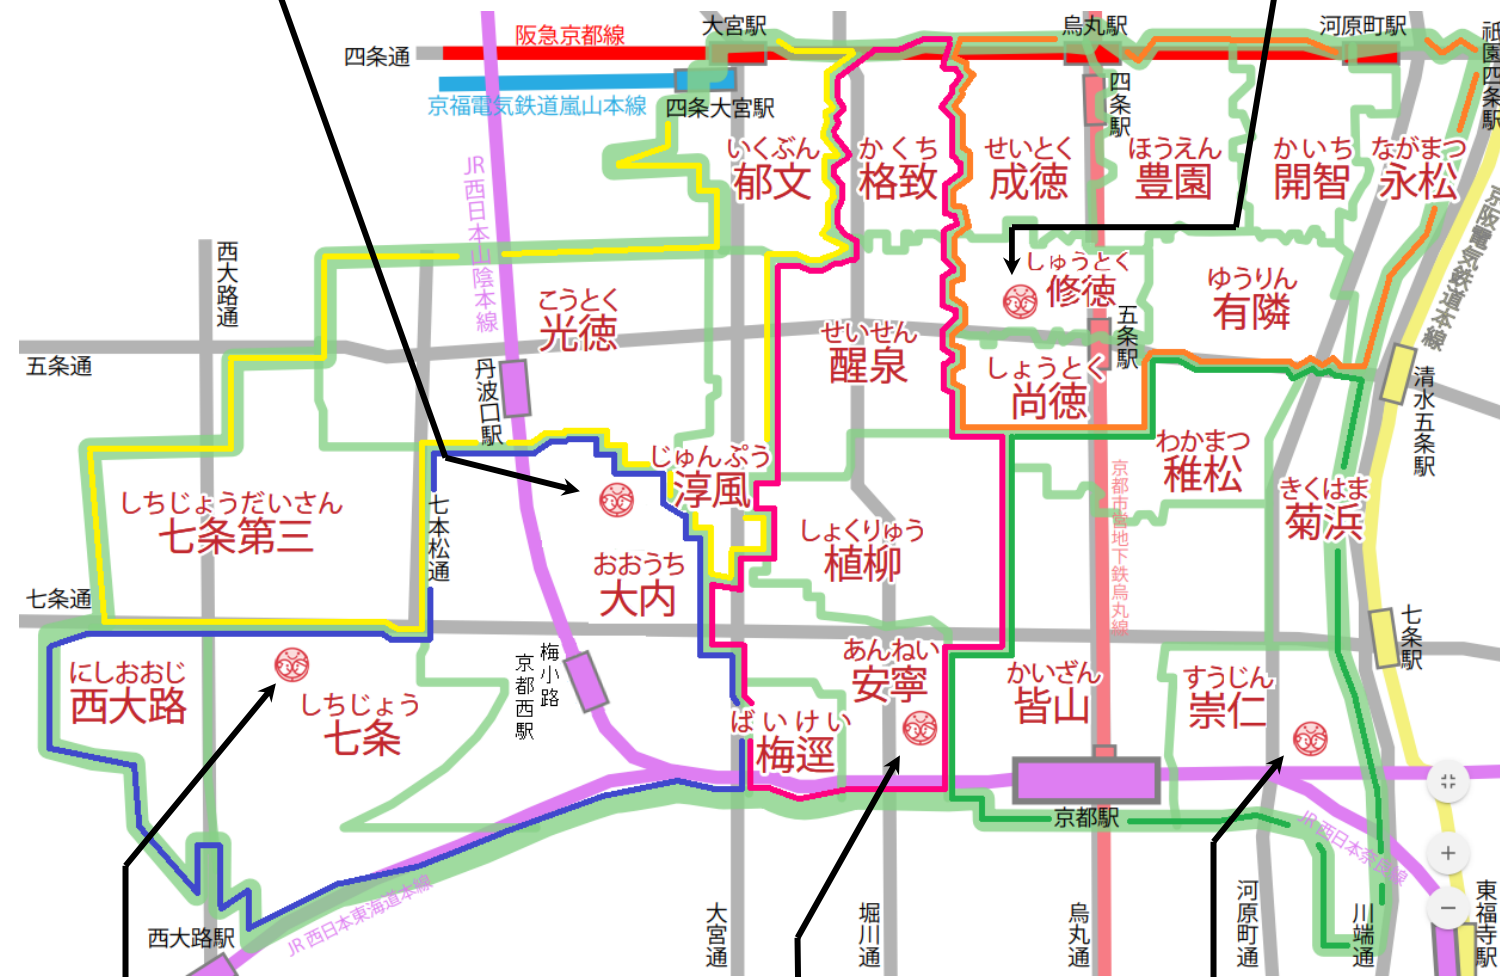

やぶしたちょう	藪下町	修徳
やぶのうちちょう	藪之内町	淳風
やまかわちょう	山川町	植柳
やわたちょう	八幡町	醒泉
ゆ		
ゆうがおちょう	夕顔町	豊園
よ		
ようほうじちょう	要法寺町	格致
よこすわんちょう	横諏訪町	尚徳
よしみずちょう	(西堀川/東堀川/仏光寺)	格致
	吉水町	修徳
よろずやちょう	(不明門通) 吉水町	修徳
	万屋町	皆山
ら		
らいこうどうちょう	来迎堂町	郁文
わ		
わかまつちょう	若松町	稚松
わかみやちょう	(七条他) 若宮町	菊浜
	(新花屋町通) 若宮町	植柳
	(上ノ口通) 若宮町	稚松
わかきちょう	和気町	大内

学区の読み方と担当包括(50音訓順)

安寧	あんねい	中部
郁文	いくぶん	島原
大内	おおうち	西部
皆山	かいざん	東部
開智	かいち	修徳
格致	かくち	中部
菊浜	きくはま	東部
光徳	こうとく	島原
七条	しちじょう	西部
七条第三(七三)	しちじょうだいさん	島原
修徳	しゅうとく	修徳
淳風	じゅんぷう	島原
尚徳	しょうとく	修徳
植柳	しょくりゅう	中部
崇仁	すうじん	東部
醒泉	せいせん	中部
成徳	せいとく	修徳
永松	ながまつ	修徳
西大路	にしおおじ	西部
梅逕	ばいけい	中部
豊園	ほうえん	修徳
有隣	ゆうりん	修徳
稚松	わかまつ	東部

担当学区：郁文・淳風・光徳・七条第三
島原地域包括支援センター
電話：351-4850
FAX：351-4820

担当学区：永松・開智・豊園・有隣・成徳・尚徳・修徳
修徳地域包括支援センター
電話：351-2153
FAX：351-4079

担当学区：大内・七条・西大路
下京・西部地域包括支援センター
電話：326-3639
FAX：326-3647

担当学区：稚松・皆山・菊浜・崇仁
下京・東部地域包括支援センター
電話：342-2698
FAX：371-1029

担当学区：格致・醒泉・植柳・安寧・梅逕
下京・中部地域包括支援センター
電話：361-2141
FAX：361-2145