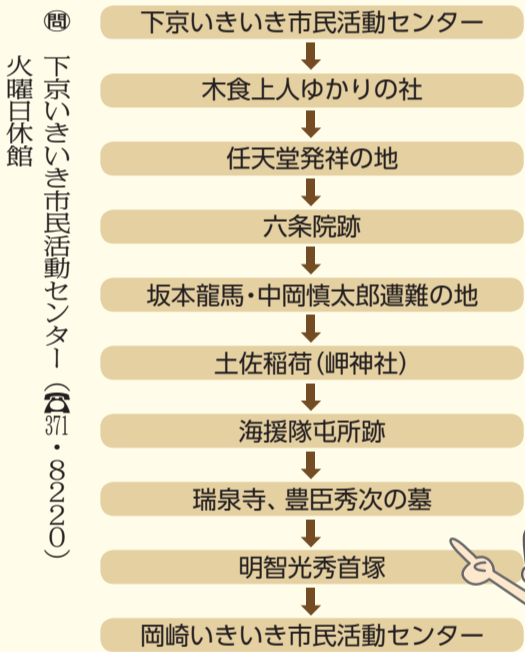

◆返信用表面

郵便番号、住所、氏名

【ウェブサイトからの応募】

以下の用語を検索またはQRコードからアクセスし、表示された内容に従って項目を入力してください。

2016 サンガ 区民デー

2016 ハンナリーズ 区民デー

京都サンガF.C.

京都ハンナリーズ

※当落については、往復はがきの場合は返信用はがきで、ウェブサイトの場合はメールでお知らせします。
 ※落選の場合は、当日に、会場で「下京のひびき(本紙)」や区内在住・通勤・通学のいずれかを証明できるものを提示すると、特別料金で入場可。詳しくは、お問い合わせください。

京都おさんぽコレクション
 岡崎く下京編
 高瀬川に沿って、幕末・戦国と京のかくれた歴史を新探検
 ガイド歴20年の案内人と語りながら、ガイドブックに載っていない、知られざる歴史スポットを発見しませんか。秋の京都を楽しく歩いて、歴史の風に触れてください。
日時 11月5日(土)午後1時15分～4時(集合午後1時)
集合場所 下京いきいき市民活動センター
対象 どなたでも(小学生以下は要保護者同伴)
定員 20名(先着順)
費用 無料
持ち物 筆記具
申込み 10月5日(水)から電話で

全長約6Km

健康長寿のまち・下京
 ～骨コツ健康づくり～
健康づくり
チャレンジする教室
日時 10月17日(月)、24日(月)、31日(月)
会場 午後1時10分～3時30分
 下京保健センター 2階
 多目的ホール
内容 骨の健康と骨粗しょう症、健康づくりの講話、カルシウムたっぷりの献立の提案、お口の健康、運動実技(ウォーキング、ロコモ予防)、骨密度測定(71歳以上、妊娠中、病氣治療中の方は測定不可)
費用 無料(骨密度測定を希望される場合は1,000円)
持ち物 お茶かお水
対象 3日間出席できる区民の方
定員 30名(先着順)
申込み 9月15日(木)から電話で
 〇 健康づくり推進課成人保健・医療担当
 (☎371-7202)