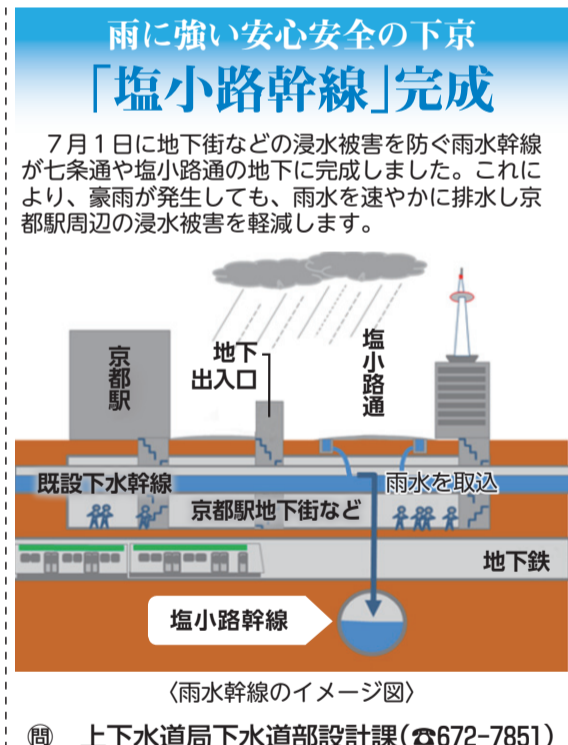

# 京都市総合防災訓練

9月3日(土) 午前9時~正午

今年は京都の玄関口・下京で区民の皆さんと共に総合防災訓練を行います。災害に強い安心安全なまちづくりを共に進めましょう。

京都市長 門川 大作

今年度の「京都市総合防災訓練」は下京区一帯を会場として実施します。

メイン会場である梅小路公園では、住民による応急手当・消火訓練など各種訓練や防災関係機関による大規模災害対応訓練を、光徳小学校では、熊本地震でも課題となった避難所でのペット対応訓練を行うほか、6会場で、特色ある実効性の高い防災訓練を行います。

皆さんの積極的なご参加により、地域の防災力を高め、災害に強いまちづくりを進めていきましょう！

※写真は平成27年度下京区総合防災訓練時のものです。 ☎ 地域力推進室防災担当(☎371-7164)

絆・魅力・伝統を未来に  
つなぐまち 下京

下京区役所ホームページ <http://www.city.kyoto.lg.jp/shimogyo/>

市政情報総合案内コールセンター  
**京都いつでもコール**  
午前8時~午後9時