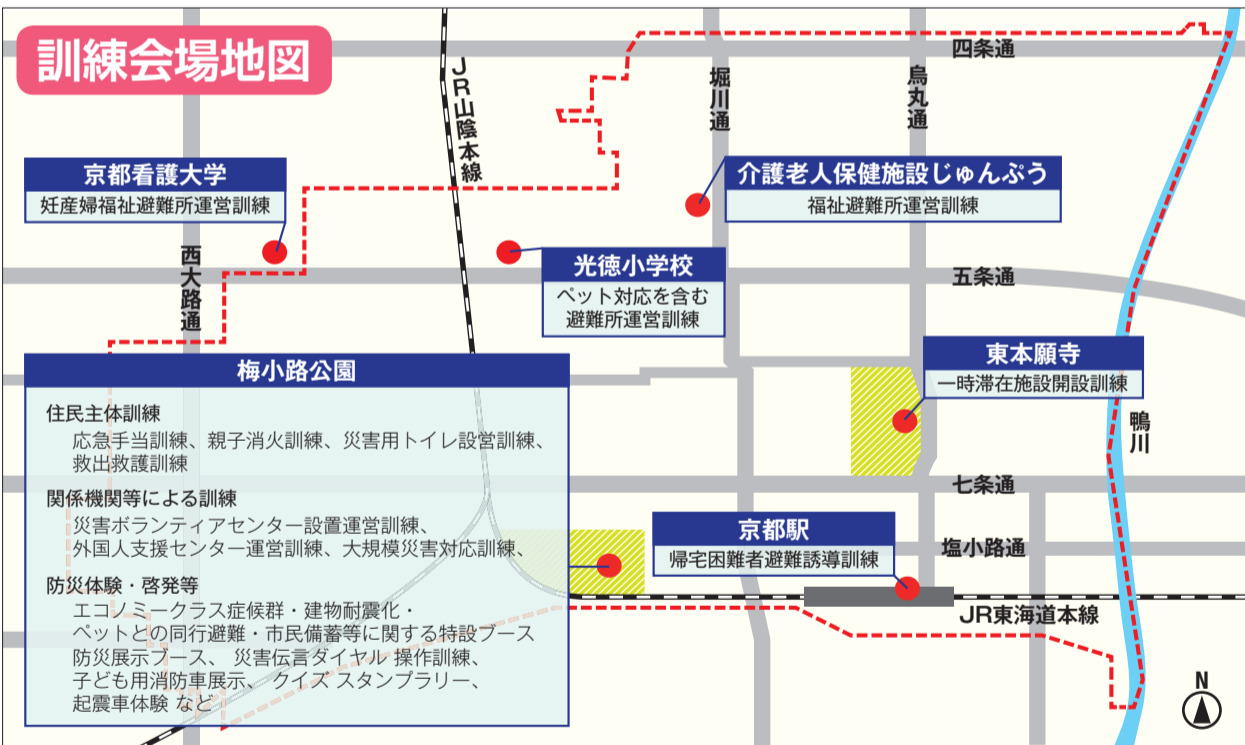

# 京都市総合防災訓練

9月3日(土) 午前9時~正午

今年は京都の玄関口・下京で区民の皆さんと共に総合防災訓練を行います。災害に強い安心安全なまちづくりを共に進めましょう。

京都市長 門川 大作

今年度の「京都市総合防災訓練」は下京区一帯を会場として実施します。

メイン会場である梅小路公園では、住民による応急手当・消火訓練など各種訓練や防災関係機関による大規模災害対応訓練を、光徳小学校では、熊本地震でも課題となった避難所でのペット対応訓練を行うほか、6会場で、特色ある実効性の高い防災訓練を行います。

皆さんの積極的なご参加により、地域の防災力を高め、災害に強いまちづくりを進めていきましょう！

※写真は平成27年度下京区総合防災訓練時のものです。 ☎ 地域力推進室防災担当(☎371-7164)

絆・魅力・伝統を未来に  
つなぐまち 下京

下京区役所ホームページ <http://www.city.kyoto.lg.jp/shimogyo/>

市政情報総合案内コールセンター  
**京都いつでもコール**  
午前8時~午後9時