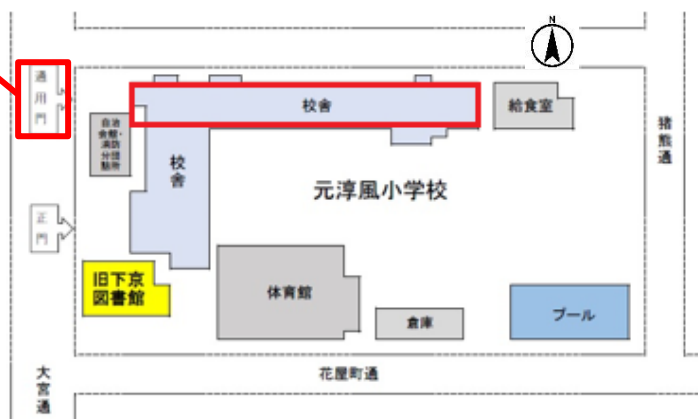

3 会場

「淳風 bizQ」交流スペース (元淳風小学校2階 音楽室)

(〒600-8357 京都市下京区大宮通花屋町上る柿本町609番地1 (大宮五条下る)、市バス「島原口」すぐ、JR「丹波口」徒歩12分)

※ 駐車場・駐輪場はございませんので、公共交通機関でお越しください。

※ 本施設は、バリアフリーに対応しておりません。

通用門 (大宮通に面し、学校敷地北端) からご入場ください。

4 プログラム

午前10時30分	開会、ゲーム開始
午前11時15分	振返り
午前11時45分	アンケート
正午	閉会

5 参加募集人数

先着24名

6 対象

小学校1年生以上（小学校1年生から3年生は親子での参加が必須です。）

7 参加方法

令和6年7月1日（月）～7月25日（木）に、下記 URL からお申し込みください。

➤URL <https://tsui-tsui-card-240727.peatix.com>

8 参加費