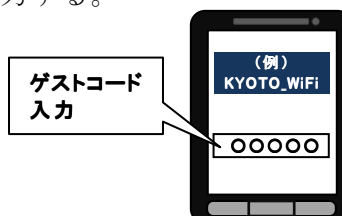

## 5 利用方法

**ステップ 1** 指定のアドレスに空メールを送信する。

**ステップ 2** 「ゲストコード」(利用パスワード)が返信される。

**ステップ 3** 使用する携帯端末等のネットワーク画面等において、  
アクセスポイント名の電波を選択する。

**ステップ 4** ブラウザ(ホームページ閲覧ソフト)を開き、  
ゲストコード(利用パスワード)を入力する。

**一定時間無料で利用可能**

(参考) 無線LANスポットのステッカーの例

例のようなステッカー  
の場所で利用が可能です。