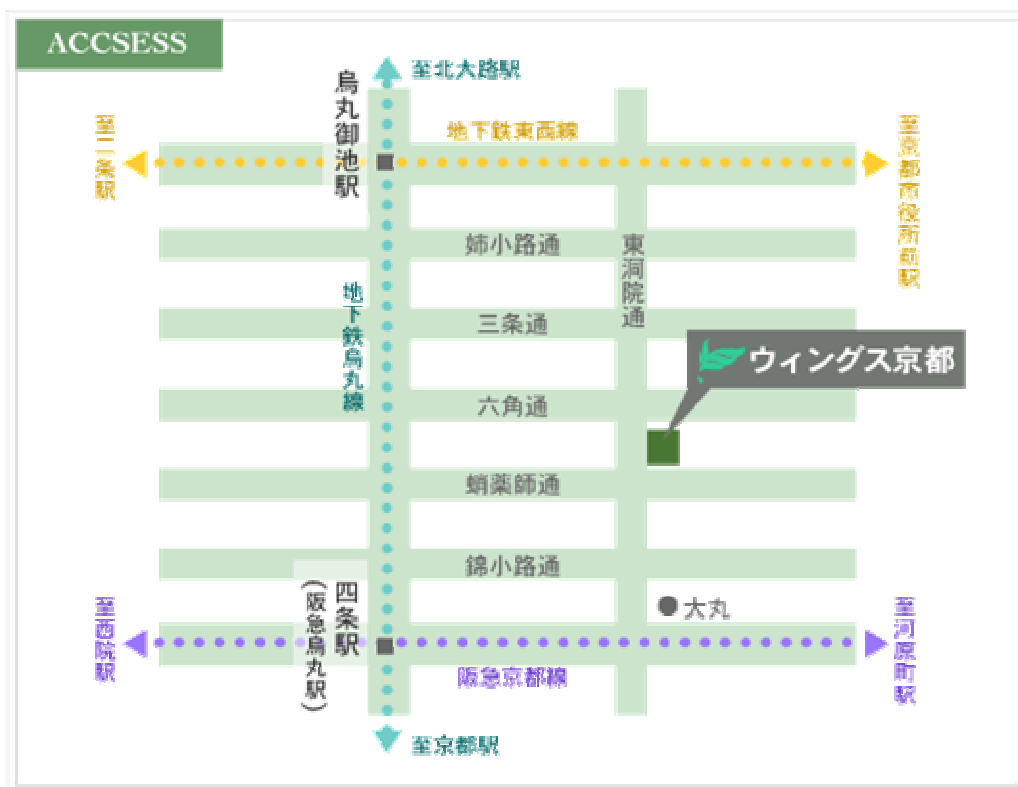

記

1 開催年月日 平成18年3月24日（金）午後6時から午後8時まで

2 開催場所 京都市中京区東洞院通六角下る

京都市女性総合センター（ウイングス京都） イベントホール

(* 一般来館者の駐車場はありませんので、電車・バス等を御利用ください。)

3 パネラー 高田光雄：京都大学大学院教授（司会）

野間光輪子：建築家（京都市域産材普及推進委員会会長）

西村孝平：都市居住推進研究会事務局長

久山喜久雄：フィールド・ワーカー代表（京都市域産材普及推進委員会委員）

中田 治：京都北山丸太生産協同組合専務理事

4 内 容 京の山^{そまびと}人工房事業について

- ・ モデル工房設置団体（3団体）による活動報告等
- ・ 討論会

^{そまびと}人工房事業の目指すもの

 木々に親しむ暮らし

 京町家・民家，和のマンションの再生

 木造住宅の復興

- 5 参加方法等 このシンポジウムは林業関係者，建築関係者，一般の方々などなたでも参加していただくことができます。御希望の方は会場までお越しください。
(参加費無料)
- 6 定 員 200名
- 7 お問い合わせ先 京都市産業観光局農林振興室林業振興課 (電話 2 2 2 - 3 3 4 6)

交通手段

地下鉄烏丸御池駅 (5番出口) または地下鉄四条駅・阪急烏丸駅 (20番出口) 下車
徒歩5分