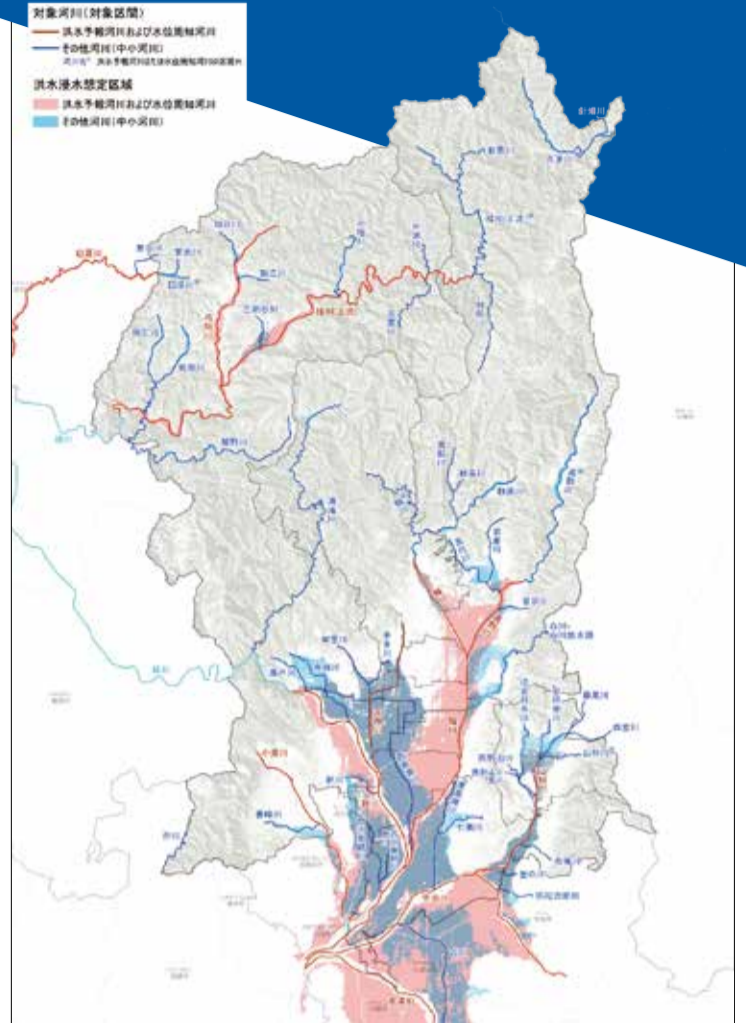

| 日時 | 場所 |
|---------------------|----------------|
| 6月13日(土) 9:00～11:00 | 飛鳥井公園(田中飛鳥井町7) |

問合せ 東部まち美化事務所(TEL075-722-4345)
左京エコまちステーション(TEL075-366-0821)

詳細は
こちら

問合せ 京都市行財政局防災危機管理室 TEL 075-222-3210

※平成25年台風第18号による水害
(嵐山渡月橋付近の様子、全国で初めて大雨特別警報が発表)