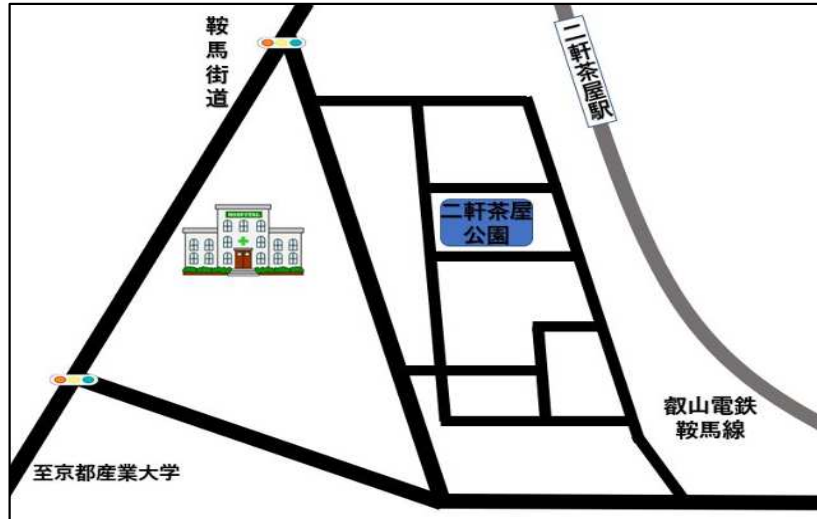

移動式拠点回収実施場所一覧 (10月21日実施予定)

資源物
18 品目

上終公園【北白川学区】

住所：左京区北白川瀬ノ内町46

宮の前公園【錦林東山学区】

住所：左京区鹿ヶ谷上宮ノ前町9

錦林小学校北門前【聖護院学区】

住所：左京区岡崎入江町1-1

移動式拠点回収実施場所一覧 (10月24日実施予定)

高原公園【養徳学区】

住所：左京区田中北春菜町8

移動式拠点回収実施場所一覧 (10月28日実施予定)

鷺公園【上高野学区】

住所：左京区上高野石田町101

南田公園【浄楽学区】

住所：左京区浄土寺上南田町32

ひのき峠公園【修学院学区】

住所：左京修学院桧峠町

移動式拠点回収実施場所一覧 (10月29日実施予定)

二軒茶屋公園【市原野学区】

住所：左京区静海市原町910-15

静市第三公園【市原野学区】

住所：左京区静海市原町255-2

飛鳥井公園【養正学区】

住所：左京区田中飛鳥井町7

移動式拠点回収実施場所一覧 (10月30日実施予定)

資源物
18品目

閉川原公園【修学院第二学区】

住所：左京区一乗寺東閉川原町1

辻公園【修学院第二学区】

住所：左京区一乗寺宮ノ東町54

吉田河原公園【吉田学区】