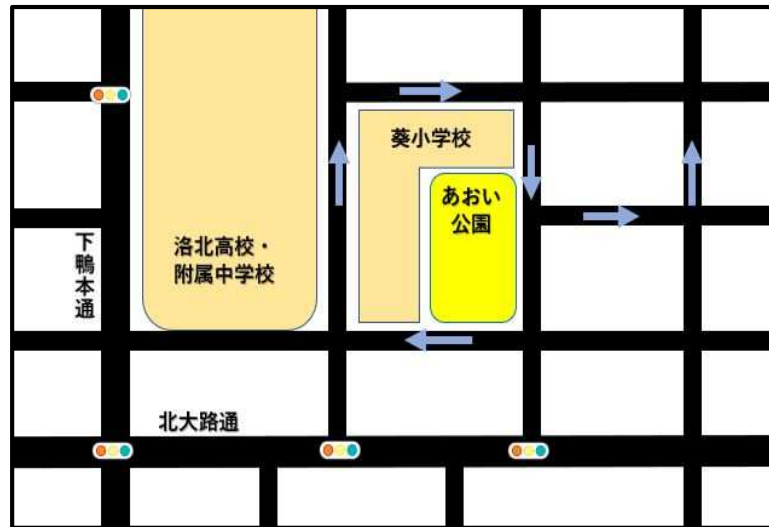

住所：左京区新東洞院仁王門前上元新東洞院町252

移動式拠点回収実施場所一覧 (10月3日実施予定)

上下水道局きた下水道管路管理センター東部支所 【川東学区】
住所：左京区川端通丸太町下る下堤町94-8

移動式拠点回収実施場所一覧 (10月4日実施予定)

河原田公園【松ヶ崎学区】

住所：左京区松ヶ崎河原田町4-24

移動式拠点回収実施場所一覧 (10月7日実施予定)

大原出張所前【大原学区】

住所：左京区大原来迎院町10-2

静原公園【静原学区】

住所：左京区静市静原町

八瀬出張所前【八瀬学区】

住所：左京区八瀬秋元町577

移動式拠点回収実施場所一覧 (10月18日実施予定)

あおい(下鴨膳部)公園【葵学区】

住所：左京区下鴨東梅ノ木町9

移動式拠点回収実施場所一覧 (10月21日実施予定)

資源物
18 品目

上終公園【北白川学区】

住所：左京区北白川瀬ノ内町46

宮の前公園【錦林東山学区】

住所：左京区鹿ヶ谷上宮ノ前町9

錦林小学校北門前【聖護院学区】

住所：左京区岡崎入江町1-1

移動式拠点回収実施場所一覧 (10月24日実施予定)

高原公園【養徳学区】

住所：左京区田中北春菜町8

移動式拠点回収実施場所一覧 (10月28日実施予定)

鷺公園【上高野学区】

住所：左京区上高野石田町101

南田公園【浄楽学区】

住所：左京区浄土寺上南田町32