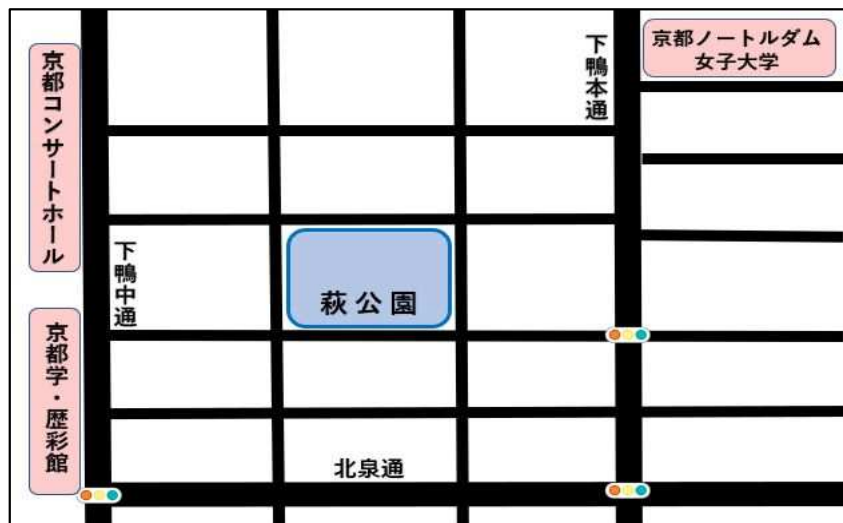

移動式拠点回収実施場所一覧 (9月14日実施予定)

資源物
18品目

有害・危険
ごみ
4品目

松賀茂公園【松ヶ崎学区】

住所：左京区松ヶ崎芝本町30

飛鳥井公園【養正学区】

住所：左京区田中飛鳥井町7

移動式拠点回収実施場所一覧 (9月16日実施予定)

資源物
18品目

宮の前公園【錦林東山学区】

住所：左京区鹿ヶ谷上宮ノ前町9

上終公園【北白川学区】

住所：左京区北白川瀬ノ内町46

萩公園【葵学区】

住所：左京区下鴨萩ヶ垣内町20

移動式拠点回収実施場所一覧 (9月20日実施予定)

馬場公園【浄楽学区】

住所：左京区浄土寺下馬場町52

移動式拠点回収実施場所一覧 (9月21日実施予定)

資源物
18 品目

有害・危険
ごみ
4 品目

久多出張所前【久多学区】

住所：左京区久多宮の町3

移動式拠点回収実施場所一覧 (9月23日実施予定)

資源物
18品目

東開公園【養徳学区】

住所：左京区高野東開町61

西浦畑公園【修学院学区】

住所：左京区一乗寺西浦畑町19

池ノ内公園【上高野学区】

住所：左京区上高野池ノ内町12-39

移動式拠点回収実施場所一覧 (9月26日実施予定)