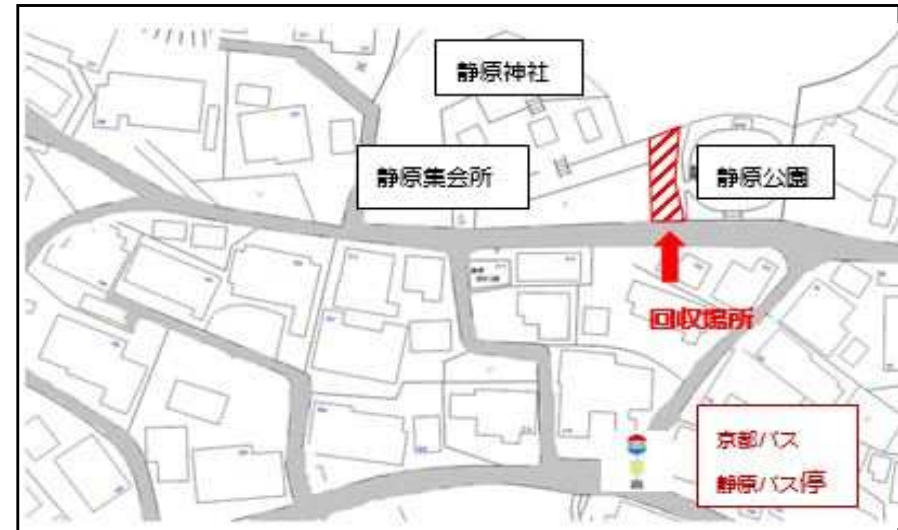

住所：左京区花脊大布施町196番地

移動式拠点回収実施場所一覧 (9月30日実施予定)

資源物
18品目

中川原公園【下鴨学区】

住所：左京区下鴨貴船町61

岡崎公園【岡崎学区】

住所：左京区岡崎成勝寺町 交番西側付近

元新洞小学校【新洞学区】

住所：左京区新東洞院仁王門前上元新東洞院町252

移動式拠点回収実施場所一覧 (10月3日実施予定)

上下水道局きた下水道管路管理センター東部支所 【川東学区】
住所：左京区川端通丸太町下る下堤町94-8

移動式拠点回収実施場所一覧 (10月4日実施予定)

河原田公園【松ヶ崎学区】

住所：左京区松ヶ崎河原田町4-24

移動式拠点回収実施場所一覧 (10月7日実施予定)

大原出張所前【大原学区】

住所：左京区大原来迎院町10-2

静原公園【静原学区】

住所：左京区静市静原町

八瀬出張所前【八瀬学区】

住所：左京区八瀬秋元町577

移動式拠点回収実施場所一覧 (10月18日実施予定)

あおい(下鴨膳部)公園【葵学区】

住所：左京区下鴨東梅ノ木町9