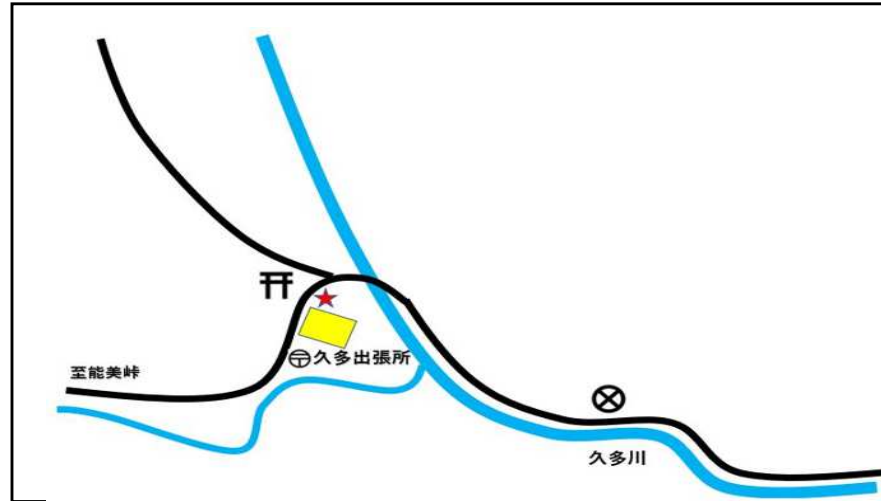

資源物
18品目

宮の前公園【錦林東山学区】

住所：左京区鹿ヶ谷上宮ノ前町9

上終公園【北白川学区】

住所：左京区北白川瀬ノ内町46

萩公園【葵学区】

住所：左京区下鴨萩ヶ垣内町20

移動式拠点回収実施場所一覧 (9月20日実施予定)

馬場公園【浄楽学区】

住所：左京区浄土寺下馬場町52

移動式拠点回収実施場所一覧 (9月21日実施予定)

資源物
18 品目

有害・危険
ごみ
4 品目

久多出張所前【久多学区】

住所：左京区久多宮の町3

移動式拠点回収実施場所一覧 (9月23日実施予定)

資源物
18品目

東開公園【養徳学区】

住所：左京区高野東開町61

西浦畑公園【修学院学区】

住所：左京区一乗寺西浦畑町19

池ノ内公園【上高野学区】

住所：左京区上高野池ノ内町12-39

移動式拠点回収実施場所一覧 (9月26日実施予定)