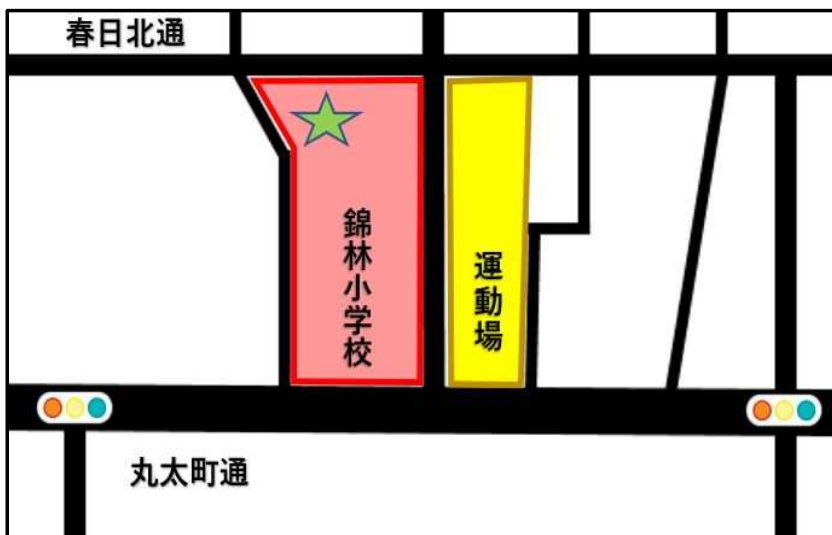

住所：左京区大原来迎院町10-2

静原公園【静原学区】

住所：左京区静市静原町

八瀬出張所前【八瀬学区】

住所：左京区八瀬秋元町577

移動式拠点回収実施場所一覧 (10月18日実施予定)

あおい(下鴨膳部)公園【葵学区】

住所：左京区下鴨東梅ノ木町9

移動式拠点回収実施場所一覧 (10月21日実施予定)

資源物
18 品目

上終公園【北白川学区】

住所：左京区北白川瀬ノ内町46

宮の前公園【錦林東山学区】

住所：左京区鹿ヶ谷上宮ノ前町9

錦林小学校北門前【聖護院学区】

住所：左京区岡崎入江町1-1

移動式拠点回収実施場所一覧 (10月24日実施予定)

高原公園【養徳学区】

住所：左京区田中北春菜町8

移動式拠点回収実施場所一覧 (10月28日実施予定)

鷺公園【上高野学区】

住所：左京区上高野石田町101

南田公園【浄楽学区】

住所：左京区浄土寺上南田町32

ひのき峠公園【修学院学区】

住所：左京修学院桧峠町

移動式拠点回収実施場所一覧 (10月29日実施予定)

二軒茶屋公園【市原野学区】

住所：左京区静海市原町910-15

静市第三公園【市原野学区】

住所：左京区静海市原町255-2

飛鳥井公園【養正学区】