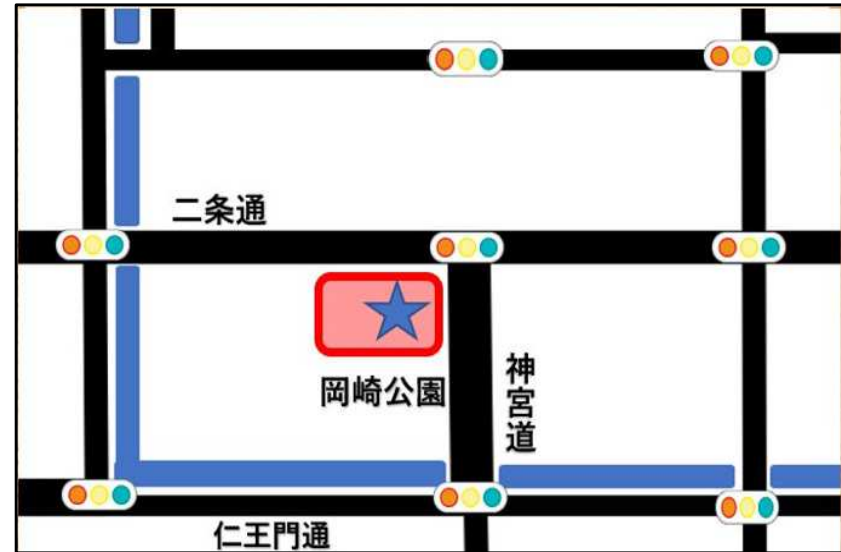

資源物

18品目

吉田河原公園【吉田学区】

住所：左京区吉田河原町15-18

移動式拠点回収実施場所一覧 (9月28日実施予定)

資源物
18品目

有害・危険
ごみ
4品目

花脊出張所前【花脊学区】

住所：左京区花脊大布施町196番地

移動式拠点回収実施場所一覧 (9月30日実施予定)

資源物
18品目

中川原公園【下鴨学区】

住所：左京区下鴨貴船町61

岡崎公園【岡崎学区】

住所：左京区岡崎成勝寺町 交番西側付近

元新洞小学校【新洞学区】

住所：左京区新東洞院仁王門前上元新東洞院町252

移動式拠点回収実施場所一覧 (10月3日実施予定)

上下水道局きた下水道管路管理センター東部支所 【川東学区】
住所：左京区川端通丸太町下る下堤町94-8

移動式拠点回収実施場所一覧 (10月4日実施予定)

河原田公園【松ヶ崎学区】

住所：左京区松ヶ崎河原田町4-24

移動式拠点回収実施場所一覧 (10月7日実施予定)

大原出張所前【大原学区】

住所：左京区大原来迎院町10-2

静原公園【静原学区】

住所：左京区静市静原町

八瀬出張所前【八瀬学区】

住所：左京区八瀬秋元町577

移動式拠点回収実施場所一覧 (10月18日実施予定)

あおい(下鴨膳部)公園【葵学区】

住所：左京区下鴨東梅ノ木町9