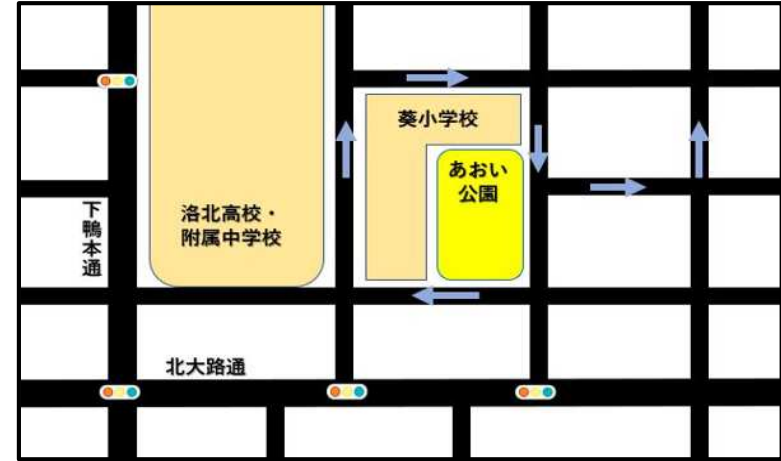

移動式拠点回収実施場所一覧 (4月1日実施予定)

資源物
18品目

上下水道局きた下水道管路管理センター-東部支所 【川東学区】
住所：左京区川端通丸太町下る下堤町94-8

南田公園 【浄楽学区】
住所：左京区浄土寺上南田町32

中川原公園 【下鴨学区】
住所：左京区下鴨貴船町61

移動式拠点回収実施場所一覧 (4月8日実施予定)

資源物
18品目

萩公園【葵学区】

住所：左京区下鴨萩ヶ垣内町20

あおい(下鴨膳部)公園【葵学区】

住所：左京区下鴨東梅ノ木町9

上終公園【北白川学区】

住所：左京区北白川瀬ノ内町46

移動式拠点回収実施場所一覧 (4月11日実施予定)

飛鳥井公園【養正学区】

住所：左京区田中飛鳥井町7

移動式拠点回収実施場所一覧 (4月12日実施予定)

資源物
18品目

高原公園【養徳学区】

住所：左京区田中北春菜町8

移動式拠点回収実施場所一覧 (4月15日実施予定)

資源物
18品目

中在地北公園【岩倉北学区】

住所：左京区岩倉中在地町43