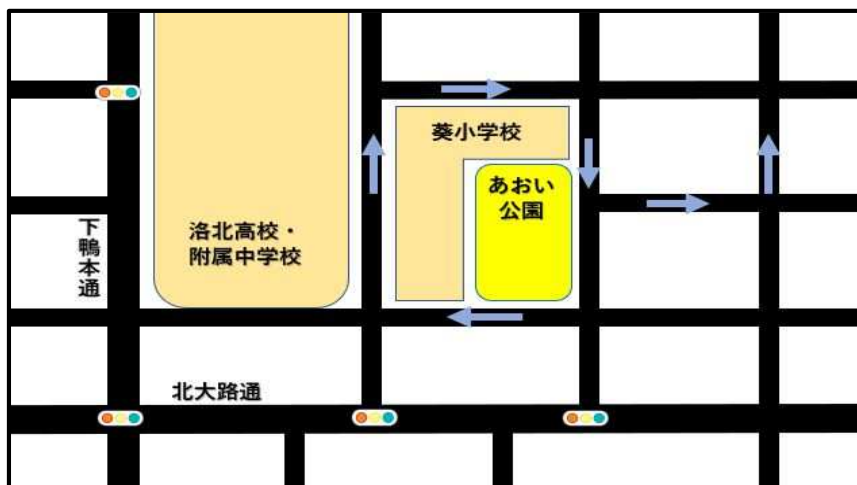

大原出張所前【大原学区】

住所：左京区大原来迎院町10-2

八瀬出張所前【八瀬学区】

住所：左京区八瀬秋元町577

移動式拠点回収実施場所一覧 (5月3日実施予定)

上下水道局きた下水道管路管理センター東部支所 【川東学区】
住所：左京区川端通丸太町下る下堤町94-8

移動式拠点回収実施場所一覧 (5月6日実施予定)

資源物
18品目

東開公園【養徳学区】

住所：左京区高野東開町61

宮の前公園【錦林東山学区】

住所：左京区鹿ヶ谷上宮ノ前町9

岡崎公園【岡崎学区】

住所：左京区岡崎成勝寺町 交番西側付近

移動式拠点回収実施場所一覧 (5月10日実施予定)

資源物
18品目

中川原公園【下鴨学区】

住所：左京区下鴨貴船町61

移動式拠点回収実施場所一覧 (5月13日実施予定)

あおい(下鴨膳部)公園【葵学区】

住所：左京区下鴨東梅ノ木町9

南田公園【浄楽学区】

住所：左京区浄土寺上南田町32

馬場公園【浄楽学区】

住所：左京区浄土寺下馬場町52

移動式拠点回収実施場所一覧 (5月16日実施予定)

松賀茂公園【松ヶ崎学区】

住所：左京区松ヶ崎芝本町30

移動式拠点回収実施場所一覧 (5月20日実施予定)

資源物
18品目

鷺公園【上高野学区】

住所：左京区上高野石田町101