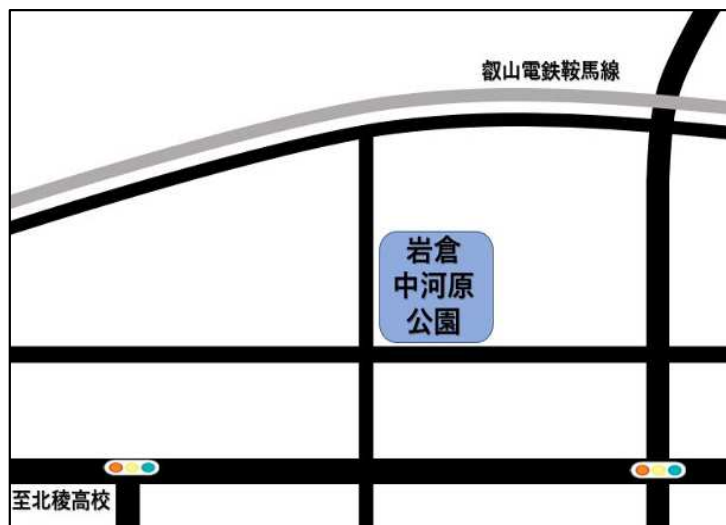

池ノ内公園【上高野学区】

住所：左京区上高野池ノ内町12-39

飛鳥井公園【養正学区】

住所：左京区田中飛鳥井町7

移動式拠点回収実施場所一覧 (5月24日実施予定)

資源物
18品目

辻公園【修学院第二学区】

住所：左京区一乗寺宮ノ東町54

資源物
18品目

石倉公園【岩倉北学区】

住所：左京区岩倉長谷町517-21

花園東公園【岩倉明徳学区】

住所：左京区岩倉花園町541-9

中河原公園【岩倉南学区】

住所：左京区岩倉中河原町67

移動式拠点回収実施場所一覧 (5月29日実施予定)

資源物
18品目

静市第三公園【市原野学区】

住所：左京区静市市原町255-2

二軒茶屋公園【市原野学区】

住所：左京区静市市原町910-15

上終公園【北白川学区】

住所：左京区北白川瀬ノ内町46

移動式拠点回収実施場所一覧 (5月30日実施予定)

ひのき峠公園【修学院学区】

住所：左京修学院松峠町