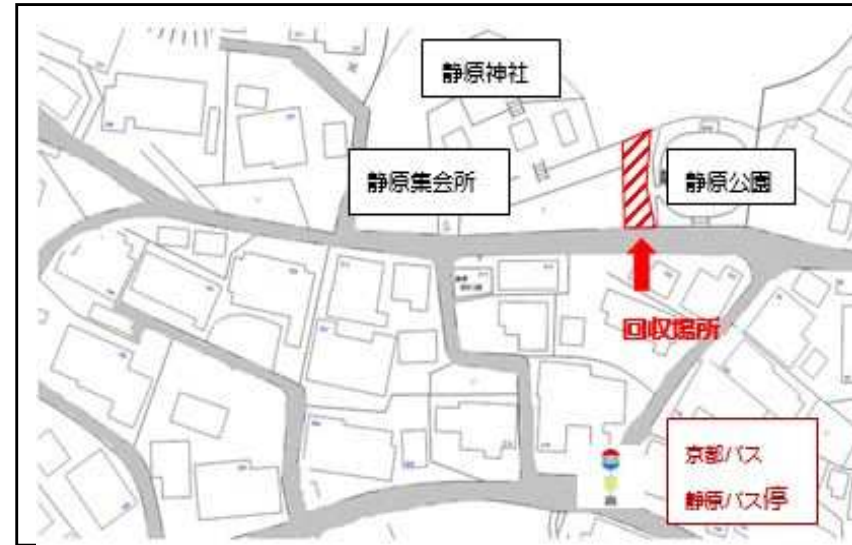

池ノ内公園【上高野学区】

住所：左京区上高野池ノ内町12-39

飛鳥井公園【養正学区】

住所：左京区田中飛鳥井町7

移動式拠点回収実施場所一覧 (5月24日実施予定)

資源物
18品目

辻公園【修学院第二学区】

住所：左京区一乗寺宮ノ東町54

移動式拠点回収実施場所一覧 (5月25日実施予定)

資源物
18 品目

有害・危険
ごみ
4 品目

鞍馬小学校前【鞍馬学区】

住所：左京区鞍馬本町

静原公園【静原学区】

住所：左京区静市静原町

移動式拠点回収実施場所一覧 (5月27実施予定)

資源物
18品目

石倉公園【岩倉北学区】

住所：左京区岩倉長谷町517-21

花園東公園【岩倉明徳学区】

住所：左京区岩倉花園町541-9

中河原公園【岩倉南学区】

住所：左京区岩倉中河原町67

移動式拠点回収実施場所一覧 (5月29日実施予定)