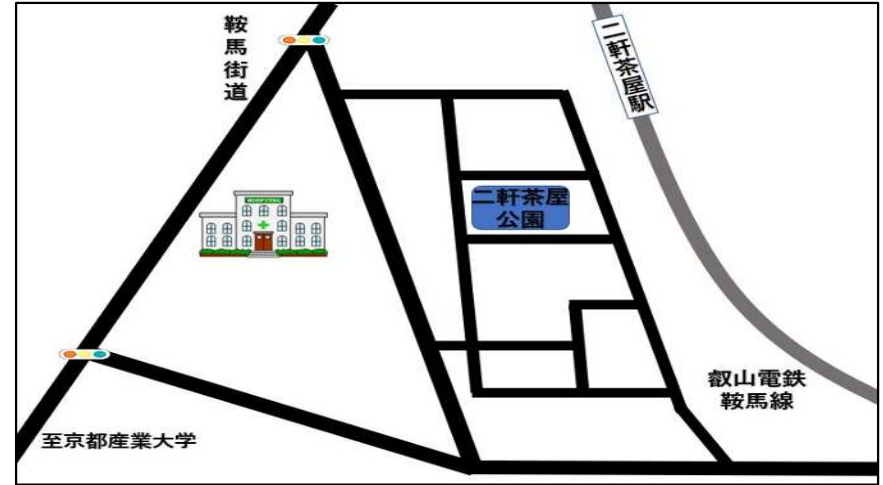

資源物
18品目

石倉公園【岩倉北学区】

住所：左京区岩倉長谷町517-21

花園東公園【岩倉明徳学区】

住所：左京区岩倉花園町541-9

中河原公園【岩倉南学区】

住所：左京区岩倉中河原町67

移動式拠点回収実施場所一覧 (5月29日実施予定)

資源物
18品目

静市第三公園【市原野学区】

住所：左京区静市市原町255-2

二軒茶屋公園【市原野学区】

住所：左京区静市市原町910-15

上終公園【北白川学区】

住所：左京区北白川瀬ノ内町46

移動式拠点回収実施場所一覧 (5月30日実施予定)

ひのき峠公園【修学院学区】

住所：左京修学院松峠町