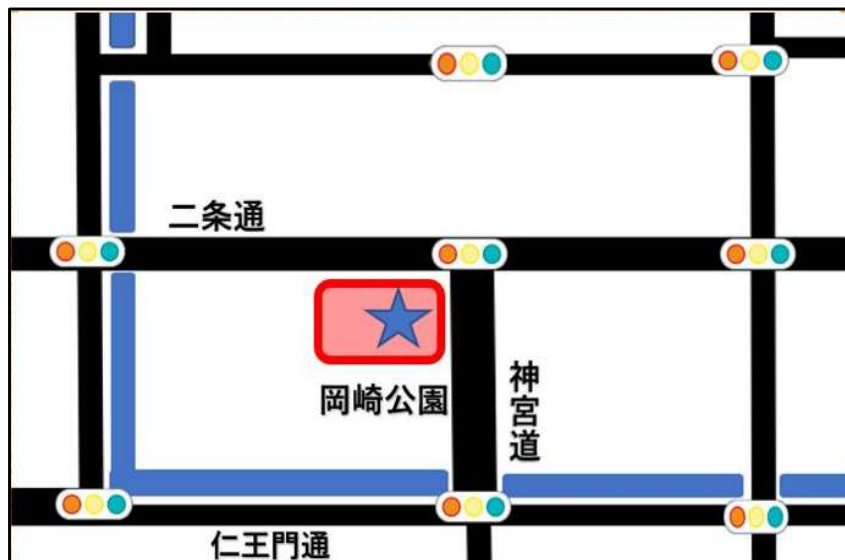

大原出張所前【大原学区】

住所：左京区大原来迎院町10-2

八瀬出張所前【八瀬学区】

住所：左京区八瀬秋元町577

移動式拠点回収実施場所一覧 (5月3日実施予定)

上下水道局きた下水道管路管理センター東部支所 【川東学区】
住所：左京区川端通丸太町下る下堤町94-8

移動式拠点回収実施場所一覧 (5月6日実施予定)

資源物
18品目

東開公園【養徳学区】

住所：左京区高野東開町61

宮の前公園【錦林東山学区】

住所：左京区鹿ヶ谷上宮ノ前町9

岡崎公園【岡崎学区】

住所：左京区岡崎成勝寺町 交番西側付近

移動式拠点回収実施場所一覧 (5月10日実施予定)

資源物
18品目

中川原公園【下鴨学区】

住所：左京区下鴨貴船町61

移動式拠点回収実施場所一覧 (5月13日実施予定)

あおい(下鴨膳部)公園【葵学区】

住所：左京区下鴨東梅ノ木町9

南田公園【浄楽学区】

住所：左京区浄土寺上南田町32

馬場公園【浄楽学区】

住所：左京区浄土寺下馬場町52

移動式拠点回収実施場所一覧 (5月16日実施予定)

松賀茂公園【松ヶ崎学区】

住所：左京区松ヶ崎芝本町30

移動式拠点回収実施場所一覧 (5月20日実施予定)

資源物
18品目

鷺公園【上高野学区】

住所：左京区上高野石田町101