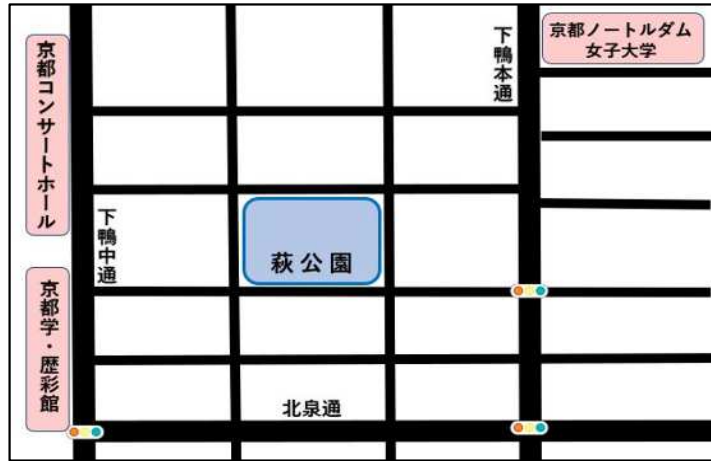

移動式拠点回収実施場所一覧 (4月1日実施予定)

資源物
18品目

上下水道局きた下水道管路管理センター-東部支所 【川東学区】
住所：左京区川端通丸太町下る下堤町94-8

南田公園 【浄楽学区】
住所：左京区浄土寺上南田町32

中川原公園 【下鴨学区】
住所：左京区下鴨貴船町61

移動式拠点回収実施場所一覧 (4月8日実施予定)

資源物
18品目

萩公園【葵学区】

住所：左京区下鴨萩ヶ垣内町20

あおい(下鴨膳部)公園【葵学区】

住所：左京区下鴨東梅ノ木町9

上終公園【北白川学区】

住所：左京区北白川瀬ノ内町46

移動式拠点回収実施場所一覧 (4月11日実施予定)

飛鳥井公園【養正学区】

住所：左京区田中飛鳥井町7

移動式拠点回収実施場所一覧 (4月12日実施予定)

資源物
18品目

高原公園【養徳学区】

住所：左京区田中北春菜町8

移動式拠点回収実施場所一覧 (4月15日実施予定)

資源物
18品目

中在地北公園【岩倉北学区】

住所：左京区岩倉中在地町43