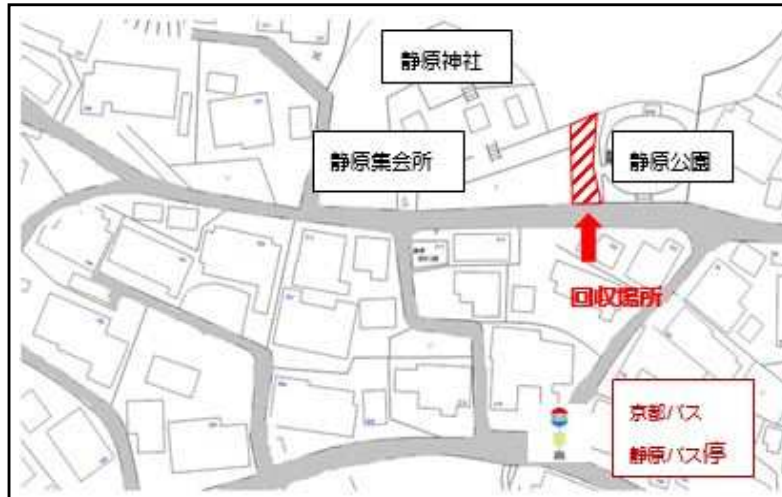

資源物
18品目

鞍馬小学校前【鞍馬学区】

住所：左京区鞍馬本町

移動式拠点回収実施場所一覧 (4月29日実施予定)

資源物 18 品目
有害・危険ごみ 4 品目

吉田河原公園 【吉田学区】

住所：左京区吉田河原町15-18

錦林小学校北門前 【聖護院学区】

住所：左京区岡崎入江町1-1

元新洞小学校 【新洞学区】

住所：左京区新東洞院仁王門前上ル新東洞院町252

注) 元新洞小学校のみ
有害・危険ごみの
回収を実施する

移動式拠点回収実施場所一覧 (4月30日実施予定)

資源物
18品目

静原公園【静原学区】

住所：左京区静市静原町

大原出張所前【大原学区】

住所：左京区大原来迎院町10-2

八瀬出張所前【八瀬学区】

住所：左京区八瀬秋元町577

移動式拠点回収実施場所一覧 (5月3日実施予定)

上下水道局きた下水道管路管理センター東部支所 【川東学区】
住所：左京区川端通丸太町下る下堤町94-8

移動式拠点回収実施場所一覧 (5月6日実施予定)

資源物
18品目