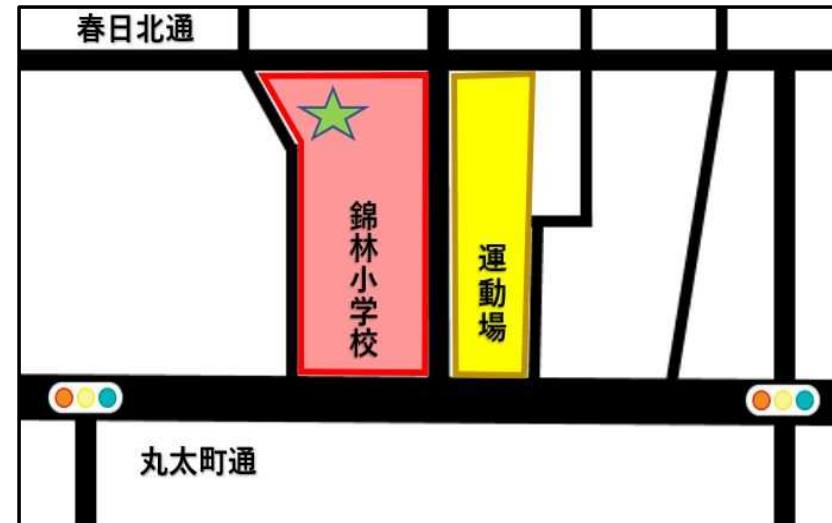

資源物
18品目

西浦畑公園【修学院学区】

住所：左京区一乗寺西浦畑町19

閉川原公園【修学院第二学区】

住所：左京区一乗寺東閉川原町1

河原田公園【松ヶ崎学区】

住所：左京区松ヶ崎河原田町4-24

移動式拠点回収実施場所一覧 (4月26日実施予定)

資源物
18品目

鞍馬小学校前【鞍馬学区】

住所：左京区鞍馬本町

移動式拠点回収実施場所一覧 (4月29日実施予定)

資源物 18 品目
有害・危険ごみ 4 品目

吉田河原公園 【吉田学区】

住所：左京区吉田河原町15-18

錦林小学校北門前 【聖護院学区】

住所：左京区岡崎入江町1-1

元新洞小学校 【新洞学区】

住所：左京区新東洞院仁王門前上ル新東洞院町252

注) 元新洞小学校のみ
有害・危険ごみの
回収を実施する

移動式拠点回収実施場所一覧 (4月30日実施予定)

資源物
18品目

静原公園【静原学区】

住所：左京区静市静原町

大原出張所前【大原学区】

住所：左京区大原来迎院町10-2

八瀬出張所前【八瀬学区】

住所：左京区八瀬秋元町577

移動式拠点回収実施場所一覧 (5月3日実施予定)

上下水道局きた下水道管路管理センター東部支所 【川東学区】
住所：左京区川端通丸太町下る下堤町94-8

移動式拠点回収実施場所一覧 (5月6日実施予定)

資源物
18品目