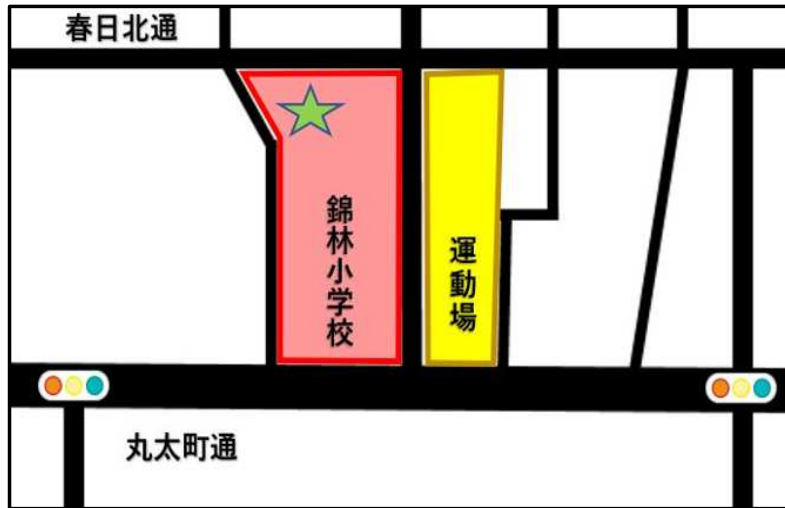

## 宮の前公園【錦林東山学区】

住所：左京区鹿ヶ谷上宮ノ前町9

## 馬場公園【浄楽学区】

住所：左京区浄土寺下馬場町52

## 池ノ内公園【上高野学区】

住所：左京区上高野池ノ内町12-39

## 錦林小学校北門前【聖護院学区】

住所：左京区岡崎入江町1-1