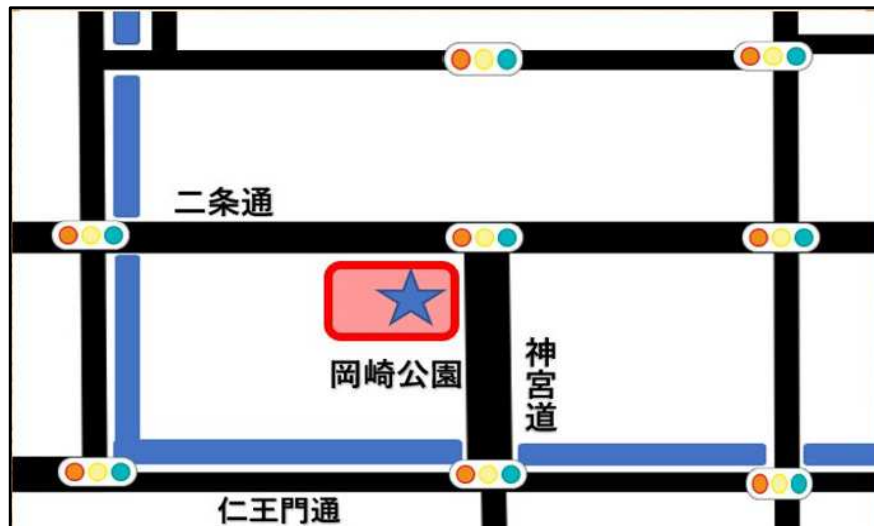

# 移動式拠点回収実施場所一覧 (11月4日実施予定)

資源物  
18品目

## 岡崎公園【岡崎学区】

住所：左京区岡崎成勝寺町 交番西側付近

## 元新洞小学校【新洞学区】

住所：左京区新東洞院仁王門前上ル新東洞院町252

# 移動式拠点回収実施場所一覧 (11月14日実施予定)

資源物  
18品目

萩公園【葵学区】  
住所：左京区下鴨萩ヶ垣内町20