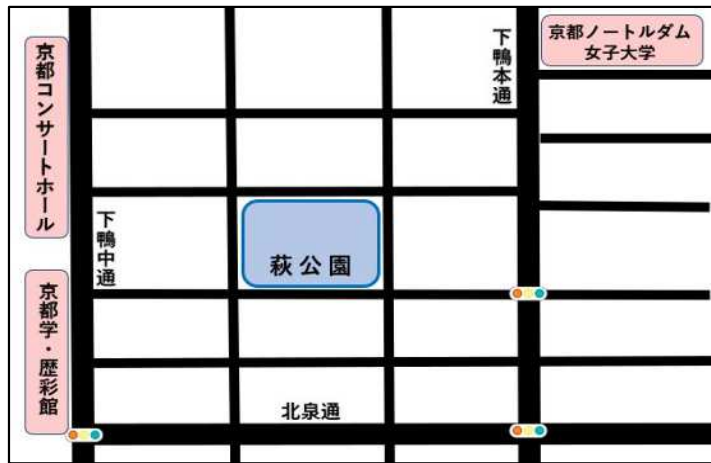

## 鞍馬小学校前【鞍馬学区】

住所：左京区鞍馬本町

# 移動式拠点回収実施場所一覧 (11月11日実施予定)

資源物  
18品目

上下水道局きた下水道管路管理センター東部支所 【川東学区】  
住所：左京区川端通丸太町下る下堤町94-8

中川原公園 【下鴨学区】  
住所：左京区下鴨貴船町61

松賀茂公園 【松ヶ崎学区】  
住所：左京区松ヶ崎芝本町30

# 移動式拠点回収実施場所一覧 (11月14日実施予定)

資源物  
18品目

萩公園【葵学区】  
住所：左京区下鴨萩ヶ垣内町20

## 東開公園【養徳学区】

住所：左京区高野東開町61