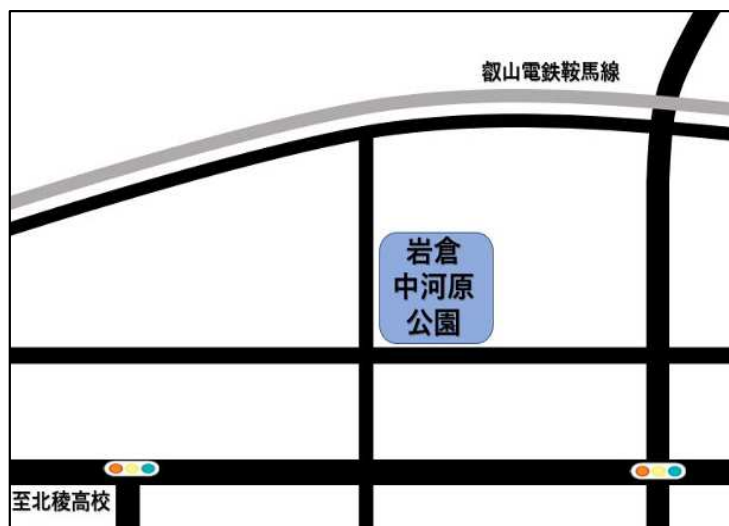

## 東開公園【養徳学区】

住所：左京区高野東開町61

## 石倉公園【岩倉北学区】

住所：左京区岩倉長谷町517-21

## 花園東公園【岩倉明徳学区】

住所：左京区岩倉花園町541-9

## 中河原公園【岩倉南学区】

住所：左京区岩倉中河原町67