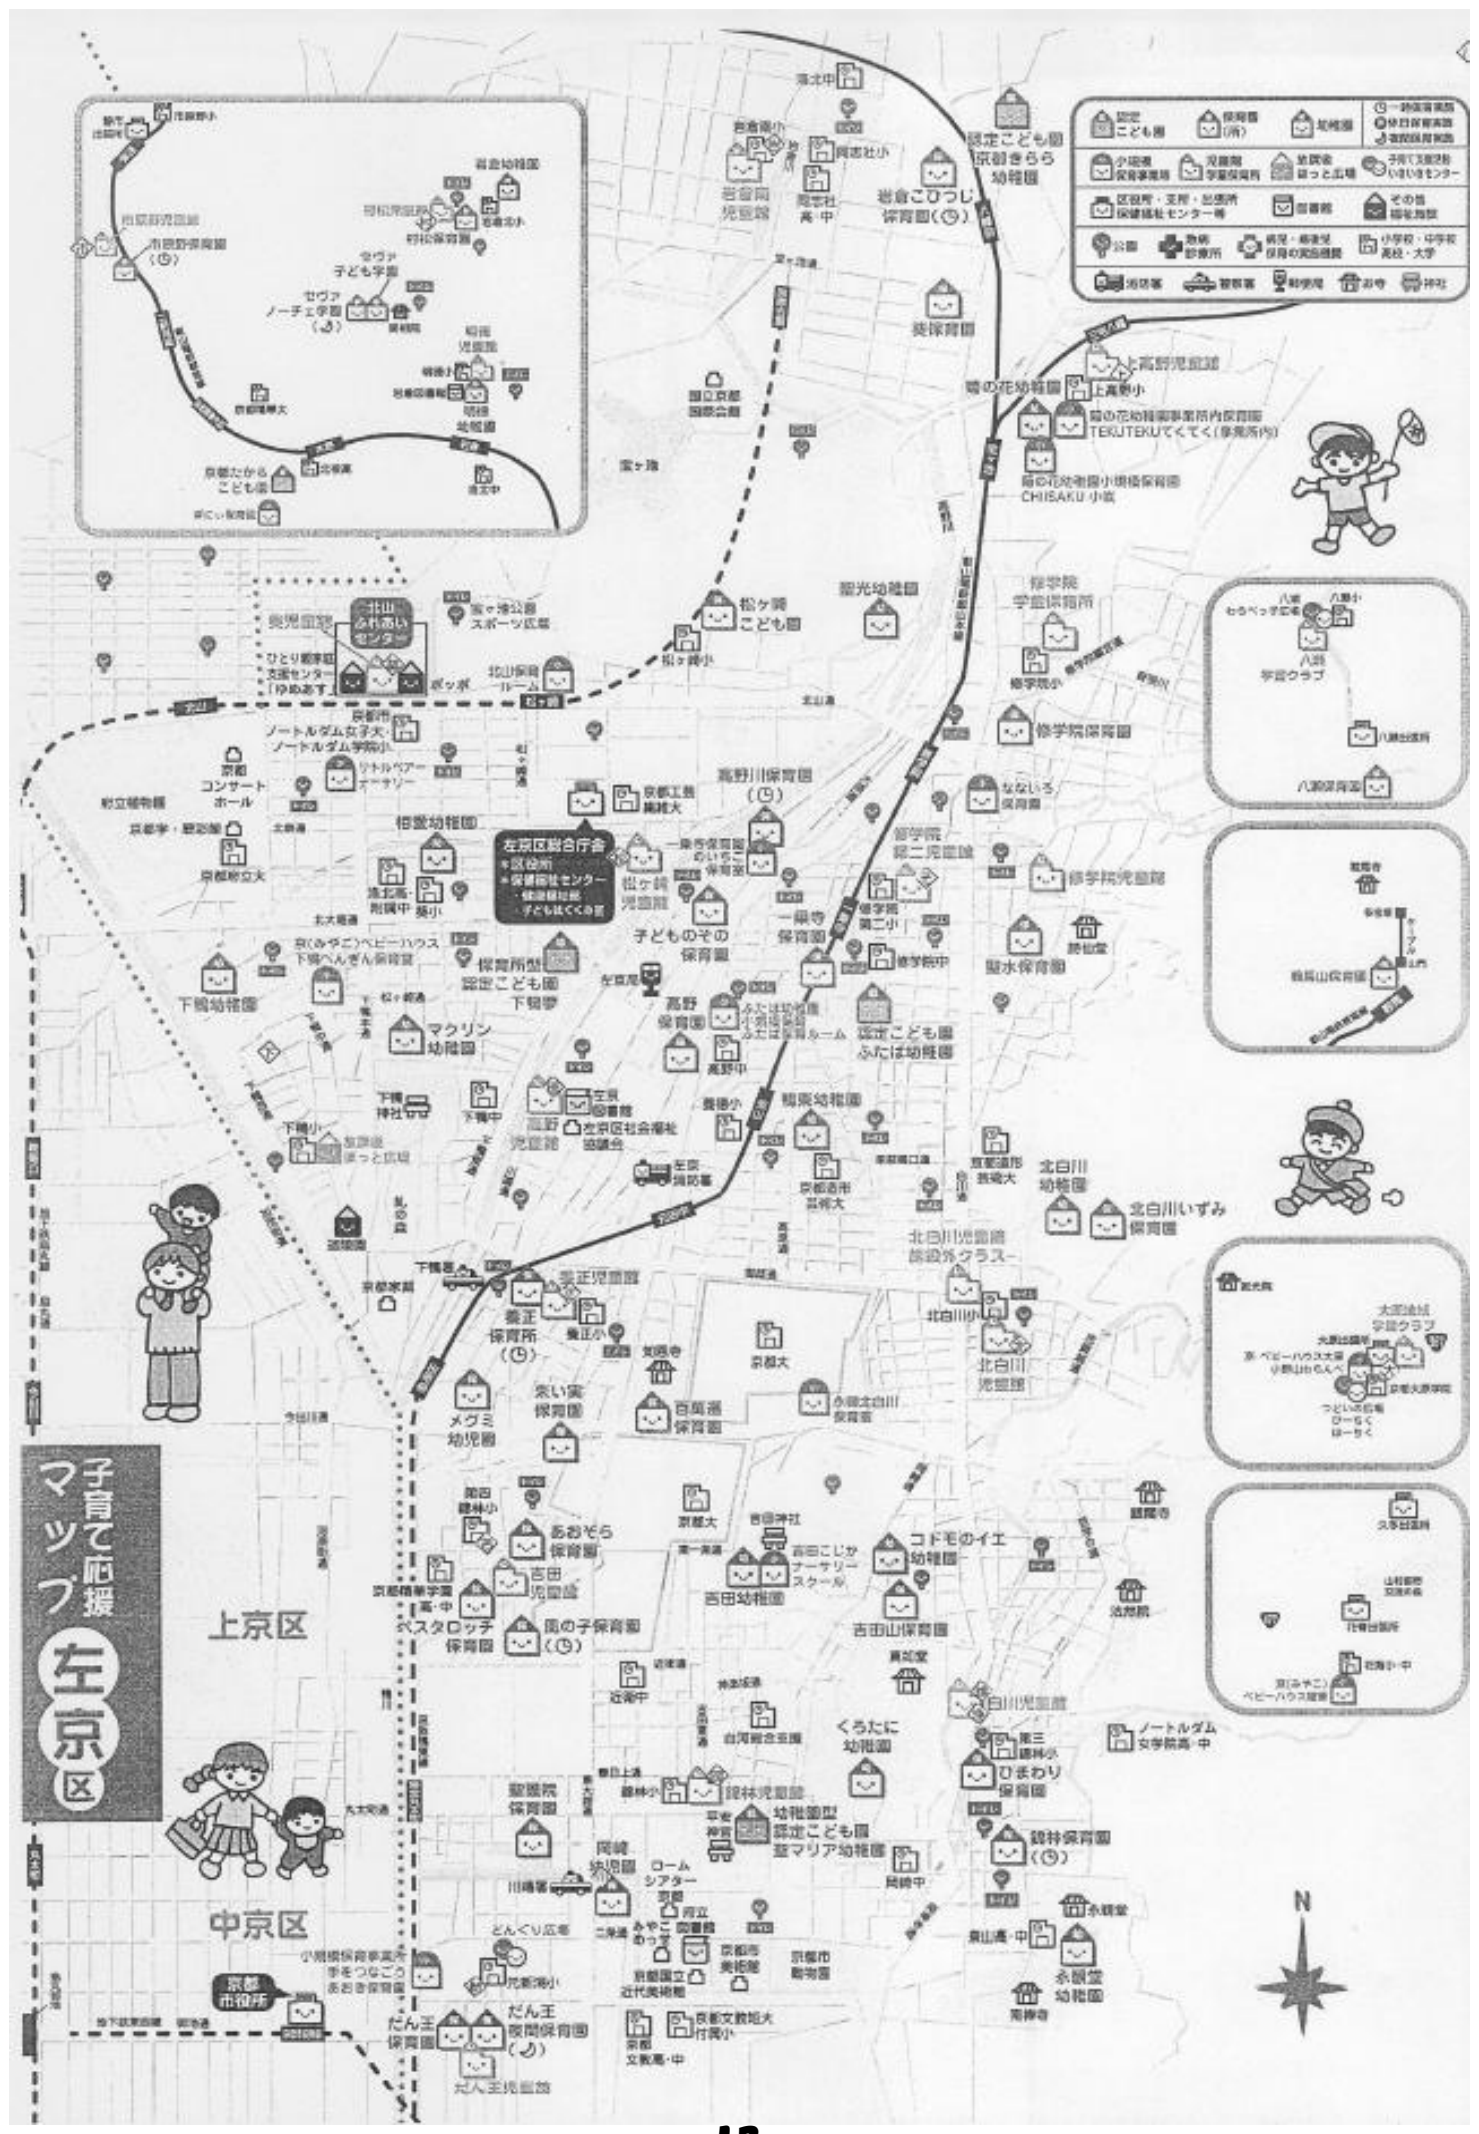

認定こども園	保育園	幼稚園	幼稚園
私立幼稚園	保育園	幼稚園	幼稚園
公立幼稚園	保育園	幼稚園	幼稚園

子育て応援
マップ 左京区