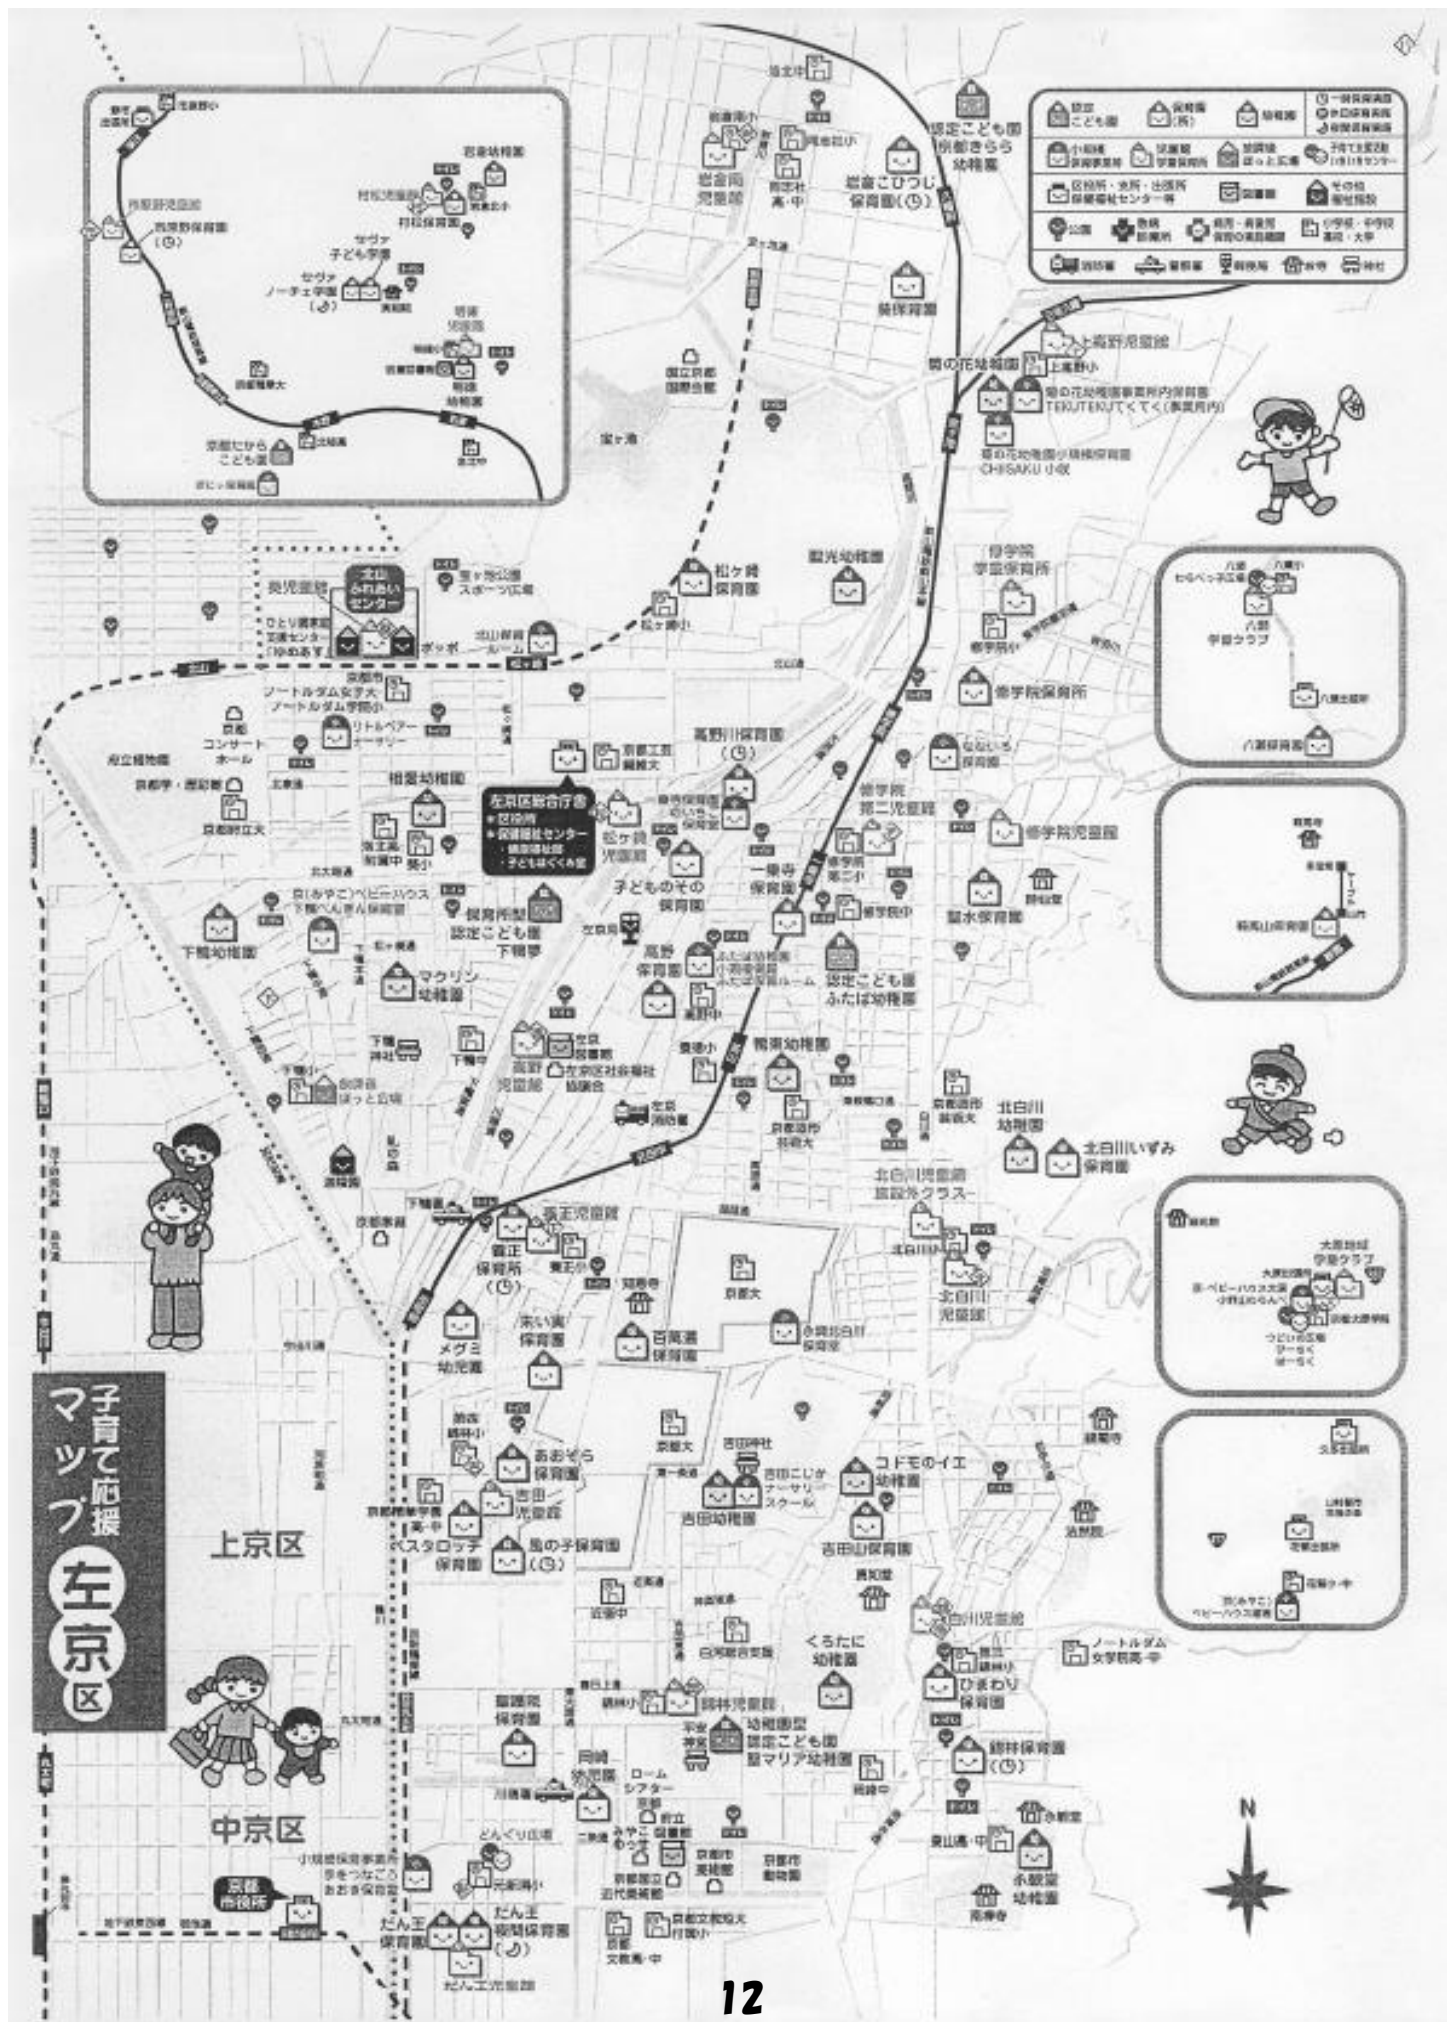

認定こども園	保育園	幼稚園	一貫教育校
小規模保育園	認定こども園	幼稚園	特別支援学校
区立・市立・区民	私立	国際	その他
公立	私立	国際	その他
幼稚園	保育園	幼稚園	その他

子育て応援
マップ
左京区

上京区

中京区