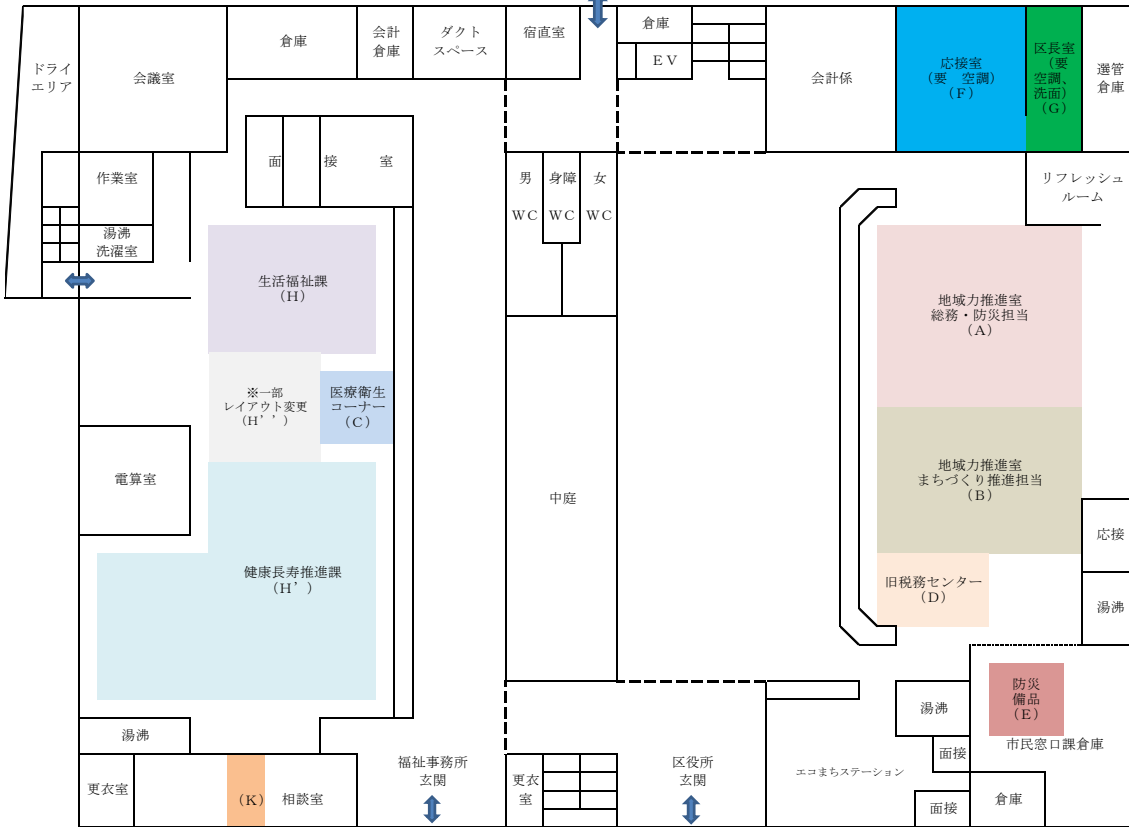

西京区総合庁舎整備事業西庁舎レイアウト変更業務委託（現行図）1/2

1階

2階

地階

西京区総合庁舎整備事業西庁舎レイアウト変更業務委託（移行後図） 1/1

1階

2階