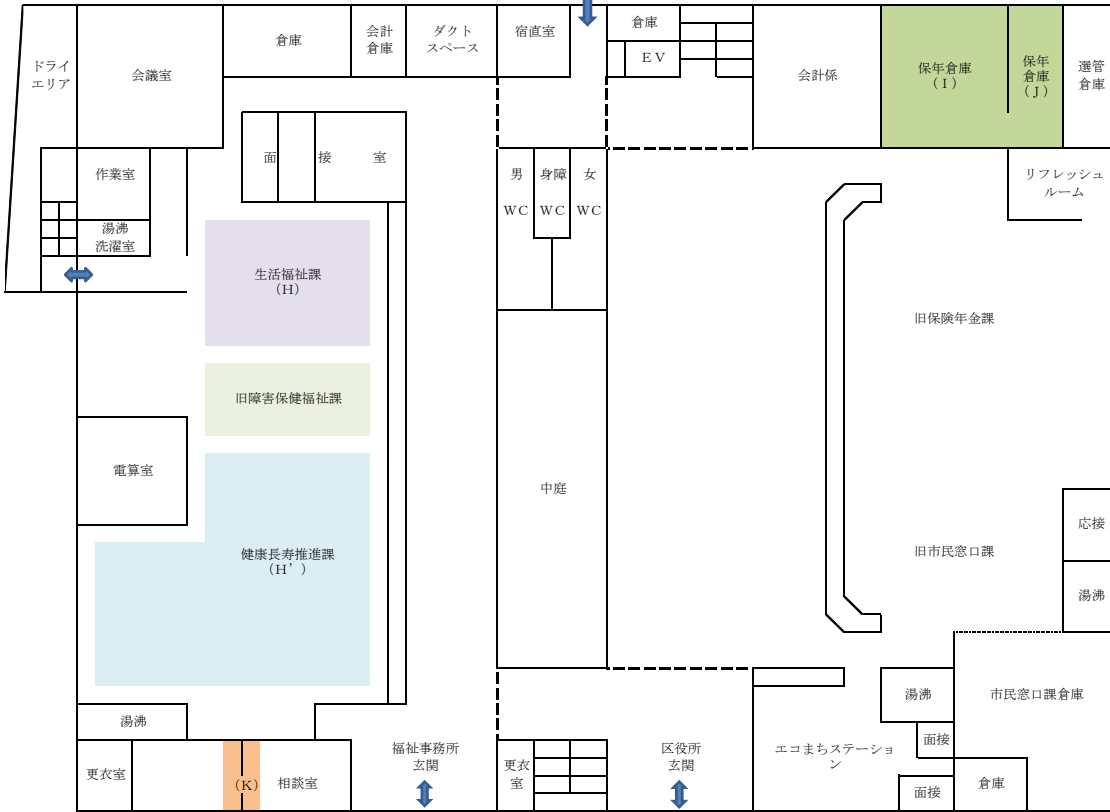

西京区総合庁舎整備事業西庁舎レイアウト変更業務委託（現行図）1/2

1階

2階

地階

西京区総合庁舎整備事業西庁舎レイアウト変更業務委託（移行後図） 1/1

1階

2階