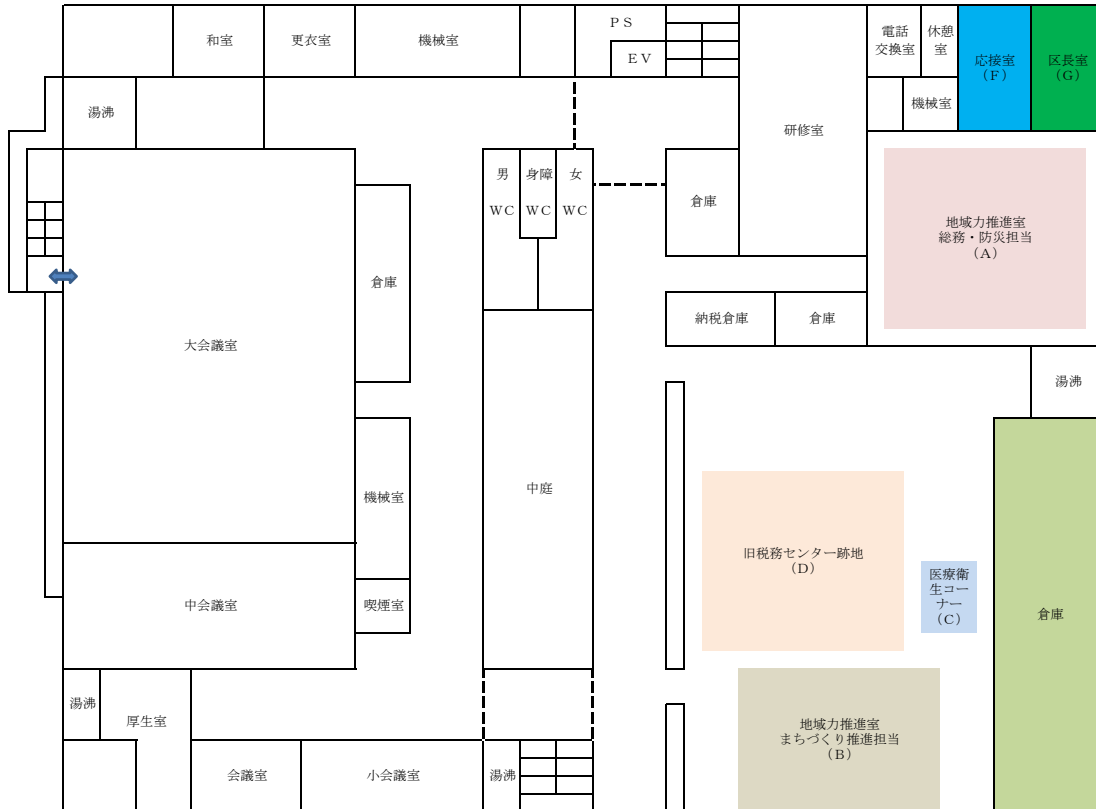

西京区総合庁舎整備事業西庁舎レイアウト変更業務委託（現行図）1/2

1階

2階

地階

西京区総合庁舎整備事業西庁舎レイアウト変更業務委託（移行後図） 1/1

1階

2階