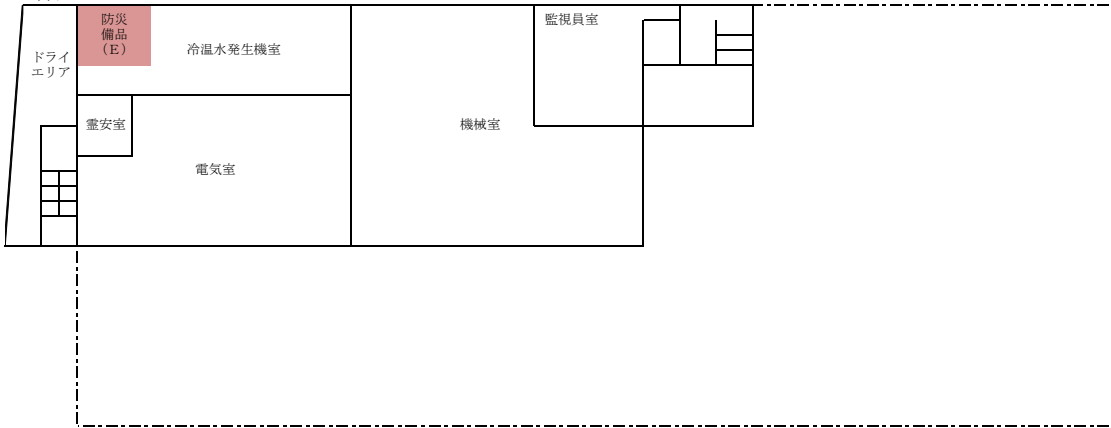

西京区総合庁舎整備事業西庁舎レイアウト変更業務委託（現行図）1/2

1階

2階

地階

西京区総合庁舎整備事業西庁舎レイアウト変更業務委託（移行後図） 1/1

1階

2階