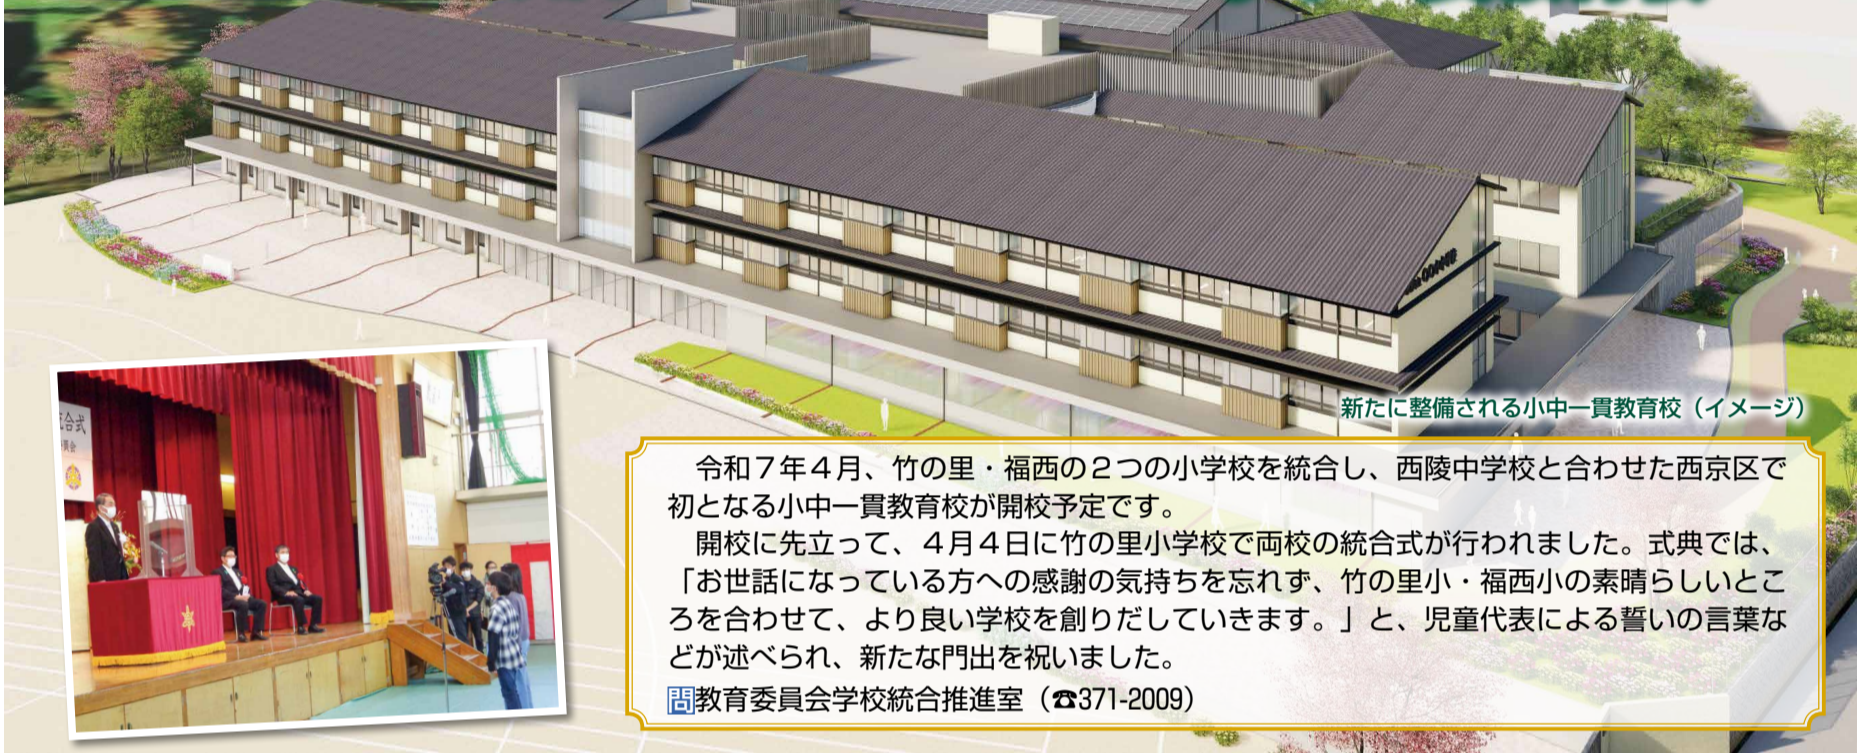

本紙掲載のイベント・行事について

- 新型コロナウイルス感染拡大防止のため、今後、中止・変更になる場合があります。最新の状況については、各問い合わせ先へご確認ください。
- 参加の際はマスクの着用をお願いします。体調のすぐれない場合は参加をお控えください。

竹の里小学校と福西小学校が一次統合 ～次代の子どもたちにつなぐ小中一貫教育校へ～

新たに整備される小中一貫教育校（イメージ）

令和7年4月、竹の里・福西の2つの小学校を統合し、西陵中学校と合わせた西京区で初となる小中一貫教育校が開校予定です。

開校に先立って、4月4日に竹の里小学校で両校の統合式が行われました。式典では、「お世話になっている方への感謝の気持ちを忘れず、竹の里小・福西小の素晴らしいところを合わせて、より良い学校を創りだしていきます。」と、児童代表による誓いの言葉などが述べられ、新たな門出を祝いました。

問教育委員会学校統合推進室（☎371-2009）

3つの小学校が今年度で150周年を迎えます

川岡小学校

川岡学区自治連合会 山口 隆之 会長

変わらない子どもたちの笑顔。皆が笑顔
でいられる150周年にしたいと思います。

地域の方の協力により、明治5年（1872年）に創立された3小学校。

次代を担う子どもたちの健やかな学びの場として、また自治活動・防災活動の拠点として、地域の皆さまに愛され親しまれ続けてきました。

これまで築き上げられてきた伝統と文化を引き継ぎながら、地域のシンボルとして新たな歴史を刻んでいきます。

時…日時、時期 所…場所 対…対象 内…内容 定…定員 費…費用 要…必要な物 申…申し込み 問…問い合わせ !…注意
区保…区役所保健福祉センター 区保別…区役所保健福祉センター別館 支保…支所保健福祉センター 特に記載のないものについては、事前申込不要、料金無料