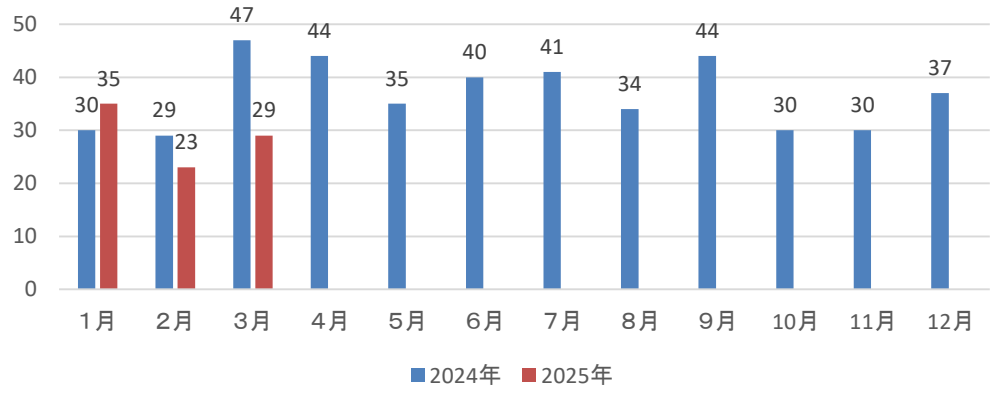

【刑法犯認知件数の推移（月別）】

- 自転車盗が多発しています！
- 自転車盗難の約40%が無施錠での被害です！
- 電動やスポーツ型自転車が狙われています！
- ※ 住宅敷地内や短時間の駐輪でも必ずカギをかけ、電動自転車はバッテリーを外してね！

【刑法犯認知件数（交番別）】

	洛西	大枝	桂	桂西口	川岡	松尾	上桂	大原野	その他	計
総数 (前年同期比)	15 (±0)	6 (+2)	17 (-1)	8 (-1)	11 (-5)	13 (-1)	13 (-6)	3 (-1)	1 (-6)	87 (-19)

【主な罪種別認知状況（交番別）】 ( )内は前年同期比

	洛西	大枝	桂	桂西口	川岡	松尾	上桂	大原野	不明	計
侵入盗	0 (±0)	0 (±0)	0 (±0)	0 (±0)	0 (±0)	0 (±0)	0 (-1)	1 (+1)	0 (±0)	1 (±0)
自転車盗	1 (-5)	1 (+1)	12 (+8)	2 (±0)	3 (-3)	1 (±0)	7 (+1)	0 (-1)	0 (±0)	27 (+1)
オートバイ盗	1 (±0)	0 (±0)	0 (-1)	0 (±0)	0 (±0)	0 (±0)	0 (-2)	0 (±0)	0 (±0)	1 (-3)
自動車関連窃盗	1 (-1)	0 (±0)	1 (-1)	1 (±0)	1 (±0)	3 (+3)	1 (+1)	0 (±0)	0 (±0)	8 (+2)
万引き	5 (+5)	3 (+3)	3 (+2)	2 (-1)	2 (-2)	0 (-4)	1 (-1)	0 (-1)	0 (±0)	16 (+1)