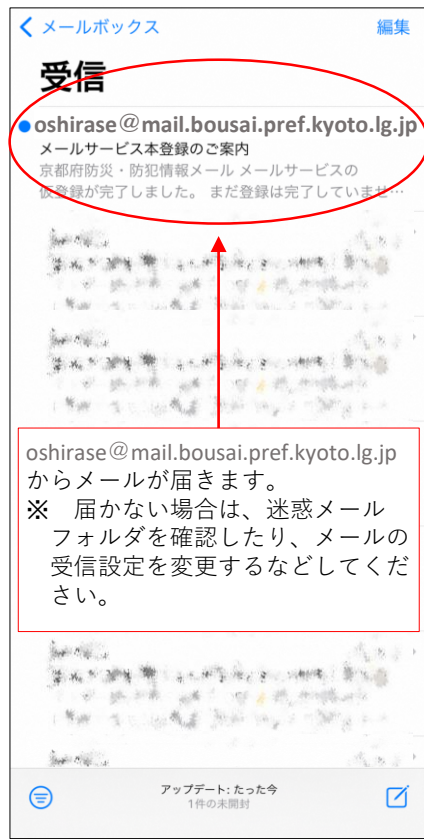

京都府警察 「防犯・犯罪情報メールの登録要領」

2024.9

京都府警察から「防犯・犯罪情報メール」を配信しています。

居住地・通勤先・通学先・離れて暮らす家族の居住地など、あなたに必要な地域を選んで情報を受信いただけます。

警察からの配信ですから、犯罪発生情報や不審者出没情報などをいち早く入手できます。

※ お使いのスマートフォンにより、表示画面が若干異なることがあります。

①空メールを送信して登録する。

②しばらくすると、受信メールボックスに本登録を案内するメールが送られてくる。

③メールを開き、URLをタップする。
※京都府のメールサービスを利用して配信するため、京都府災害対策課の連絡先が記載されています

④URLをタップすると、利用規約が表示される。

⑤利用規約の下部の「同意する」をタップする。

京都府警察 「防犯・犯罪情報メールの登録要領」

2024.9

ユーザー情報登録

配信内容の詳細は[こちら](#)をご覧ください。

○メールアドレス
○○○○@icloud.com