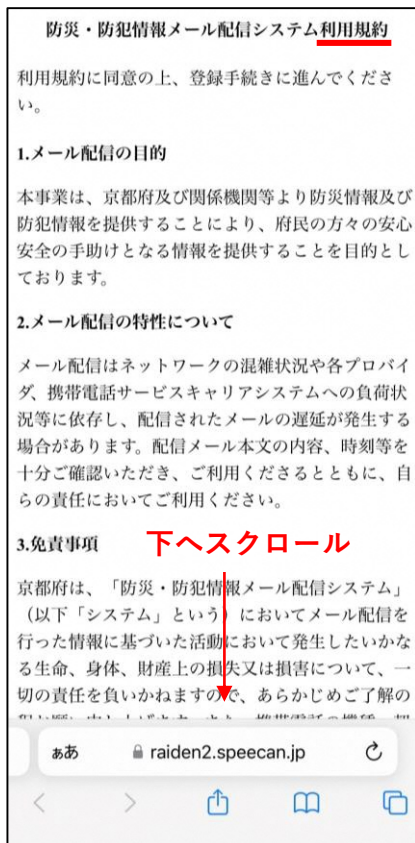

④URLをタップすると、利用規約が表示される。