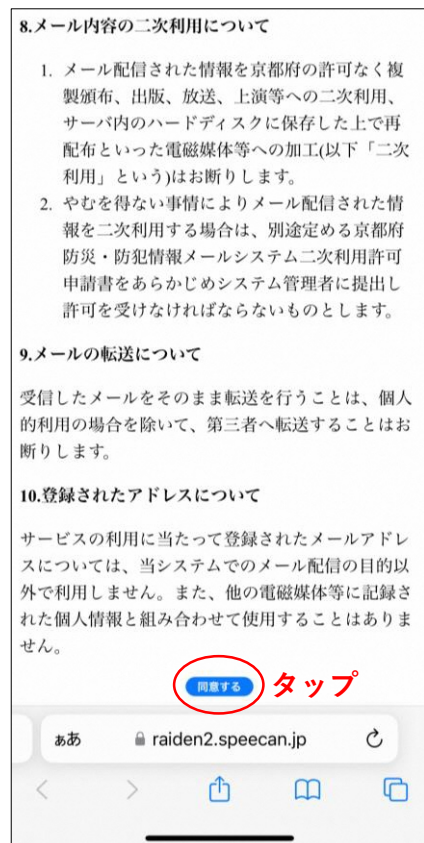

京都府警察 「防犯・犯罪情報メールの登録要領」

2024.9

京都府警察から「防犯・犯罪情報メール」を配信しています。

居住地・通勤先・通学先・離れて暮らす家族の居住地など、あなたに必要な地域を選んで情報を受信いただけます。

警察からの配信ですから、犯罪発生情報や不審者出没情報などをいち早く入手できます。

※ お使いのスマートフォンにより、表示画面が若干異なることがあります。

①空メールを送信して登録する。

②しばらくすると、受信メールボックスに本登録を案内するメールが送られてくる。

③メールを開き、URLをタップする。
※京都府のメールサービスを利用して配信するため、京都府災害対策課の連絡先が記載されています

④URLをタップすると、利用規約が表示される。

⑤利用規約の下部の「同意する」をタップする。

京都府警察 「防犯・犯罪情報メールの登録要領」

2024.9

ユーザー情報登録

配信内容の詳細は[こちら](#)をご覧ください。

○メールアドレス
○○○○@icloud.com