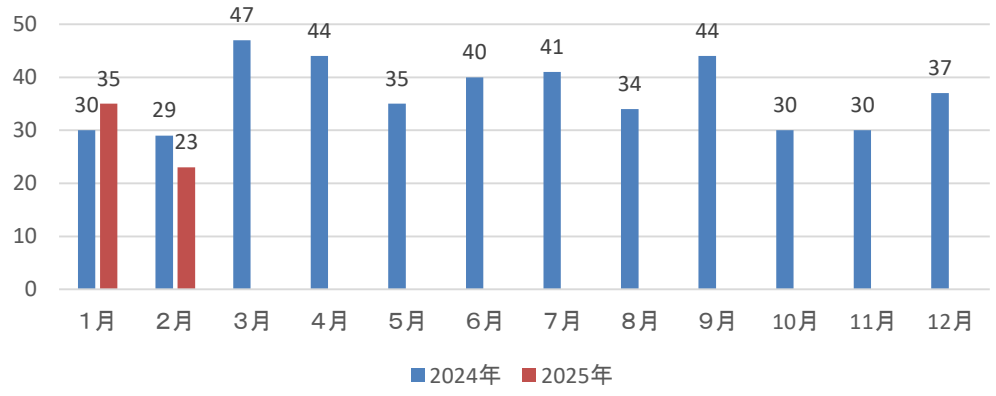

令和7年2月末の犯罪情勢

令和7年2月末の西京警察署管内の刑法犯認知件数（暫定値）は、**58件（前年同期比-1件、-1.7%）**と減少しました。
西京警察署では、被害予防と犯罪検挙の両面での対策・活動を強化して参りますので、ご理解とご協力をお願い致します。

【刑法犯認知件数の推移（月別）】

◆ 自転車盗が多発しています！
◆ 自転車盗難の**50%**が無施錠での被害です！
◆ 住宅敷地内からの被害も約**72%**になります！
※ 住宅敷地内や短時間の駐輪でも**自転車を駐輪するときは必ずカギをかけてね！**

【刑法犯認知件数（交番別）】

	洛西	大枝	桂	桂西口	川岡	松尾	上桂	大原野	その他	計
総数	8	3	11	5	7	10	12	2	0	58
(前年同期比)	(+2)	(+1)	(+3)	(-1)	(-4)	(±0)	(+2)	(-1)	(-3)	(-1)

【主な罪種別認知状況（交番別）】 ()内は前年同期比

	洛西	大枝	桂	桂西口	川岡	松尾	上桂	大原野	不明	計
特殊詐欺	1 (+1)	1 (+1)	0 (±0)	0 (±0)	0 (±0)	1 (±0)	1 (+1)	0 (±0)	0 (±0)	4 (+3)
侵入盗	0 (±0)	0 (±0)	0 (±0)	0 (±0)	0 (±0)	0 (±0)	0 (±0)	1 (+1)	0 (±0)	1 (+1)
自転車盗	0 (-2)	0 (±0)	8 (+8)	1 (-1)	2 (-1)	1 (+1)	6 (+2)	0 (-1)	0 (±0)	18 (+6)
オートバイ盗	1 (+1)	0 (±0)	0 (-1)	0 (±0)	0 (±0)	0 (±0)	0 (-1)	0 (±0)	0 (±0)	1 (-1)
自動車関連窃盗	0 (-1)	0 (±0)	1 (+1)	0 (-1)	1 (+1)	3 (+3)	1 (+1)	0 (±0)	0 (±0)	6 (+4)
万引き	4 (+4)	1 (+1)	1 (±0)	2 (-1)	2 (-2)	0 (-3)	1 (±0)	0 (-1)	0 (±0)	11 (-2)