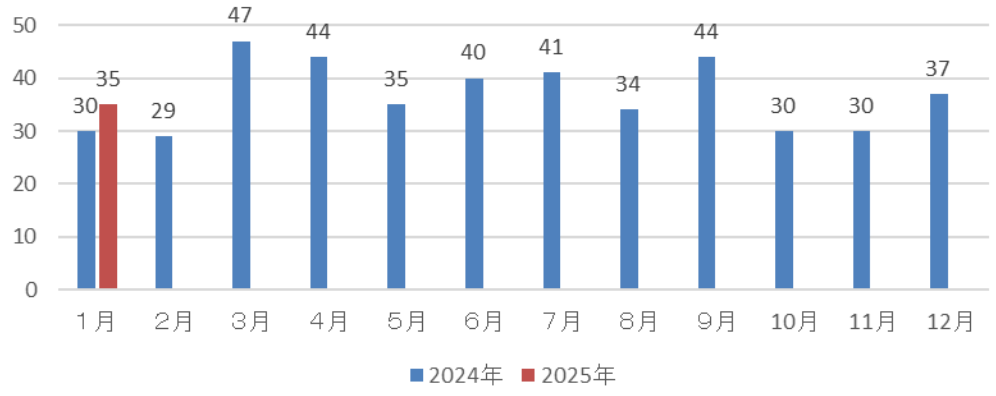

## 令和7年1月末の犯罪情勢

令和7年1月末の西京警察署管内の刑法犯認知件数（暫定値）は、**35件（前年同期比+5件、+16.7%）**と増加しました。  
西京警察署では、被害予防と犯罪検挙の両面での対策・活動を強化して参りますので、ご理解とご協力をお願い致します。

### 【刑法犯認知件数の推移（月別）】

◆ 自転車盗が多発しています！  
◆ 自転車盗難の約67%が無施錠での被害です！  
◆ 住宅敷地内からの被害も約67%になります！  
※ 住宅敷地内や短時間の駐輪でも自転車駐輪するときは必ずカギをかけてね！