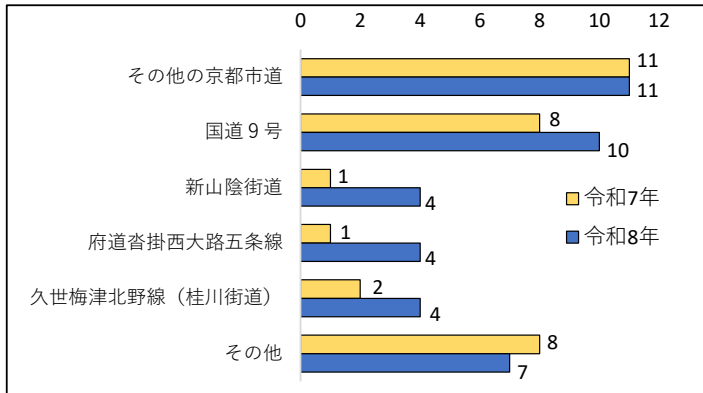

◆交通事故発生状況

確定値

区分/年別	西京警察署管内			京都府内		
	令和7年	令和8年	前年対比 (%)	令和7年	令和8年	前年対比 (%)
発生件数	31	40	9 (29%)	1238	1234	-4 (0%)
死者数	1	1	0 (0%)	15	12	-3 (-20%)
負傷者数	33	48	15 (45%)	1377	1373	-4 (0%)

◆事故類型別 (前年対比)

◆事故類型別 (構成比)

◆時間帯別

◆昼夜別

◆路線別

◆交番別

◆状態別死傷者数 (人)

◆年齢層別死傷者数 (人)