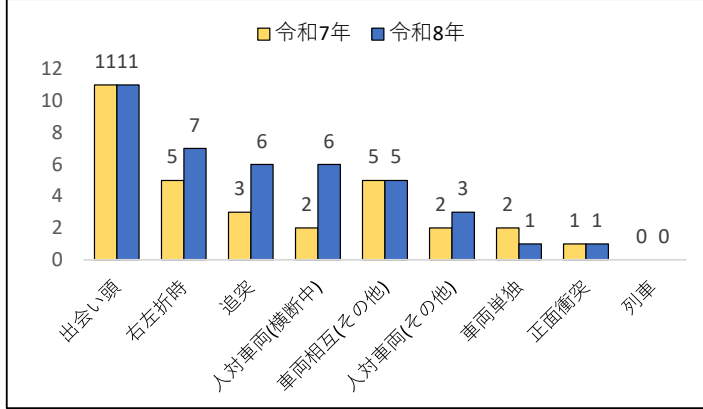

【刑法犯認知件数（交番別）】

	洛西	大枝	桂	桂西口	川岡	松尾	上桂	大原野	その他	計
総数	28	7	14	18	32	13	13	6	13	144
(前年同期比)	(+3)	(-4)	(-8)	(+1)	(+17)	(-5)	(-4)	(+1)	(+7)	(+8)

【主な罪種別認知状況（交番別）】 ()内は前年同期比

	洛西	大枝	桂	桂西口	川岡	松尾	上桂	大原野	不明	計
侵入盗	1 (+1)	1 (-2)	1 (+1)	0 (±0)	4 (+4)	1 (-2)	0 (±0)	2 (+1)	0 (±0)	10 (+3)
自転車盗	4 (±0)	1 (±0)	6 (-8)	2 (-3)	6 (+1)	2 (-1)	4 (-4)	0 (±0)	1 (+1)	25 (-14)
オートバイ盗	3 (+2)	0 (±0)	0 (±0)	0 (±0)	1 (+1)	0 (±0)	0 (±0)	0 (±0)	0 (±0)	4 (+3)
自動車関連窃盗	2 (-1)	1 (+1)	1 (±0)	1 (±0)	0 (-2)	0 (-3)	0 (-2)	0 (±0)	0 (±0)	5 (-7)
万引き	8 (±0)	0 (-3)	1 (-4)	8 (+6)	8 (+6)	3 (+3)	3 (+1)	0 (±0)	0 (±0)	31 (+9)

京都府警察防犯・犯罪情報メールに登録してください！

暮らしに役立つ情報をお届けします。

anzen@mail.bousai.pref.kyoto.lg.jp

または、右の二次元コードから空メールを送信して、返信メールに記載のURLにアクセスして必要事項を入力してください。

【特殊詐欺認知件数(西京警察署管内)】
認知4件(前年同期比-6件)

京都府西京警察署 生活安全課
 075-391-0110 (代表)

◆交通事故発生状況

確定値

区分/年別	西京警察署管内			京都府内		
	令和7年	令和8年	前年対比 (%)	令和7年	令和8年	前年対比 (%)
発生件数	31	40	9 (29%)	1238	1234	-4 (0%)
死者数	1	1	0 (0%)	15	12	-3 (-20%)
負傷者数	33	48	15 (45%)	1377	1373	-4 (0%)

◆事故類型別 (前年対比)

◆事故類型別 (構成比)