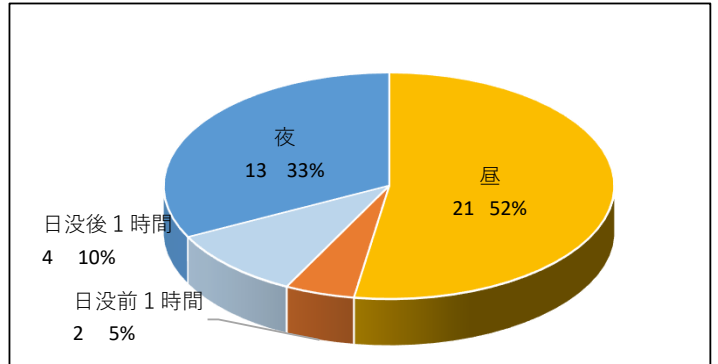

◆交通事故発生状況

確定値

区分/年別	西京警察署管内			京都府内		
	令和7年	令和8年	前年対比 (%)	令和7年	令和8年	前年対比 (%)
発生件数	31	40	9 (29%)	1238	1234	-4 (0%)
死者数	1	1	0 (0%)	15	12	-3 (-20%)
負傷者数	33	48	15 (45%)	1377	1373	-4 (0%)

◆事故類型別 (前年対比)

◆事故類型別 (構成比)

◆時間帯別

◆昼夜別

◆路線別

◆交番別

◆状態別死傷者数 (人)

◆年齢層別死傷者数 (人)