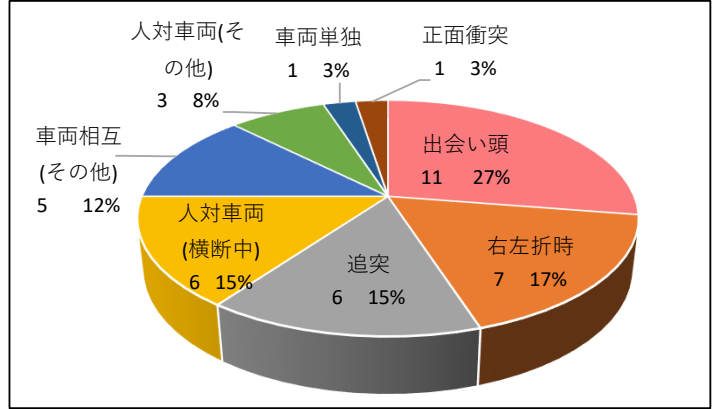

京都府警察防犯・犯罪情報メールに登録してください！

暮らしに役立つ情報をお届けします。

anzen@mail.bousai.pref.kyoto.lg.jp

または、右の二次元コードから空メールを送信して、返信メールに記載のURLにアクセスして必要事項を入力してください。

【特殊詐欺認知件数(西京警察署管内)】
認知4件(前年同期比-6件)

京都府西京警察署 生活安全課
 075-391-0110 (代表)

◆交通事故発生状況

確定値

区分/年別	西京警察署管内			京都府内		
	令和7年	令和8年	前年対比 (%)	令和7年	令和8年	前年対比 (%)
発生件数	31	40	9 (29%)	1238	1234	-4 (0%)
死者数	1	1	0 (0%)	15	12	-3 (-20%)
負傷者数	33	48	15 (45%)	1377	1373	-4 (0%)

◆事故類型別 (前年対比)

◆事故類型別 (構成比)

◆時間帯別

◆昼夜別

◆路線別

◆交番別

◆状態別死傷者数 (人)

◆年齢層別死傷者数 (人)