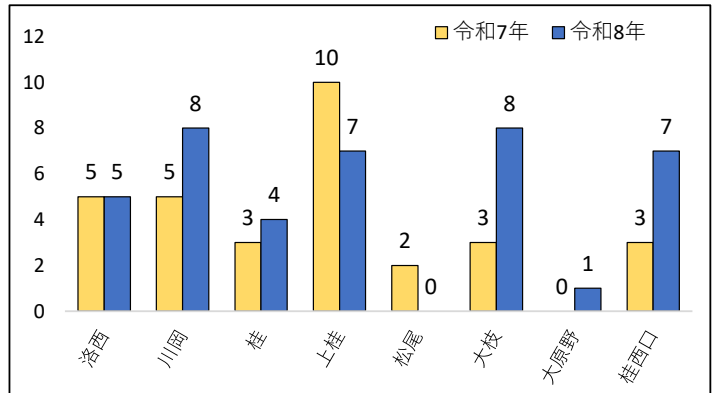

◆交通事故発生状況

確定値

区分/年別	西京警察署管内			京都府内		
	令和7年	令和8年	前年対比 (%)	令和7年	令和8年	前年対比 (%)
発生件数	31	40	9 (29%)	1238	1234	-4 (0%)
死者数	1	1	0 (0%)	15	12	-3 (-20%)
負傷者数	33	48	15 (45%)	1377	1373	-4 (0%)

◆事故類型別 (前年対比)

◆事故類型別 (構成比)

◆時間帯別

◆昼夜別

◆路線別

◆交番別

◆状態別死傷者数 (人)

◆年齢層別死傷者数 (人)