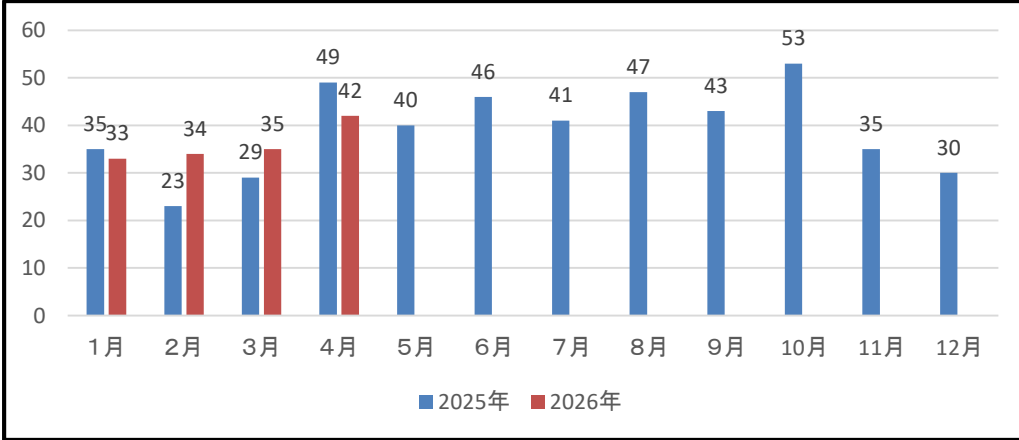

令和8年4月末の犯罪情勢

令和8年4月末、西京警察署管内の刑法犯認知件数（暫定値）は **144件（前年同期比+8件、+5.9%）**

でした。

西京警察署では、被害予防と犯罪検挙の両面での対策・活動を強化してまいりますので、ご理解とご協力をお願いいたします。

【刑法犯認知件数の推移（月別）】

犯罪の被害防止のために
 ◆不審者、不審車両を見かけたときは、警察に通報してください。
 ◆自転車盗の76%が無施錠での被害です。
 集合住宅駐輪場での被害が多いので、短時間の駐輪でも必ずカギをかけようね！

【刑法犯認知件数（交番別）】

	洛西	大枝	桂	桂西口	川岡	松尾	上桂	大原野	その他	計
総数	28	7	14	18	32	13	13	6	13	144
(前年同期比)	(+3)	(-4)	(-8)	(+1)	(+17)	(-5)	(-4)	(+1)	(+7)	(+8)

【主な罪種別認知状況（交番別）】 ()内は前年同期比

	洛西	大枝	桂	桂西口	川岡	松尾	上桂	大原野	不明	計
侵入盗	1 (+1)	1 (-2)	1 (+1)	0 (±0)	4 (+4)	1 (-2)	0 (±0)	2 (+1)	0 (±0)	10 (+3)
自転車盗	4 (±0)	1 (±0)	6 (-8)	2 (-3)	6 (+1)	2 (-1)	4 (-4)	0 (±0)	1 (+1)	25 (-14)
オートバイ盗	3 (+2)	0 (±0)	0 (±0)	0 (±0)	1 (+1)	0 (±0)	0 (±0)	0 (±0)	0 (±0)	4 (+3)
自動車関連窃盗	2 (-1)	1 (+1)	1 (±0)	1 (±0)	0 (-2)	0 (-3)	0 (-2)	0 (±0)	0 (±0)	5 (-7)
万引き	8 (±0)	0 (-3)	1 (-4)	8 (+6)	8 (+6)	3 (+3)	3 (+1)	0 (±0)	0 (±0)	31 (+9)