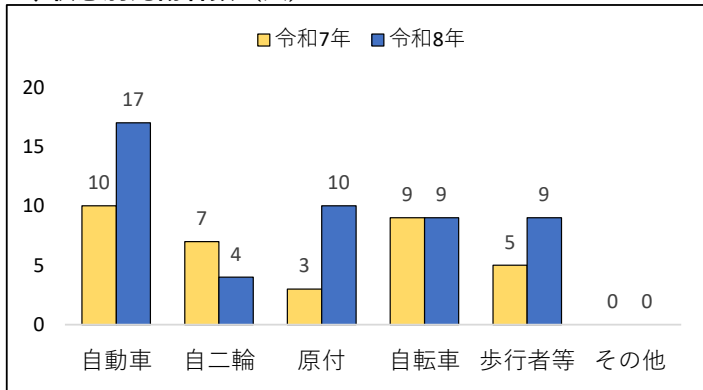

◆交通事故発生状況

確定値

区分/年別	西京警察署管内			京都府内		
	令和7年	令和8年	前年対比 (%)	令和7年	令和8年	前年対比 (%)
発生件数	31	40	9 (29%)	1238	1234	-4 (0%)
死者数	1	1	0 (0%)	15	12	-3 (-20%)
負傷者数	33	48	15 (45%)	1377	1373	-4 (0%)

◆事故類型別 (前年対比)

◆事故類型別 (構成比)

◆時間帯別

◆昼夜別

◆路線別

◆交番別

◆状態別死傷者数 (人)

◆年齢層別死傷者数 (人)