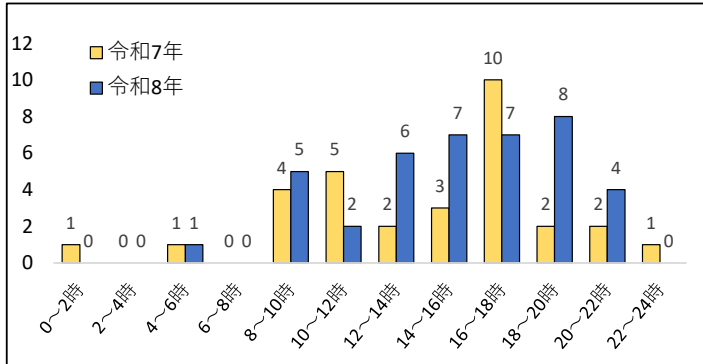

◆交通事故発生状況

確定値

区分/年別	西京警察署管内			京都府内		
	令和7年	令和8年	前年対比 (%)	令和7年	令和8年	前年対比 (%)
発生件数	31	40	9 (29%)	1238	1234	-4 (0%)
死者数	1	1	0 (0%)	15	12	-3 (-20%)
負傷者数	33	48	15 (45%)	1377	1373	-4 (0%)

◆事故類型別 (前年対比)

◆事故類型別 (構成比)

◆時間帯別

◆昼夜別

◆路線別

◆交番別

◆状態別死傷者数 (人)

◆年齢層別死傷者数 (人)