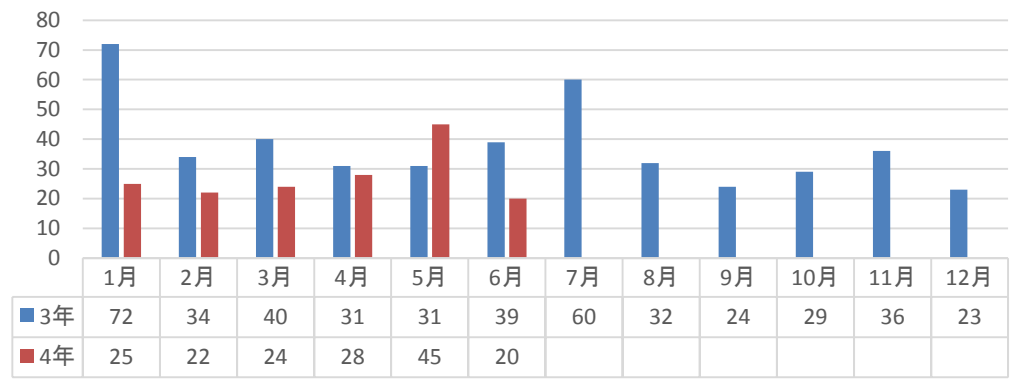

令和4年6月末の犯罪情勢

令和4年6月末の西京警察署管内の刑法犯認知件数（暫定値）は、**164件（前年同期比-83件、-33.6%）**と減少傾向にあります。

西京警察署では、被害予防と犯罪検挙の両面での対策・活動を強化して参りますので、ご理解とご協力をお願い致します。

【刑法犯認知件数の推移（月別）】

桂西口交番管内の認知が増加しているね！！

【刑法犯認知件数（交番別）】

| | 洛西 | 大枝 | 桂 | 桂西口 | 川岡 | 松尾 | 上桂 | 大原野 | その他 | 計 |
|---------|-------|------|------|------|-------|-------|------|------|------|-------|
| 総数 | 30 | 11 | 19 | 32 | 27 | 16 | 22 | 5 | 2 | 164 |
| (前年同期比) | (-12) | (-7) | (-9) | (+7) | (-13) | (-38) | (-2) | (-9) | (±0) | (-83) |

【主な罪種別認知状況（交番別）】 () 内は前年同期比

| | 洛西 | 大枝 | 桂 | 桂西口 | 川岡 | 松尾 | 上桂 | 大原野 | 計 |
|---------|-----------|-----------|-----------|-----------|-----------|-----------|-----------|-----------|-------------|
| 特殊詐欺 | 0 (±0) | 0 (±0) | 0 (±0) | 0 (±0) | 1 (+1) | 0 (±0) | 1 (+1) | 1 (±0) | 3 (+2) |
| 性犯罪 | 1 (-1) | 0 (±0) | 0 (±0) | 0 (±0) | 0 (-1) | 1 (+1) | 0 (±0) | 0 (±0) | 2 (-1) |
| 侵入窃盗 | 2 (-2) | 2 (+1) | 0 (-3) | 3 (+3) | 2 (±0) | 1 (+1) | 0 (±0) | 0 (-1) | 10 (-1) |
| 自転車盗 | 4 (-7) | 0 (-1) | 6 (±0) | 4 (±0) | 5 (-8) | 4 (±0) | 2 (-6) | 1 (-3) | 26 (-25) |
| オートバイ盗 | 5 (-3) | 0 (±0) | 2 (±0) | 2 (+2) | 1 (±0) | 0 (-1) | 0 (±0) | 0 (-1) | 10 (-3) |
| 自動車関連窃盗 | 3 (+1) | 0 (-4) | 2 (-1) | 1 (-3) | 4 (+3) | 3 (+1) | 4 (+1) | 0 (±0) | 17 (-2) |
| 万引き | 2 (-4) | 1 (-2) | 5 (+2) | 4 (-1) | 3 (-2) | 3 (±0) | 5 (+1) | 1 (-1) | 24 (-7) |