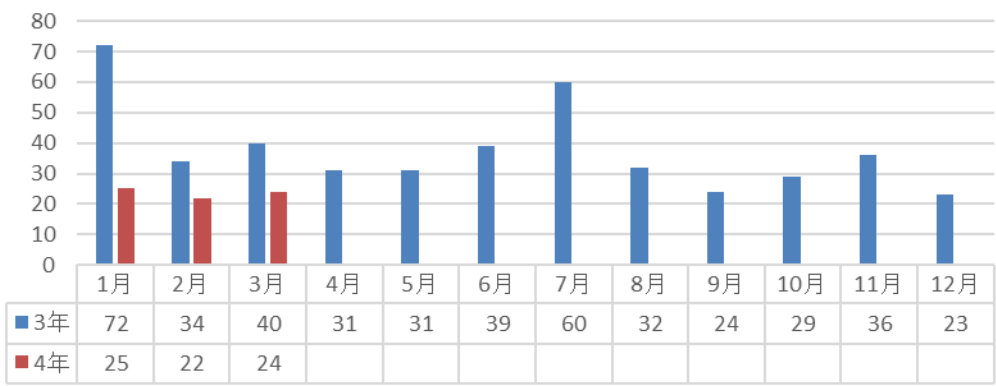

令和4年3月末の犯罪情勢

令和4年3月末の西京警察署管内の刑法犯認知件数（暫定値）は、**71件（前年同期比-75件、-51.4%）**と減少傾向にあります。

西京警察署では、被害予防と犯罪検挙の両面での対策・活動を強化して参りますので、ご理解とご協力をお願い致します。

【刑法犯認知件数の推移（月別）】

上桂交番管内の認知が増加しているね！！

【刑法犯認知件数（交番別）】

	洛西	大枝	桂	桂西口	川岡	松尾	上桂	大原野	その他	計
総数	15	2	7	12	11	8	13	1	2	71
(前年同期比)	(-16)	(-8)	(-2)	(-2)	(-5)	(-41)	(+5)	(-6)	(±0)	(-75)

【主な罪種別認知状況（交番別）】 ()内は前年同期比

	洛西	大枝	桂	桂西口	川岡	松尾	上桂	大原野	計
特殊詐欺	0 (±0)	0 (±0)	0 (±0)	0 (±0)	1 (+1)	0 (±0)	1 (+1)	0 (-1)	2 (+1)
性犯罪	1 (±0)	0 (±0)	0 (±0)	0 (±0)	0 (±0)	0 (±0)	0 (±0)	0 (±0)	1 (±0)
侵入窃盗	2 (±0)	1 (+1)	0 (±0)	0 (±0)	1 (+1)	1 (+1)	0 (±0)	0 (-1)	5 (+2)
自転車盗	2 (-6)	0 (-1)	2 (±0)	1 (-2)	0 (-5)	0 (-1)	1 (-2)	0 (-2)	6 (-19)
オートバイ盗	4 (-4)	0 (±0)	1 (±0)	0 (±0)	0 (-1)	0 (-1)	0 (±0)	0 (±0)	5 (-6)
自動車関連窃盗	1 (±0)	0 (-3)	1 (-1)	0 (-4)	1 (+1)	3 (+1)	1 (+1)	0 (±0)	7 (-5)
万引き	0 (-6)	0 (-2)	3 (+2)	3 (+2)	2 (-1)	2 (±0)	3 (±2)	0 (-2)	13 (-5)