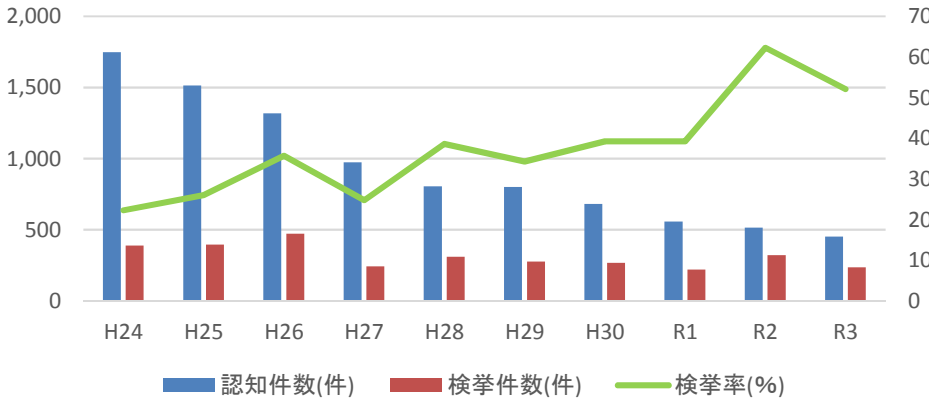

安全・安心のまち西京ニュース

令和4年1月

令和3年中の犯罪情勢

令和3年中の西京署における刑法犯認知件数（暫定値）は、**451件（前年比-64件、-12.5%）**と減少しました。

その要因の一つとして、新型コロナウイルス感染症拡大により、多くの方が外出を自粛したことが考えられ、今後、感染状況が収束すれば、**犯罪が増加する可能性**もあります。

今年も油断することなく「オール西京」で活動を強化していきたいと思っておりますので、ご理解とご協力をお願いいたします。

【犯罪認知等の推移】

認知件数は減少しているけど、まだまだ油断してはいけませんね。

	H24	H25	H26	H27	H28	H29	H30	R1	R2
認知件数(件)	1,747	1,513	1,318	974	804	801	680	557	515
検挙件数(件)	389	394	471	242	310	275	267	219	321
検挙率(%)	22.3	26	35.7	24.8	38.6	34.3	39.3	39.3	62.3

【犯罪認知状況（交番別）】

	洛西	大枝	桂	桂西口	川岡	松尾	上桂	大原野	その他	計
総数	88	31	55	63	82	65	45	18	4	451
	(-11)	(-12)	(-1)	(-1)	(+4)	(-26)	(-16)	(±0)	(-1)	(-64)

※ ()内は前年対比数値

【主な罪種別認知状況（交番別）】

	洛西	大枝	桂	桂西口	川岡	松尾	上桂	大原野	計
特殊詐欺	0	0	0	3	0	0	0	1	4
	(-4)	(±0)	(-3)	(+3)	(-3)	(±0)	(-1)	(±0)	(-8)
性犯罪	2	0	0	0	3	0	0	0	5
	(+1)	(±0)	(-2)	(-4)	(+3)	(-3)	(-2)	(±0)	(-7)
侵入盗	4	2	3	0	4	0	2	2	17
	(±0)	(-3)	(+3)	(-3)	(-2)	(-5)	(-3)	(±0)	(-13)
自転車盗	22	2	20	19	21	7	13	4	108
	(-13)	(-13)	(+10)	(+7)	(+1)	(-6)	(+3)	(+3)	(-8)
器物損壊	10	3	7	4	6	1	3	1	35
	(-2)	(-3)	(-4)	(-4)	(-3)	(-5)	(-4)	(-3)	(-28)
万引き	13	4	6	13	13	5	7	2	63
	(+5)	(-1)	(+3)	(+9)	(+5)	(-15)	(-6)	(±0)	(±0)