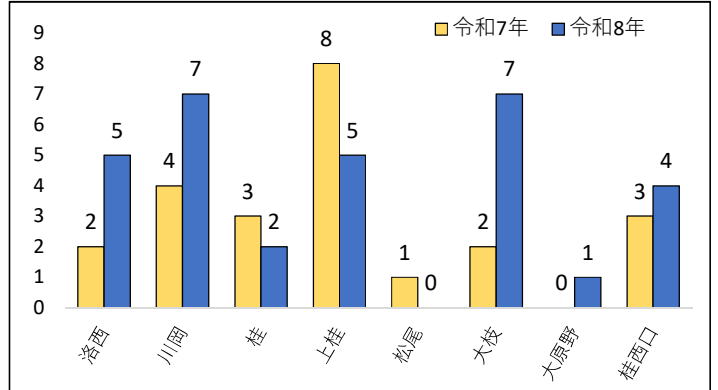

◆交通事故発生状況

確定値

区分/年別	西京警察署管内			京都府内		
	令和7年	令和8年	前年対比 (%)	令和7年	令和8年	前年対比 (%)
発生件数	23	31	8 (35%)	969	903	-66 (-7%)
死者数	0	0	—	11	5	-6 (-55%)
負傷者数	25	33	8 (32%)	1,071	1,001	-70 (-7%)

◆事故類型別 (前年対比)

◆事故類型別 (構成比)

◆時間帯別

◆昼夜別

◆路線別

◆交番別

◆状態別死傷者数 (人)

◆年齢層別死傷者数 (人)