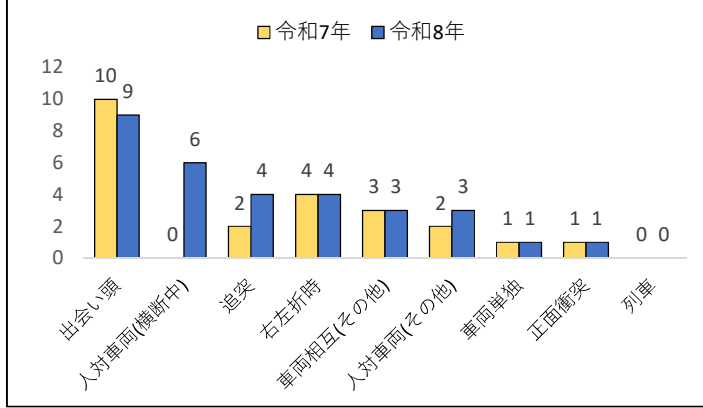

※ 自動車関連窃盗…自動車盗、車上ねらい及び部品ねらい

侵入盗に警戒を!!

侵入盗が発生しており、匿名・流動型犯罪グループ（トクリュウ）、闇バイトによる犯行の可能性があります。不審者、不審車両を見かけたら、警察に通報してください。

防犯カメラ等の防犯グッズを活用しましょう。

オレオレ詐欺 急増中

ニセ娘

ニセ息子

息子や娘を名乗り、「喉がおかしい。携帯電話が壊れて電話番号が変わった。不倫の慰謝料でお金が必要。」などと言ってお金を請求するオレオレ詐欺が流行っているの、騙されないでください。

【特殊詐欺認知件数(西京警察署管内)】
認知0件(前年同期比-7件)

京都府西京警察署 生活安全課
 075-391-0110 (代表)

京都府警察防犯・犯罪情報メールに登録してください！

暮らしに役立つ情報をお届けします。

anzen@mail.bousai.pref.kyoto.lg.jp

または、右の二次元コードから空メールを送信して、返信メールに記載のURLにアクセスして必要事項を入力してください。

◆交通事故発生状況

確定値

区分/年別	西京警察署管内			京都府内		
	令和7年	令和8年	前年対比 (%)	令和7年	令和8年	前年対比 (%)
発生件数	23	31	8 (35%)	969	903	-66 (-7%)
死者数	0	0	—	11	5	-6 (-55%)
負傷者数	25	33	8 (32%)	1,071	1,001	-70 (-7%)

◆事故類型別 (前年対比)

◆事故類型別 (構成比)