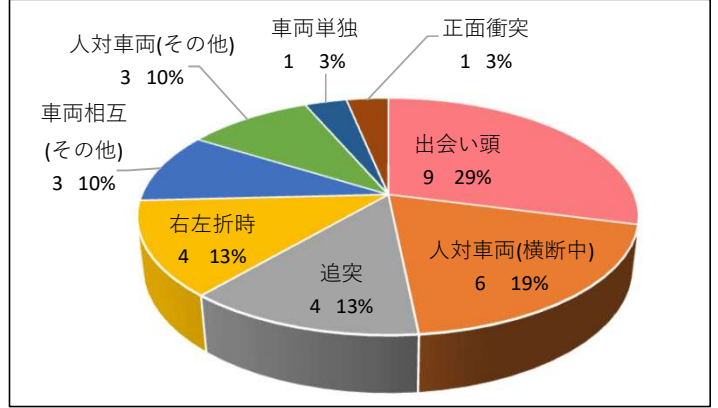

【特殊詐欺認知件数(西京警察署管内)】
認知0件(前年同期比-7件)

京都府西京警察署 生活安全課
 075-391-0110 (代表)

京都府警察防犯・犯罪情報メールに登録してください！

暮らしに役立つ情報をお届けします。

anzen@mail.bousai.pref.kyoto.lg.jp

または、右の二次元コードから空メールを送信して、返信メールに記載のURLにアクセスして必要事項を入力してください。

◆交通事故発生状況

確定値

区分/年別	西京警察署管内			京都府内		
	令和7年	令和8年	前年対比 (%)	令和7年	令和8年	前年対比 (%)
発生件数	23	31	8 (35%)	969	903	-66 (-7%)
死者数	0	0	—	11	5	-6 (-55%)
負傷者数	25	33	8 (32%)	1,071	1,001	-70 (-7%)

◆事故類型別 (前年対比)

◆事故類型別 (構成比)

◆時間帯別

◆昼夜別

◆路線別

◆交番別

◆状態別死傷者数 (人)

◆年齢層別死傷者数 (人)