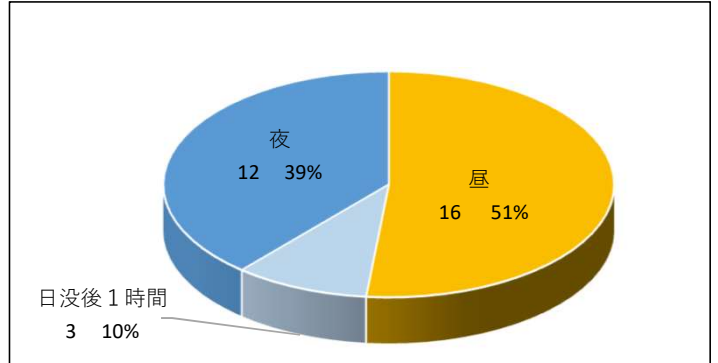

◆交通事故発生状況

確定値

区分/年別	西京警察署管内			京都府内		
	令和7年	令和8年	前年対比 (%)	令和7年	令和8年	前年対比 (%)
発生件数	23	31	8 (35%)	969	903	-66 (-7%)
死者数	0	0	—	11	5	-6 (-55%)
負傷者数	25	33	8 (32%)	1,071	1,001	-70 (-7%)

◆事故類型別 (前年対比)

◆事故類型別 (構成比)

◆時間帯別

◆昼夜別

◆路線別

◆交番別

◆状態別死傷者数 (人)

◆年齢層別死傷者数 (人)