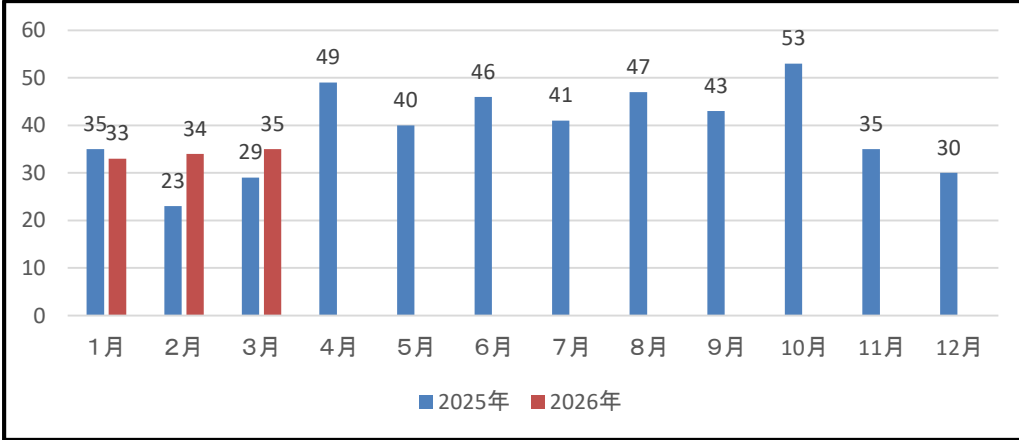

令和8年3月末の犯罪情勢

令和8年3月末、西京警察署管内の刑法犯認知件数（暫定値）は **102件（前年同期比+15件、+17.2%）**

でした。

西京警察署では、被害予防と犯罪検挙の両面での対策・活動を強化してまいりますので、ご理解とご協力をお願いいたします。

【刑法犯認知件数の推移（月別）】

犯罪の被害防止のために
 ◆不審者、不審車両を見かけたときは、警察に通報してください。
 ◆自転車盗の約72%が無施錠での被害です。
 集合住宅駐輪場での被害が多いので、短時間の駐輪でも必ずカギをかけようね！

【刑法犯認知件数（交番別）】

	洛西	大枝	桂	桂西口	川岡	松尾	上桂	大原野	その他	計
総数	23	4	10	15	19	9	8	3	11	102
(前年同期比)	(+8)	(-2)	(-7)	(+7)	(+8)	(-4)	(-5)	(±0)	(+10)	(+15)

【主な罪種別認知状況（交番別）】 ()内は前年同期比

	洛西	大枝	桂	桂西口	川岡	松尾	上桂	大原野	不明	計
侵入盗	1 (+1)	0 (±0)	1 (+1)	0 (±0)	2 (+2)	0 (±0)	0 (±0)	2 (+1)	0 (±0)	6 (+5)
自転車盗	2 (+1)	1 (±0)	5 (-7)	3 (+1)	4 (+1)	0 (-1)	3 (-4)	0 (±0)	0 (±0)	18 (-9)
オートバイ盗	2 (+1)	0 (±0)	0 (±0)	0 (±0)	1 (+1)	0 (±0)	0 (±0)	0 (±0)	0 (±0)	3 (+2)
自動車関連窃盗	2 (+1)	1 (+1)	1 (±0)	0 (-1)	0 (-1)	0 (-3)	0 (-1)	0 (±0)	0 (±0)	4 (-4)
万引き	8 (+3)	0 (-3)	1 (-2)	6 (+4)	5 (+3)	3 (+3)	2 (+1)	0 (±0)	0 (±0)	25 (+9)