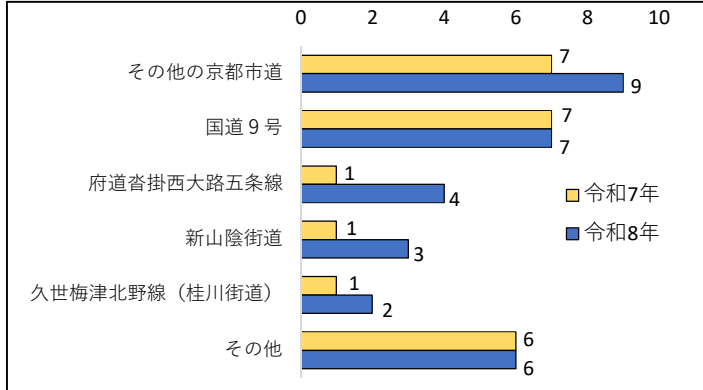

◆交通事故発生状況

確定値

区分/年別	西京警察署管内			京都府内		
	令和7年	令和8年	前年対比 (%)	令和7年	令和8年	前年対比 (%)
発生件数	23	31	8 (35%)	969	903	-66 (-7%)
死者数	0	0	—	11	5	-6 (-55%)
負傷者数	25	33	8 (32%)	1,071	1,001	-70 (-7%)

◆事故類型別 (前年対比)

◆事故類型別 (構成比)

◆時間帯別

◆昼夜別

◆路線別

◆交番別

◆状態別死傷者数 (人)

◆年齢層別死傷者数 (人)