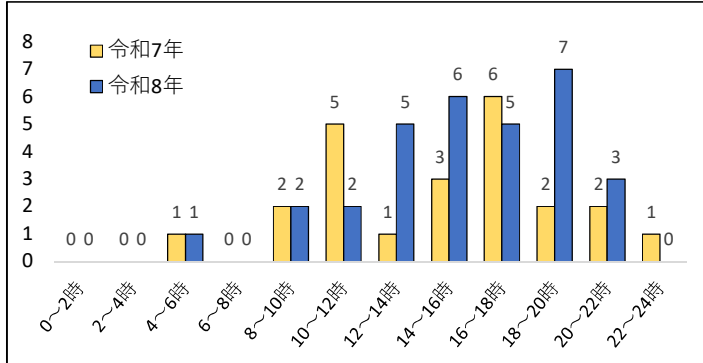

◆交通事故発生状況

確定値

区分/年別	西京警察署管内			京都府内		
	令和7年	令和8年	前年対比 (%)	令和7年	令和8年	前年対比 (%)
発生件数	23	31	8 (35%)	969	903	-66 (-7%)
死者数	0	0	—	11	5	-6 (-55%)
負傷者数	25	33	8 (32%)	1,071	1,001	-70 (-7%)

◆事故類型別 (前年対比)

◆事故類型別 (構成比)

◆時間帯別

◆昼夜別

◆路線別

◆交番別

◆状態別死傷者数 (人)

◆年齢層別死傷者数 (人)