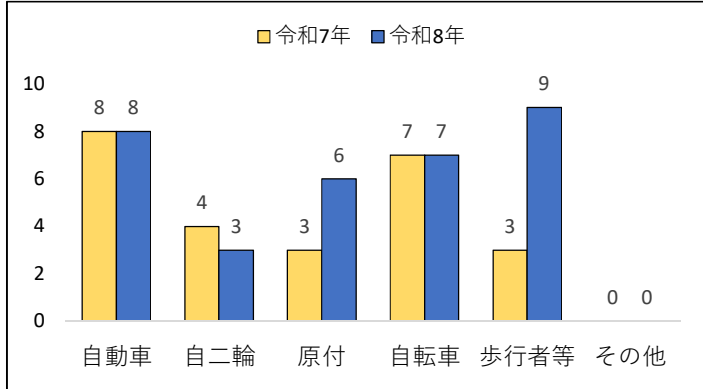

◆交通事故発生状況

確定値

区分/年別	西京警察署管内			京都府内		
	令和7年	令和8年	前年対比 (%)	令和7年	令和8年	前年対比 (%)
発生件数	23	31	8 (35%)	969	903	-66 (-7%)
死者数	0	0	—	11	5	-6 (-55%)
負傷者数	25	33	8 (32%)	1,071	1,001	-70 (-7%)

◆事故類型別 (前年対比)

◆事故類型別 (構成比)

◆時間帯別

◆昼夜別

◆路線別

◆交番別

◆状態別死傷者数 (人)

◆年齢層別死傷者数 (人)