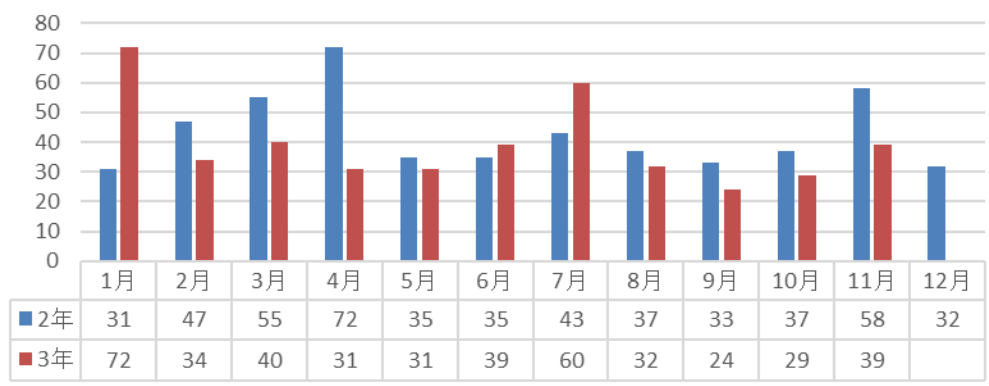

令和3年11月末の犯罪情勢

令和3年11月末の西京署における刑法犯認知件数（暫定値）は、**431件（前年同期比-52件、-10.8%）**と減少傾向にあります。

西京署としましては、被害予防と犯罪検挙の両面での対策・活動を強化して参りますので、ご理解とご協力をお願い致します。

【刑法犯認知件数の推移（月別）】

桂西口・川岡交番管内の認知が増加しているね！！

【刑法犯認知件数（交番別）】

	洛西	大枝	桂	桂西口	川岡	松尾	上桂	大原野	その他	計
総数	82	30	52	59	78	64	42	17	7	431
(前年同期比)	(-14)	(-9)	(-3)	(+4)	(+5)	(-20)	(-16)	(-1)	(+2)	(-52)

【主な罪種別認知状況（交番別）】 ()内は前年同期比

	洛西	大枝	桂	桂西口	川岡	松尾	上桂	大原野	計
特殊詐欺	0 (-4)	0 (±0)	0 (-3)	3 (+3)	0 (-3)	0 (±0)	0 (-1)	1 (±0)	4 (-8)
性犯罪	2 (+1)	0 (±0)	0 (-2)	0 (-2)	2 (+2)	0 (-3)	0 (-2)	0 (±0)	4 (-6)
侵入窃盗	4 (±0)	2 (-3)	3 (+3)	0 (-3)	4 (-2)	0 (-5)	1 (-4)	1 (-1)	15 (-15)
自転車盗	21 (-12)	2 (-13)	19 (+9)	18 (+7)	20 (±0)	7 (-5)	12 (+3)	4 (+3)	103 (-8)
オートバイ盗	10 (+2)	0 (-1)	2 (-2)	0 (-2)	4 (+1)	1 (±0)	0 (±0)	1 (-1)	18 (-3)
自動車関連窃盗	7 (±0)	5 (+2)	4 (+2)	9 (+5)	4 (-4)	3 (-7)	5 (-4)	2 (±0)	39 (-6)
万引き	13 (+5)	4 (+1)	6 (+3)	10 (+7)	13 (+7)	5 (-13)	6 (-5)	2 (±0)	59 (+5)