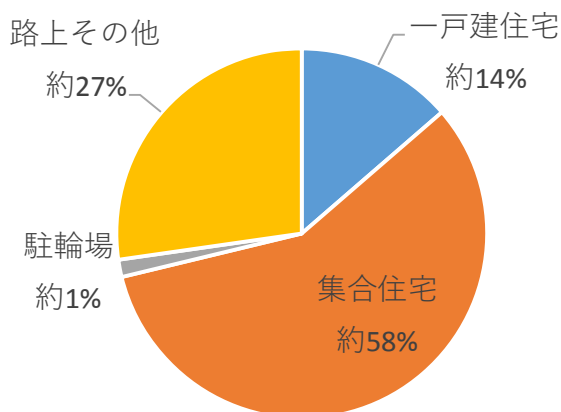

## 自転車盗に注意！！

令和3年1月から7月、西京区内では、

**自転車盗の被害が66件発生**

しています。被害の約61%が、無施錠の自転車です。

### 西京区内の自転車盗被害の現状