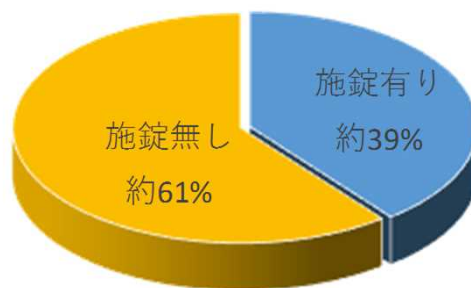

## 自転車盗に注意！！

令和3年1月から7月、西京区内では、

**自転車盗の被害が66件発生**

しています。被害の約61%が、無施錠の自転車です。

### 西京区内の自転車盗被害の現状