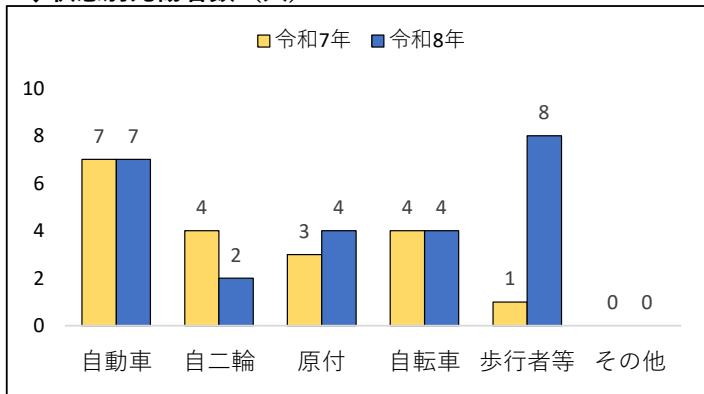

暮らしに役立つ情報をお届けします。

[anzen@mail.bousai.pref.kyoto.lg.jp](mailto:anzen@mail.bousai.pref.kyoto.lg.jp)

または、右の二次元コードから空メールを送信して、返信メールに記載のURLにアクセスして必要事項を入力してください。

◆交通事故発生状況

確定値

区分/年別	西京警察署管内			京都府内		
	令和7年	令和8年	前年対比 (%)	令和7年	令和8年	前年対比 (%)
発生件数	17	23	6 (35%)	646	591	-55 (-9%)
死者数	0	0	—	7	2	-5 (-71%)
負傷者数	19	25	6 (32%)	715	651	-64 (-9%)

◆事故類型別 (前年対比)

◆事故類型別 (構成比)

◆時間帯別

◆昼夜別

◆路線別

◆交番別

◆状態別死傷者数 (人)

◆年齢層別死傷者数 (人)