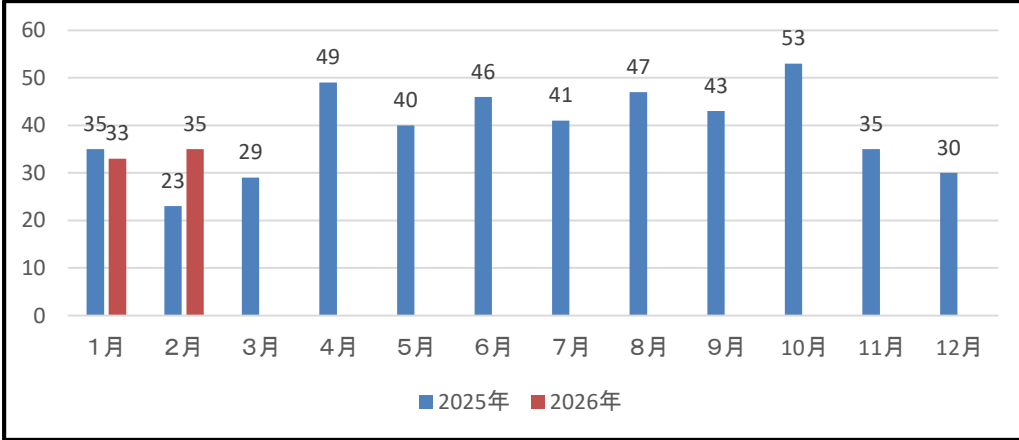

# 令和8年2月末の犯罪情勢

令和8年2月末、西京警察署管内の刑法犯認知件数（暫定値）は **68件（前年同期比+10件、+17.2%）**

でした。

西京警察署では、被害予防と犯罪検挙の両面での対策・活動を強化してまいりますので、ご理解とご協力をお願いいたします。

## 【刑法犯認知件数の推移（月別）】

**犯罪の被害防止のために**  
 ◆不審者、不審車両を見かけたときは、警察に通報してください。  
 ◆自転車盗の70%が無施錠での被害です。  
 集合住宅駐輪場での被害が多いので、短時間の駐輪でも必ずカギをかけようね！