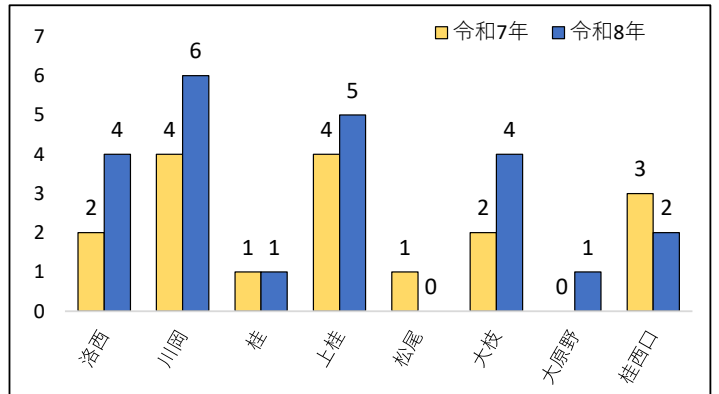

暮らしに役立つ情報をお届けします。

[anzen@mail.bousai.pref.kyoto.lg.jp](mailto:anzen@mail.bousai.pref.kyoto.lg.jp)

または、右の二次元コードから空メールを送信して、返信メールに記載のURLにアクセスして必要事項を入力してください。

◆交通事故発生状況

確定値

区分/年別	西京警察署管内			京都府内		
	令和7年	令和8年	前年対比 (%)	令和7年	令和8年	前年対比 (%)
発生件数	17	23	6 (35%)	646	591	-55 (-9%)
死者数	0	0	—	7	2	-5 (-71%)
負傷者数	19	25	6 (32%)	715	651	-64 (-9%)

◆事故類型別 (前年対比)

◆事故類型別 (構成比)

◆時間帯別

◆昼夜別

◆路線別

◆交番別

◆状態別死傷者数 (人)

◆年齢層別死傷者数 (人)