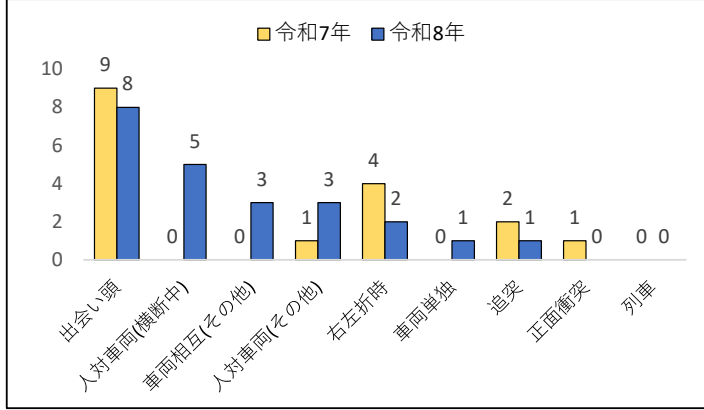

## オレオレ詐欺 急増中

ニセ娘

ニセ息子

息子や娘を名乗り、「喉がおかしい。携帯電話が壊れて電話番号が変わった。不倫の謝料料でお金が必要。」などと言ってお金を請求するオレオレ詐欺が流行っているの、騙されないでください。

【特殊詐欺認知件数(西京警察署管内)】  
**認知0件(前年同期比-4件)**

京都府西京警察署 生活安全課  
 075-391-0110 (代表)

京都府警察防犯・犯罪情報メールに登録してください!

暮らしに役立つ情報をお届けします。

[anzen@mail.bousai.pref.kyoto.lg.jp](mailto:anzen@mail.bousai.pref.kyoto.lg.jp)

または、右の二次元コードから空メールを送信して、返信メールに記載のURLにアクセスして必要事項を入力してください。

◆交通事故発生状況

確定値

区分/年別	西京警察署管内			京都府内		
	令和7年	令和8年	前年対比 (%)	令和7年	令和8年	前年対比 (%)
発生件数	17	23	6 (35%)	646	591	-55 (-9%)
死者数	0	0	—	7	2	-5 (-71%)
負傷者数	19	25	6 (32%)	715	651	-64 (-9%)

◆事故類型別 (前年対比)

◆事故類型別 (構成比)

◆時間帯別

◆昼夜別

◆路線別

◆交番別

◆状態別死傷者数 (人)

◆年齢層別死傷者数 (人)