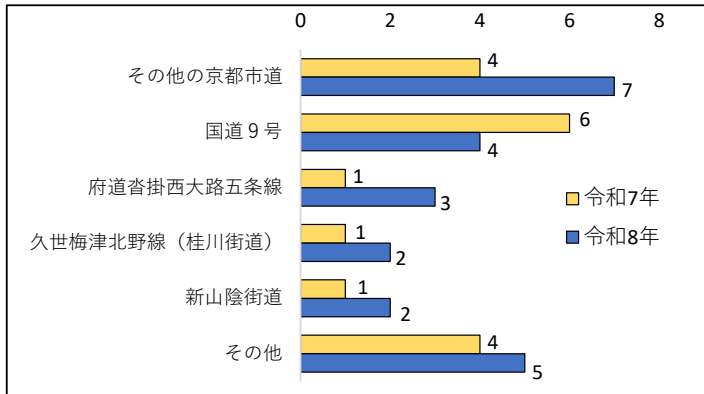

暮らしに役立つ情報をお届けします。

[anzen@mail.bousai.pref.kyoto.lg.jp](mailto:anzen@mail.bousai.pref.kyoto.lg.jp)

または、右の二次元コードから空メールを送信して、返信メールに記載のURLにアクセスして必要事項を入力してください。

◆交通事故発生状況

確定値

区分/年別	西京警察署管内			京都府内		
	令和7年	令和8年	前年対比 (%)	令和7年	令和8年	前年対比 (%)
発生件数	17	23	6 (35%)	646	591	-55 (-9%)
死者数	0	0	—	7	2	-5 (-71%)
負傷者数	19	25	6 (32%)	715	651	-64 (-9%)

◆事故類型別 (前年対比)

◆事故類型別 (構成比)

◆時間帯別

◆昼夜別

◆路線別

◆交番別

◆状態別死傷者数 (人)

◆年齢層別死傷者数 (人)