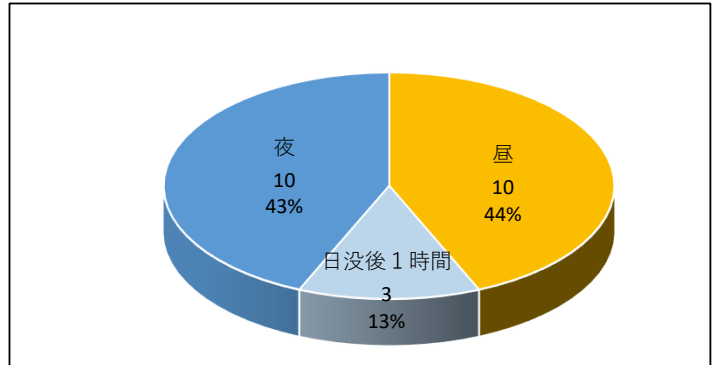

暮らしに役立つ情報をお届けします。

[anzen@mail.bousai.pref.kyoto.lg.jp](mailto:anzen@mail.bousai.pref.kyoto.lg.jp)

または、右の二次元コードから空メールを送信して、返信メールに記載のURLにアクセスして必要事項を入力してください。

◆交通事故発生状況

確定値

区分/年別	西京警察署管内			京都府内		
	令和7年	令和8年	前年対比 (%)	令和7年	令和8年	前年対比 (%)
発生件数	17	23	6 (35%)	646	591	-55 (-9%)
死者数	0	0	—	7	2	-5 (-71%)
負傷者数	19	25	6 (32%)	715	651	-64 (-9%)

◆事故類型別 (前年対比)

◆事故類型別 (構成比)

◆時間帯別

◆昼夜別

◆路線別

◆交番別

◆状態別死傷者数 (人)

◆年齢層別死傷者数 (人)