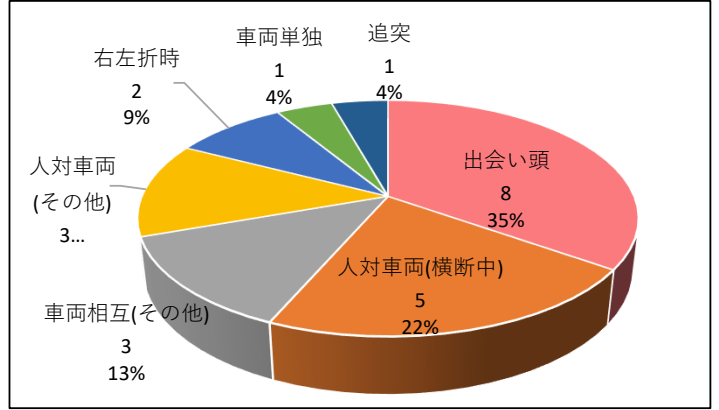

◆事故類型別 (構成比)