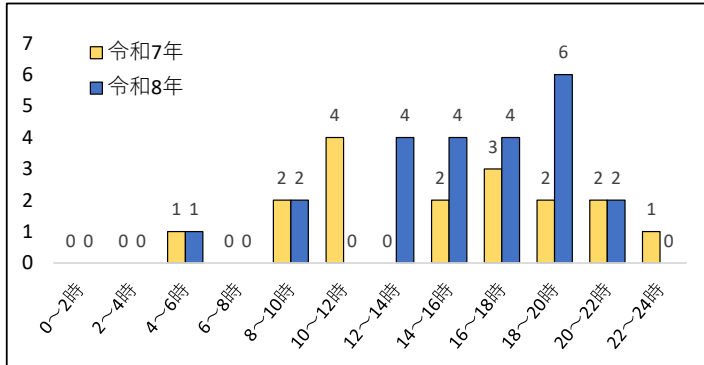

## オレオレ詐欺 急増中

ニセ娘

ニセ息子

息子や娘を名乗り、「喉がおかしい。携帯電話が壊れて電話番号が変わった。不倫の謝料料でお金が必要。」などと言ってお金を請求するオレオレ詐欺が流行っているの、騙されないでください。

【特殊詐欺認知件数(西京警察署管内)】  
**認知0件(前年同期比-4件)**

京都府西京警察署 生活安全課  
 075-391-0110 (代表)

京都府警察防犯・犯罪情報メールに登録してください!

暮らしに役立つ情報をお届けします。

[anzen@mail.bousai.pref.kyoto.lg.jp](mailto:anzen@mail.bousai.pref.kyoto.lg.jp)

または、右の二次元コードから空メールを送信して、返信メールに記載のURLにアクセスして必要事項を入力してください。

◆交通事故発生状況

確定値

区分/年別	西京警察署管内			京都府内		
	令和7年	令和8年	前年対比 (%)	令和7年	令和8年	前年対比 (%)
発生件数	17	23	6 (35%)	646	591	-55 (-9%)
死者数	0	0	—	7	2	-5 (-71%)
負傷者数	19	25	6 (32%)	715	651	-64 (-9%)

◆事故類型別 (前年対比)

◆事故類型別 (構成比)

◆時間帯別

◆昼夜別

◆路線別

◆交番別

◆状態別死傷者数 (人)

◆年齢層別死傷者数 (人)