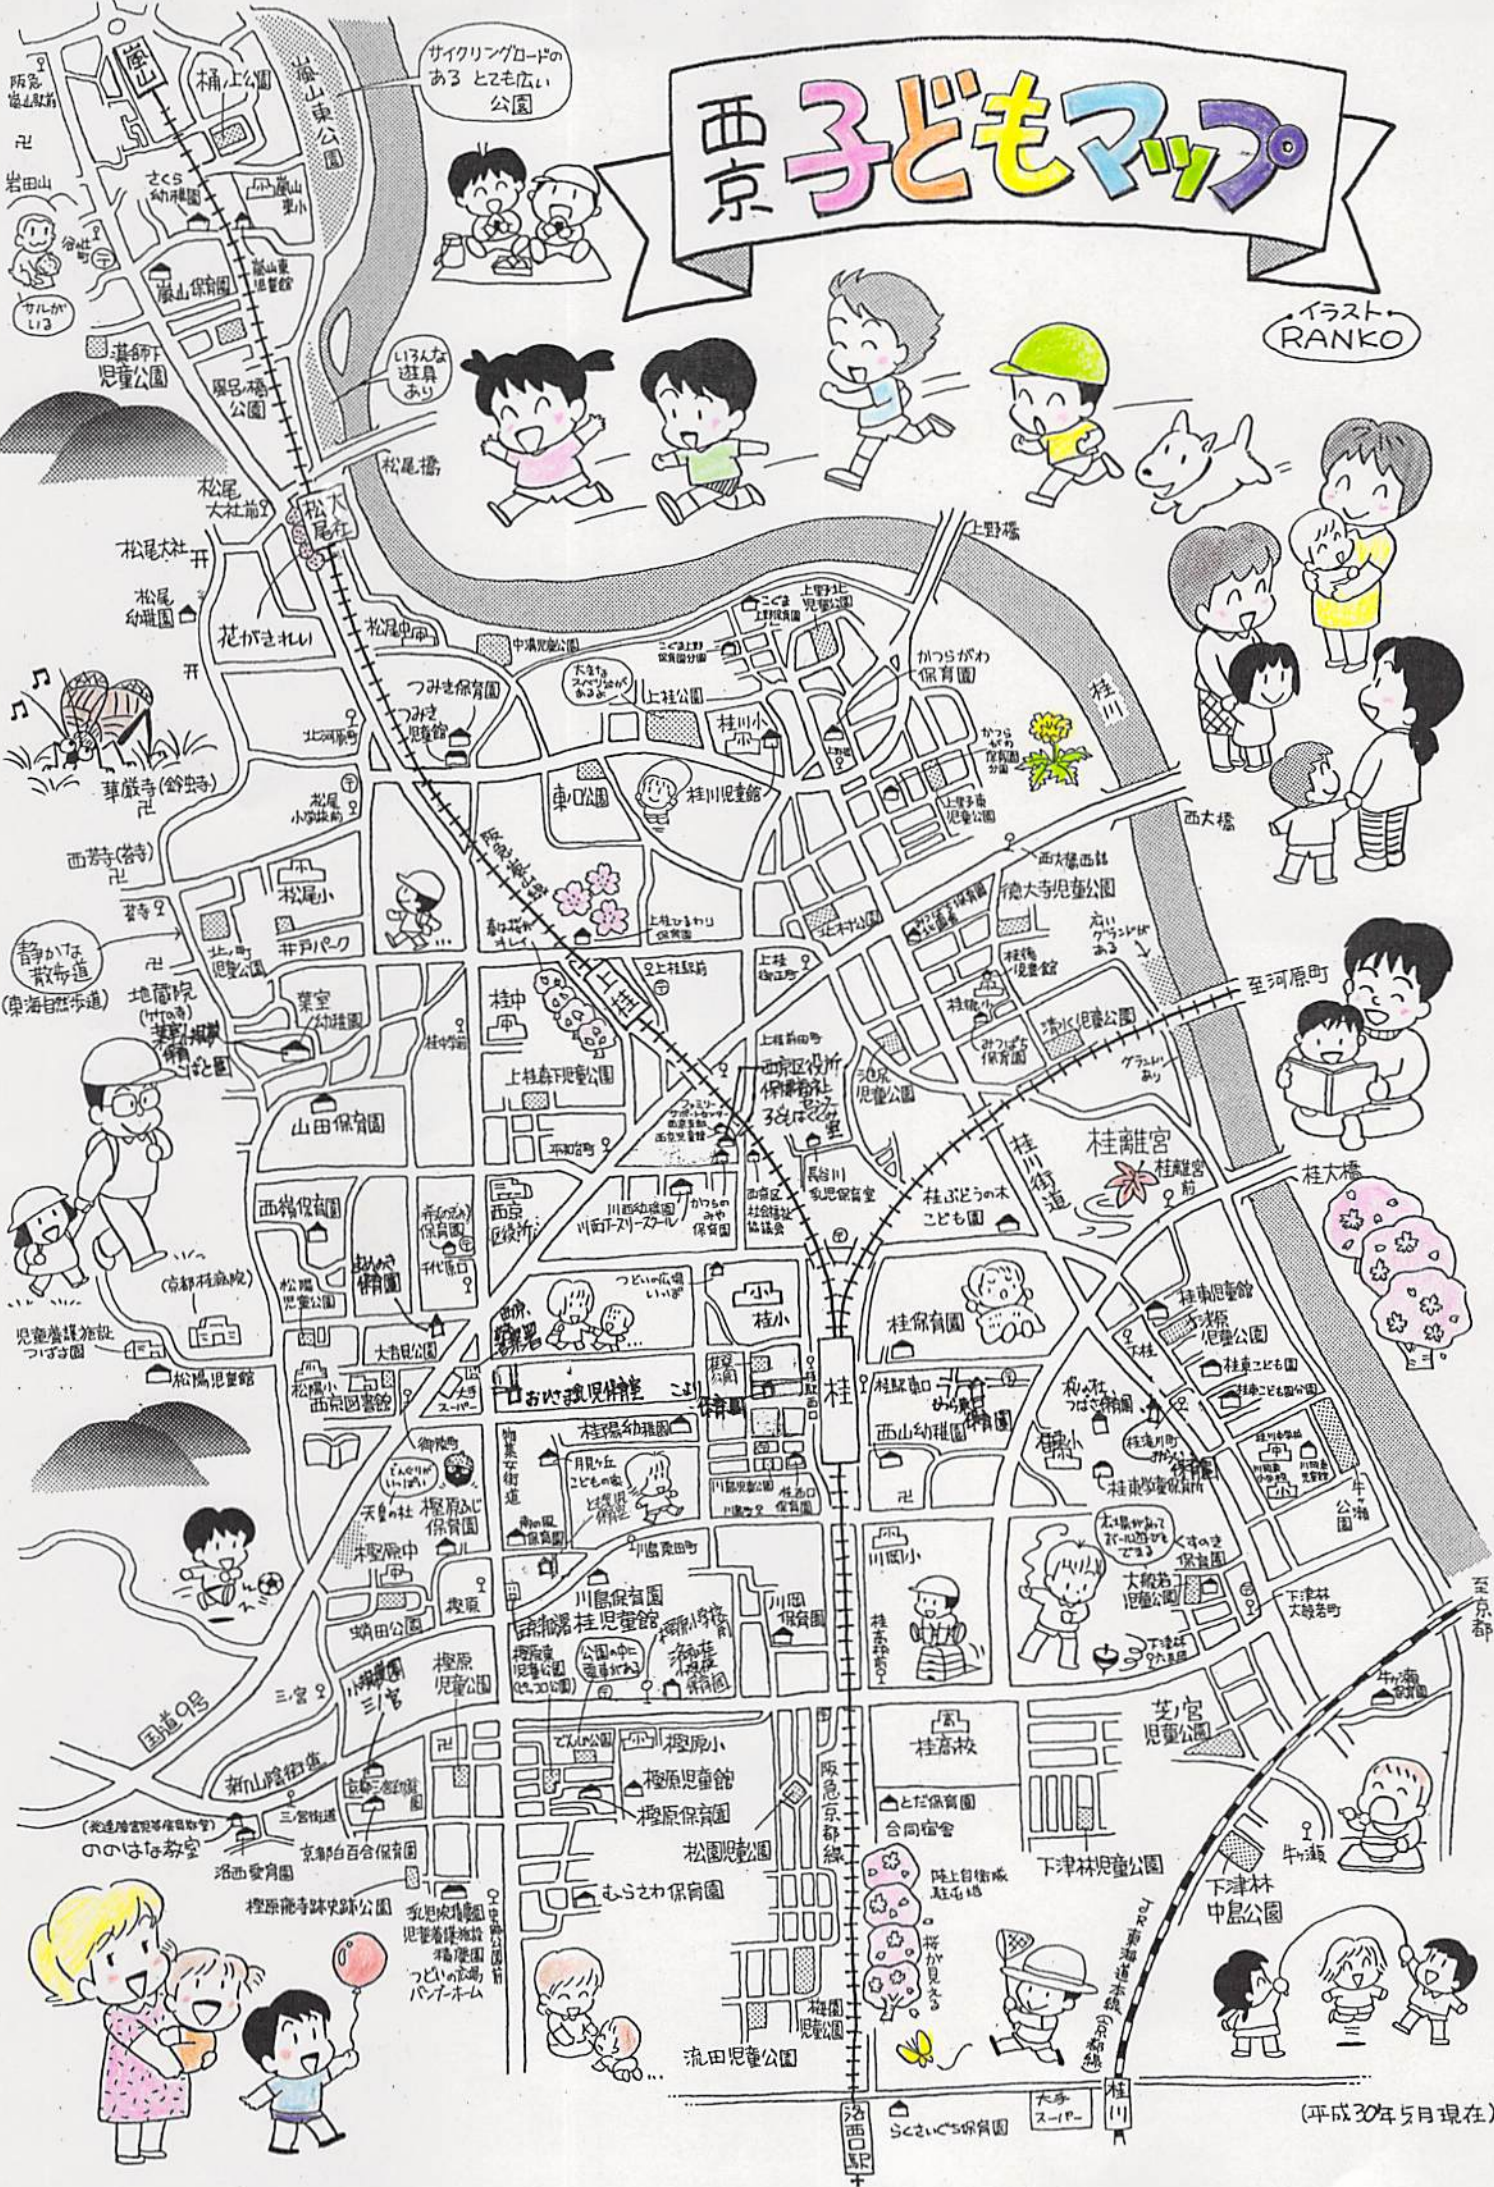

西京子どもマップ

サイクリングロードの
ある とても広い
公園

イラスト
RANKO

(平成30年5月現在)