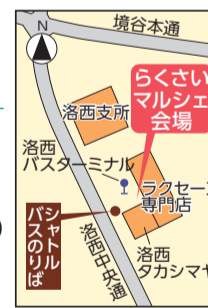

たけだいに 竹太筒やおカカリナなどの演奏を聴く「杜のコンサート」

¥ 入場無料 問 風土・food大原野2015実行委員会(☎332・6444)、  
支所まちづくり推進担当(☎332・9318)

同日開催

### らくさいマルシェ

西京の特産物やバラエティーに富んだ手作り品など多彩な物産販売を行う楽しい市場です。

11月28日(土)午前10時～午後4時(雨天決行)  
ラクセーナ広場

問 市住宅供給公社(☎331・0814)

当日は大原野神社と「らくさいマルシェ」会場を結ぶ無料シャトルバスを運行します♪