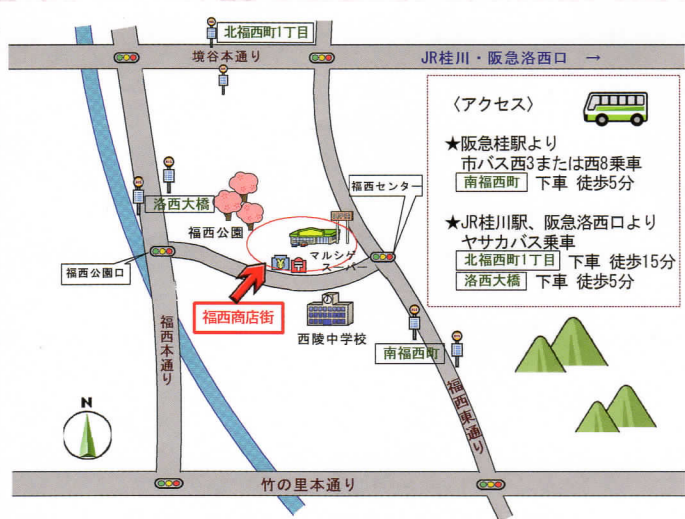

協力・協賛/福西商店街・マルシゲスーパー
主催/洛西ママカフェ運営事務局

<お問い合わせ>
rakusaimamacafe@gmail.com

※洛西ママカフェ ブログ
<http://ameblo.jp/fukunishimama/>

ハウスこのゆびとまれ

毎週火曜、土曜日の18時~21時 コミュニティ居酒屋はじめました!
ほろ酔いセット500円(お酒+本日の1品)他
新林池公園バス停すぐそば ご来店お待ちしております!
お問い合わせ 075-332-3446