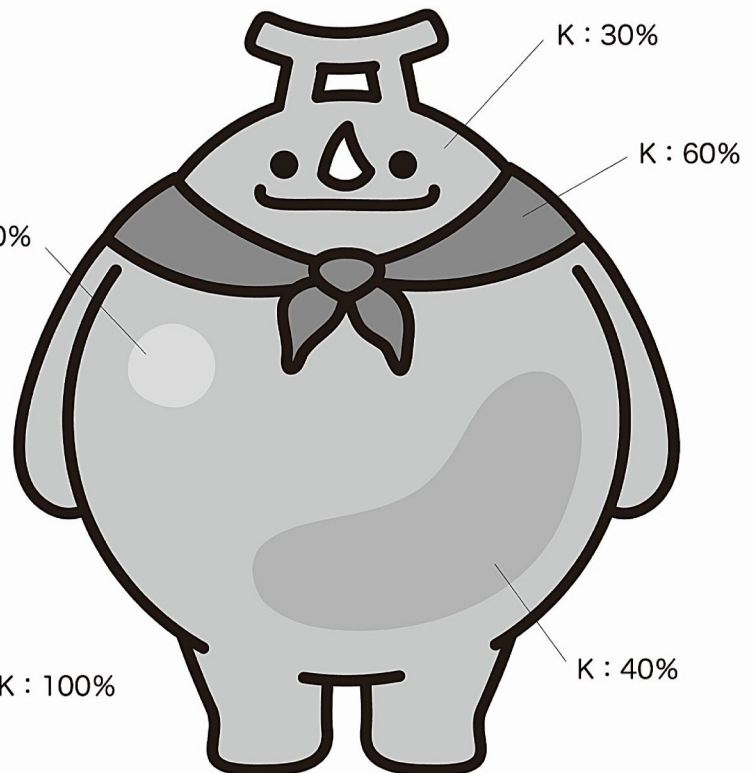

- C : 35% Y : 60%
- C : 60% M : 50% Y : 80%
- C : 10% Y : 30% K : 20%
- C : 20% Y : 50%
- C : 20% M : 100% Y : 80%
- M : 30% Y : 90%
- M : 70% Y : 10%
- C : 55% M : 60% Y : 90% K : 30%

【モノクロ】

ライン、黒=K : 100%  
しめ縄、しっぽ=白

# かきぽん

## 【モノクロ】

ライン、黒=K : 100%  
鼻=白

## ■西京区マスコットキャラクターの設定

西京区マスコットキャラクターの設定は、以下のとおりとする。

にしきょう・たけによん

【デザイン等】西京区にたくさんある竹から生まれた。王冠のようにカットされた頭と、くりくりした目、ちょっとだけ内またの足が特徴。

西京区特産の竹の子のキャラクター「のこたん」を大事に抱えている。

【性格等】はにかみ屋で、ちょっともじもじしているが、西京区のことになると一転、熱く魅力を語る。まじめだがおっちょこちょいな性格。