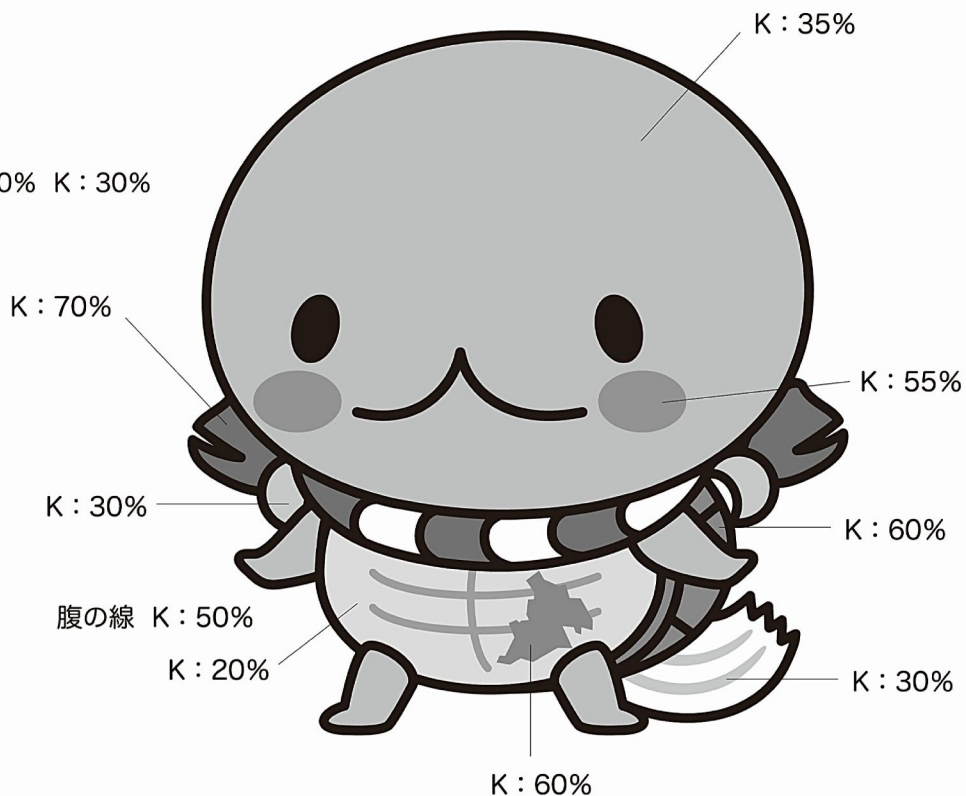

## ■西京区マスコットキャラクターについて

西京区マスコットキャラクター「にしきょう・たけによん」、「なでがめちゃん」、「かきぽん」は、平成 26 年 2 月に、西京区の魅力を PR するためのキャラクターとして、京都市立芸術大学と協働して制作しました。

「にしきょう・たけによん」がメインキャラクターとして、また、「なでがめちゃん」及び「かきぽん」がサブキャラクターとして、3 体で西京区の魅力を PR していきます。

西京区マスコットキャラクターの図形及び色彩は、以下のとおりとする。

にしきょう・たけにょん

【プロセスカラー】

-  C : 30% Y : 100%
-  Y : 40%
-  C : 40% M : 30% Y : 90%
-  C : 10% M : 100% Y : 20%
-  K : 100%

【モノクロ】

ライン、黒=K : 100%  
その他=白

なでがめちゃん

【プロセスカラー】

- C : 35% Y : 60%
- C : 60% M : 50% Y : 80%
- C : 10% Y : 30% K : 20%
- C : 20% Y : 50%
- C : 20% M : 100% Y : 80%
- M : 30% Y : 90%
- M : 70% Y : 10%
- C : 55% M : 60% Y : 90% K : 30%

【モノクロ】

ライン、黒=K : 100%  
しめ縄、しっぽ=白