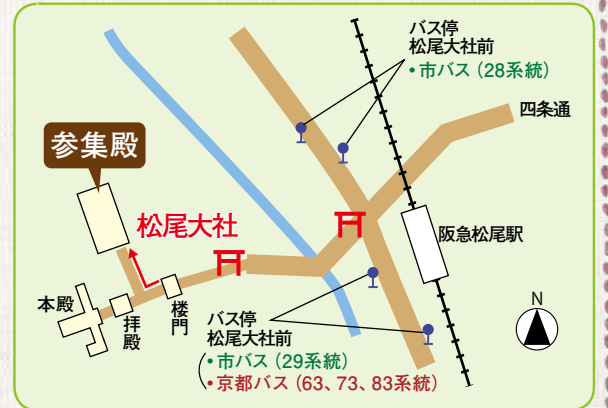

## 環境にいいことを楽しく学ぼう 「西京・環境いろはかるた」で かるた大会開催!

環境について楽しく学べる「西京・環境いろはかるた」を使って、かるた大会を開催します。ぜひご参加ください。

### 「西京・環境いろはかるた」とは

環境について親子で考えていただいた読み札に、区内の小学生等が描いたかわいい絵札を合わせたものです。

2月9日(土)  
午後1時~3時  
松尾大社  
参集殿

- 対 区内在住の小学生(1~3年生は保護者同伴)
- 定 100名(多数の場合は抽選)  
※参加者には参加票を送付します。  
当日必ず持参してください。
- ¥ 無料
- 申 1月27日(日)までに、電話、FAX、インターネットのいずれかで、**京都いつでもコール**(☎661・3755、FAX661・5855)