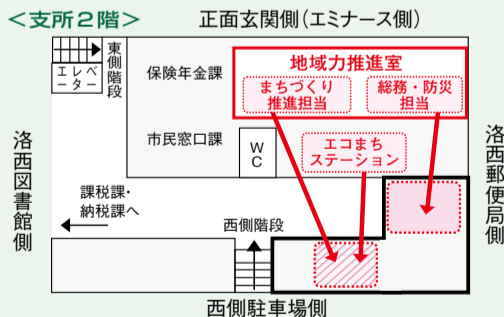

環境にやさしいまち

- ◆ 環境に関する啓発等を行う「DO YOU KYOTO? 西京デー」
- ◆ 大原野・西山地域の振興拠点の整備 **<新規>**
- ◆ 野生鳥獣対策

安心・安全のまち

- ◆ 防災セミナー **<新規>**
- ◆ 自主防災スーパーリーダー(仮称)の養成 **<新規>**

洛西支所まちづくり推進担当とエコまちステーション移転のお知らせ

4月16日(月)から、洛西支所1階のまちづくり推進担当とエコまちステーションの執務室が、下図のとおり2階に移転します。