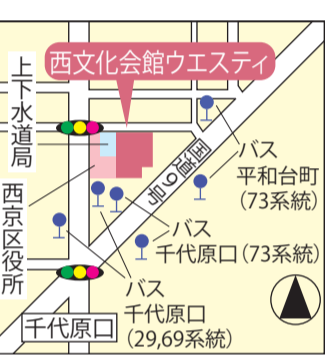

認知症区民公開講座を開催

認知症について理解を深めていただくことを目的に、「西京区認知症地域ケア協議会」主催により公開講座が実施されます。

洛西竹林公園

昭和56年に開園した洛西竹林公園は、今年で30周年を迎えます。これを記念し、竹林にちなんだ多彩な催しが行われます。

京都市洛西竹林公園 開園30周年記念イベント

10月15日(土) 正午～午後8時30分(開園は午前9時から) ※雨天の場合は午後5時で閉園。

犬の登録と狂犬病予防注射はお済みですか?

生後91日以上の飼い犬は、生後1回の登録と年1回の狂犬病予防注射を受けさせることが義務付けられています。

あなたの自転車が狙われています!

自転車の盗難が急増しています。被害を防ぐため、次の点にご注意ください。

地域の福祉、みんなで参加

赤い羽根共同募金にご協力をお願いします
運動期間 10月1日～12月31日

京都市一般・壮年ソフトボール大会

第58回市ソフトボール大会(一般・第21回市壮年ソフトボール大会)が、7月24日に岩倉東グラウンドで開催されました。