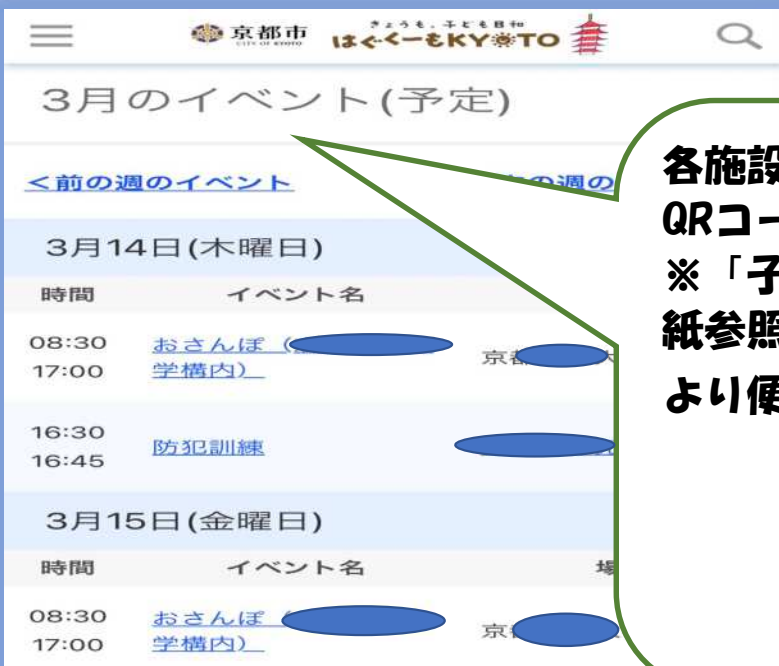

各施設の日付別イベントの一覧は
QRコードよりご覧ください♪
※「子育てタウン」アプリを(表紙参照)インストールいただくと
より便利にご利用いただけます。

【はぐくもKYOTO】

〇●〇6月

幼稚園・つどいの広場など の行事予定

※天候や感染症の流行などにより、行事が中止・変更となる場合があります。詳細は実施施設等に直接お問合せください。

	曜日	時間	問合せ先	対象	内容など	申込	料金	備考
幼稚園	月・火	10:00~11:30	京都市立 中京もえぎ 幼稚園	0~2歳児 と保護者	うさぎ組・こぐま組 (6/1、8、16、22、29) 親子で好きな遊具で遊びましょう。	登録制	登録料	登録イベント時間中 満3歳児の預かり保育を 実施しています。
	火曜日	10:00~11:30		2歳児と 保護者	こぐま組(6/2、9、23、30)	登録制	登録料	※詳細はお問い合わせください。
	月曜日	10:00~11:30	光明幼稚園	概ね1歳 6ヶ月頃~ 未就園児 親子	ちゅうりっぷ組月曜クラス 【親子通園】(6/1、15、29)	登録制	-	ご興味ある方は、幼稚園までご 連絡いただくか、ホームページ よりお問合せ下さい。 Tel:075-801-1453
	水曜日	10:00~11:30		ちゅうりっぷ組水曜クラス 今月は おやすみ	登録制	-		
	水曜日	10:00~11:30		概ね1歳前後~ 2歳頃の 未就園児親子	つぼみぐみ【親子通園】 (6/10、24)	登録制	-	
	火曜日	10:30~11:30	洛陽幼稚園	1歳半~ 未就園児と 保護者	めばえクラブ(6/2、16、30) 体操の先生を交えた体づくり体操・親子リズムあそ びや幼稚園体験をしながら楽しくすごしましょう。	登録制	登録料	持ち物：着替え、水筒、帽子、タオル ※登録料・学期ごとに必要 ※詳細はお問い合わせください。 (未就園児さんも参加できます。)
	水曜日	10:30~11:30		0歳~ハイハイ 期の赤ちゃん と保護者	つぼみクラブ(6/3、17) 広いホールやお部屋で心も体も のんびり楽しくすごしましょう。	登録制	登録料	6/10「自園給食体験」(限定20組・予約制) 6/23「絵本は親子で楽しもう」(予約制)
	金曜日	10:30~11:30		未就園児と 保護者	園庭開放 くんぐんクラブ(6/5、19、26) 幼稚園の先生とくんぐん体操をしながら のびのび園庭で遊びましょう。	-	-	持ち物：着替え、水筒、帽子、 タオル※登録料・不要※詳細はお 問い合わせください。
	月・木	9:30~11:00	京都カトリック 信愛幼稚園	1歳半~ 未就園児と 保護者	【エンジェルクラス】親子教室 (6/1、4、15、22、25、29) モンテッソーリ教員を使っての活動と制作や歌、リズム体操等を行 っています。園庭の遊具や砂場での遊びもあります。	登録制	体験無料 登録 1,000円 参加 500円	参加申し込みは電話にて受付。 その他詳細は園にお問い合わせくだ さい。
水・木 (不定期)	10:00~11:15	聖三一 幼稚園	0歳児親子	ふわふわ(6/10、25)	登録制	登録料	親子登園事業(自由遊び・絵 本・持ち物：水筒・着替え・お むつ)	
	10:00~11:15		1歳児親子	ぼっぼ(6/4、18)	登録制	登録料		
つどいの 広場など	月~土 (祝日除く)	10:00~16:00	つどいの広場 足立病院 マミーズスクエア	0歳~2歳 程度の乳幼 児と保護者	終日フリースペース (月~金12:55、15:55 手遊び・読み聞か せ)	-	-	親子教室(月齢別)、子育て講座なども登録制 (有料)で開催します。イベント開催時には、フ リースペースが無い場合もあります。詳細はお問 い合わせください。
	月~土 (火・祝日除く)	①10:00~16:00 ②13:00~16:00	つどいの広場 びいちゃん	乳幼児と 保護者	自由開放 ①(6/3、4、6、8、10、11、12、13、 15、17、19、20、24、25、26、27、29) ②(6/1、5、18、22)	-	-	食物アレルギーに配慮したつどいの広場で です。常駐している子育て支援員にお気軽に ご相談ください。
	イベントの ない日 (火・祝日除く)	11:30~11:45			手遊び・絵本読み聞かせ (6/3、6、11、12、15、 17、20、26、27、29)	-	-	自由参加
	火・水・木	10:00~15:00	京都府 助産師会	乳幼児と 保護者	子育て・女性の健康無料電話相談 (TEL:841-1521) 助産師に無料でご相談いただける電話窓口です。	-	-	※HPをご確認の上、お出かけ ください。 マツコ&親子ヨガ、バビ-マツコ、母 乳育児交流会、妊婦講座、ミニ講座 等を実施。(有料) 詳細は、助産師会ホームページをご確認 ください。 <https://kyoto-mw.jp/>
	水曜日	9:30~11:30 (午前のみ) 13:00~14:00 (第2水曜のみ)			「無料体重・身長測定(乳児)」 水曜日AMのみ実施 ※11:30~12:30は閉館です。 えんどう豆ちゃんの集い 多胎育児にまつわる様々な情報交換や悩み相談をしながら ゆっくり過ごしていただけます。申込不要ですが急の為来館前 にお電話で混み具合の確認をさせていただいています。	-	-