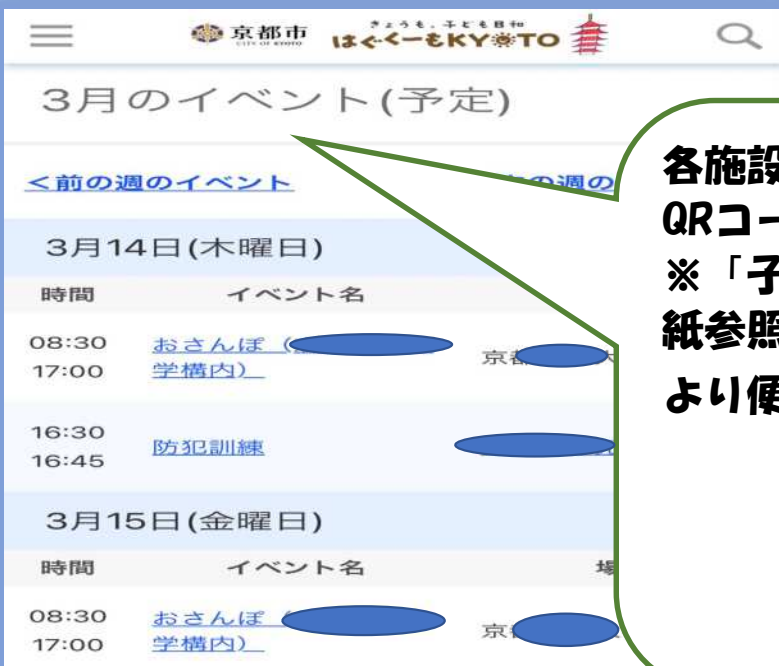

各施設の日付別イベントの一覧は
QRコードよりご覧ください♪
※「子育てタウン」アプリを(表紙参照)インストールいただくと
より便利にご利用いただけます。

【はぐくもKYOTO】

〇●〇5月

幼稚園・つどいの広場など の行事予定

※天候や感染症の流行などにより、行事が中止・変更となる場合があります。詳細は実施施設等に直接お問合せください。

	曜日	時間	問合せ先	対象	内容など	申込	料金	備考
幼稚園	月曜日	10:00~11:30	京都市立 中京もえぎ 幼稚園	0~2歳児 と保護者	うさぎ組・こぐま組 (5/11、18、25) 親子で好きな遊具で遊びましょう。	登録制	登録料	登録イベント時間中 満3歳児の預かり保育を 実施しています。
	火曜日	10:00~11:30		2歳児と 保護者	こぐま組(5/12、19、26)	登録制	登録料	※詳細はお問い合わせください。
	月曜日	10:00~11:30	光明幼稚園	概ね1歳 6ヶ月頃~ 未就園児 親子	ちゅうりっぷ組月曜クラス 【親子通園】(5/11、18、25)	登録制	-	ご興味ある方は、幼稚園までご 連絡いただくか、ホームページ よりお問合せ下さい。 Tel:075-801-1453
	水曜日	10:00~11:30		ちゅうりっぷ組水曜クラス 今月は おやすみ	登録制	-		
	水曜日	10:00~11:30		概ね1歳前後~ 2歳頃の 未就園児親子	つぼみぐみ【親子通園】 (5/13、27)	登録制	-	
	火曜日	10:30~11:30	洛陽幼稚園	1歳半~ 未就園児と 保護者	めばえクラブ(5/12、19) 体操の先生を交えた体づくり体操・親子リズムあそ びや幼稚園体験をしながら楽しくすごしましょう。	登録制	登録料	持ち物:着替え、水筒、帽子、タオル ※登録料-学期ごとに必要 ※詳細はお問い合わせください。 (未就園児さんも参加できます。)
	水曜日	10:30~11:30		0歳~ハイハイ 期の赤ちゃん と保護者	つぼみクラブ(5/13、20) 広いホールやお部屋で心も体も のんびり楽しくすごしましょう。	登録制	登録料	5/27「Let's play English~乳児英語 ~」(11:00~12:00開催予定)
	金曜日	10:30~11:30		未就園児と 保護者	園庭開放 くぐぐんクラブ(5/15、29) 幼稚園の先生とくぐぐん体操をしながら のびのび園庭で遊びましょう。	-	-	持ち物:着替え、水筒、帽子、 タオル※登録料-不要※詳細はお 問い合わせください。
	月・木	9:30~11:00	京都カトリック 信愛幼稚園	1歳半~ 未就園児と 保護者	【エンジェルクラス】親子教室 (5/11、14、21、25) モンテッソーリ教具を使っての活動と制作や歌、リズム体操等を行 っています。園庭の遊具や砂場での遊びもあります。	登録制	体験無料 登録 1,000円 参加 500円	参加申し込みは電話にて受付。 その他詳細は園にお問い合わせくだ さい。
木 (不定期)	10:00~11:15	聖三一 幼稚園	0歳児親子	ふわふわ(5/21)	登録制	登録料	親子登園事業(自由遊び・絵 本・持ち物:水筒・着替え・お むつ)	
	10:00~11:15		1歳児親子	ぼっぼ(5/7、28)	登録制	登録料		
つどいの 広場など	月~土 (祝日除く)	10:00~16:00	つどいの広場 足立病院 マミーズスクエア	0歳~2歳 程度の乳幼 児と保護者	終日フリースペース (月~金12:55、15:55手遊び・読み聞か せ)	-	-	親子教室(月齢別)、子育て講座なども登録制 (有料)で開催します。イベント開催時には、フ リースペースが無い場合もあります。詳細はお問 い合わせください。
	月~土 (火・祝除く)	①10:00~16:00 ②13:00~16:00	つどいの広場 びいちゃん	乳幼児と 保護者	自由開放 ①(5/1、2、7、8、9、13、14、15、 16、18、20、21、23、25、27、29) ②(5/11、22、28)	-	-	食物アレルギーに配慮したつどいの広場で す。常駐している子育て支援員にお気軽に ご相談ください。
	イベントの ない日 (火・祝除く)	11:30~11:45			手遊び・絵本読み聞かせ (5/2、7、8、9、14、15、 18、23、25、27)	-	-	自由参加
	火・水・木	10:00~15:00	京都府 助産師会	乳幼児と 保護者	子育て・女性の健康無料電話相談 (TEL:841-1521) 助産師に無料でご相談いただける電話窓口です。	-	-	※HPをご確認の上、お出かけ ください。 マツコ&親子ヨガ、バビーマッサージ、母 乳育児交流会、妊婦講座、ミニ講座 等を実施。(有料) 詳細は、助産師会ホームページをご確認 ください。
	水曜日	9:30~11:30 (午前のみ) 13:00~14:00 (第2水曜のみ)			「無料体重・身長測定(乳児)」 水曜日AMのみ実施 ※11:30~12:30は閉館です。 えんどう豆ちゃんの集い 多胎育児にまつわる様々な情報交換や悩み相談をしながら ゆっくり過ごしていただけます。申込不要ですが急の為来館前 にお電話で混み具合の確認をさせていただいています。	-	-	<https://kyoto-mw.jp/>