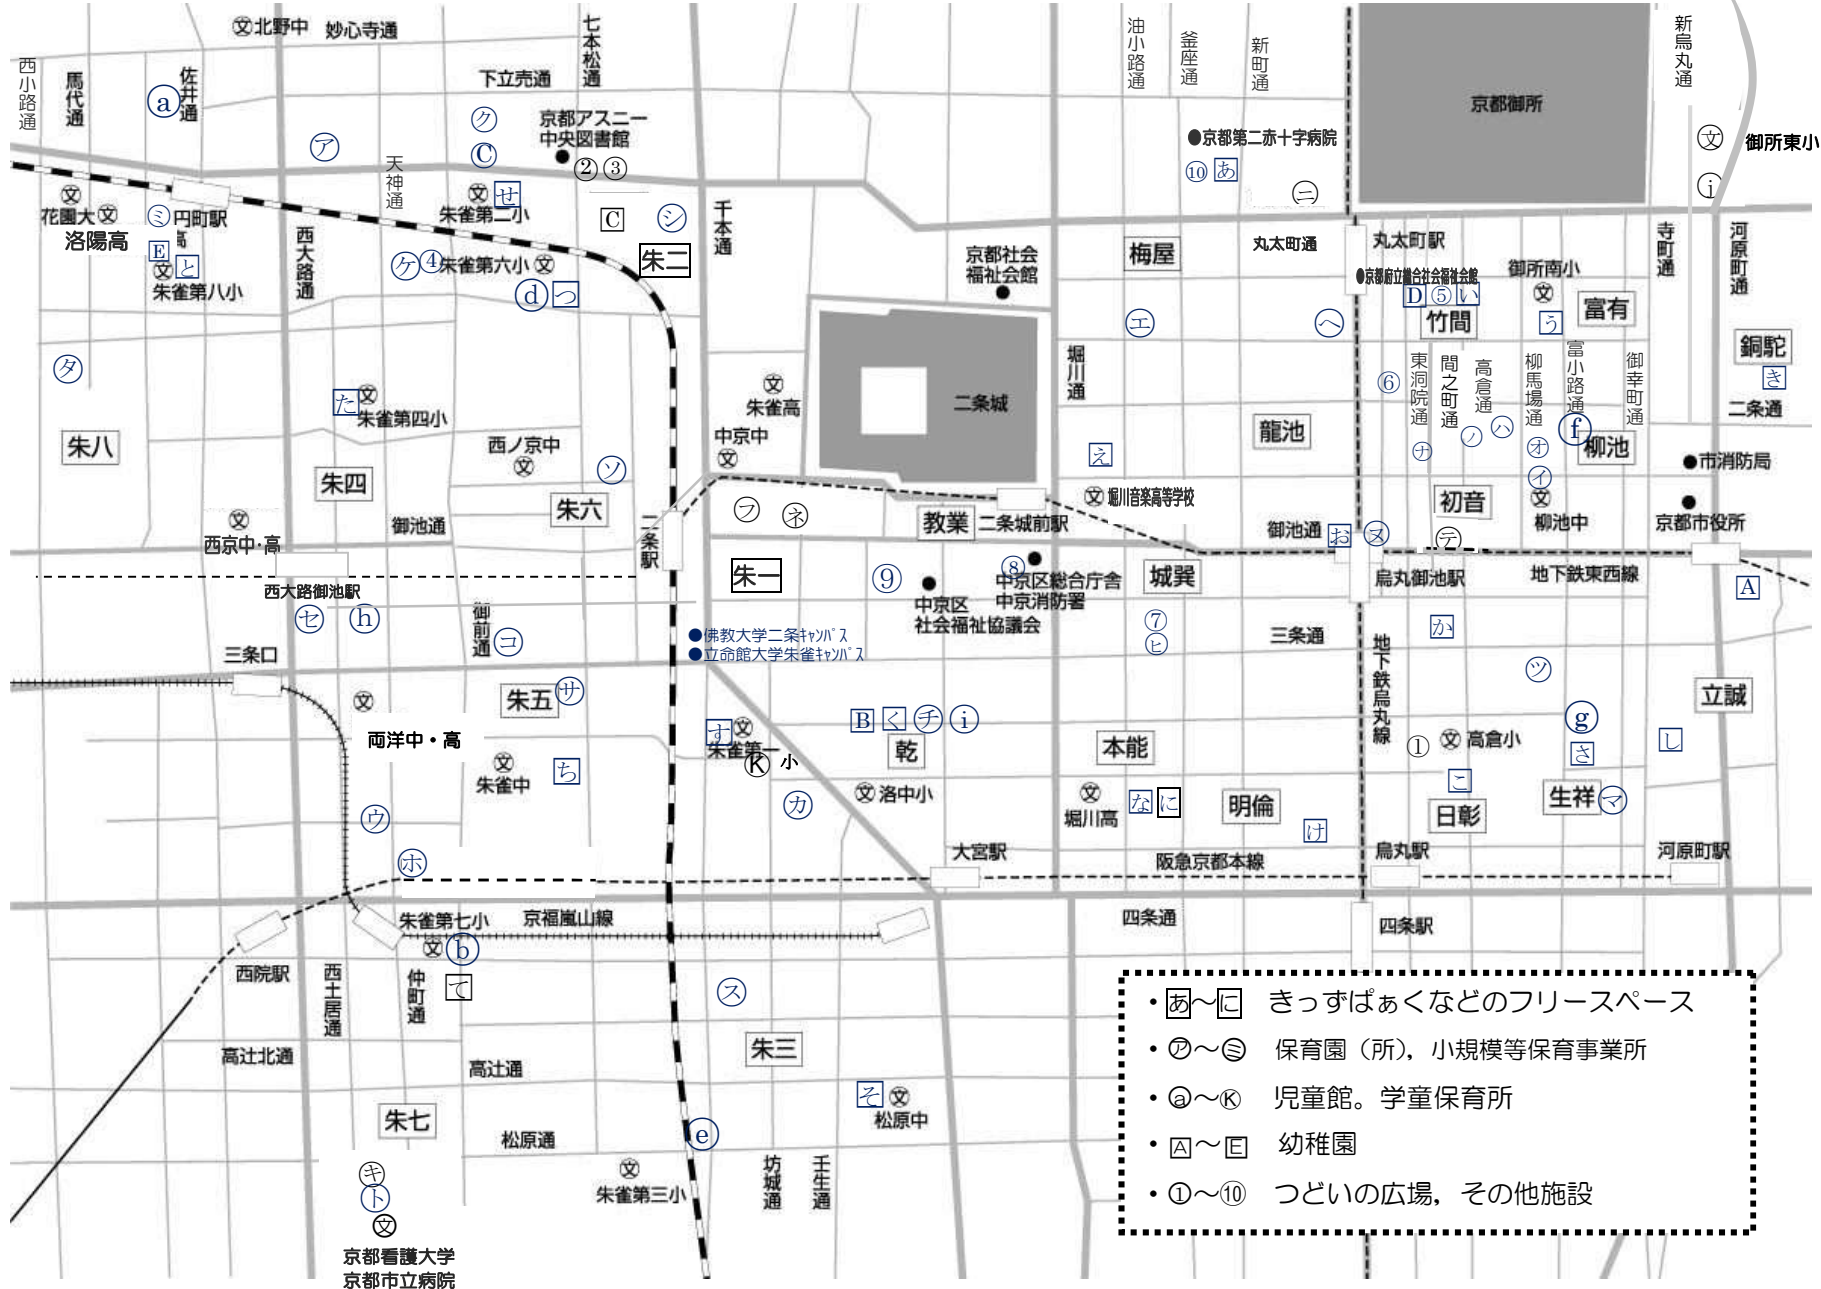

中京子育てマップ

- あ～こ きつぱあくなどのフリースペース
- ㉑～㉓ 保育園（所）、小規模等保育事業所
- a～k 児童館、学童保育所
- A～E 幼稚園
- ①～⑩ つどいの広場、その他施設

京都看護大学
京都市立病院