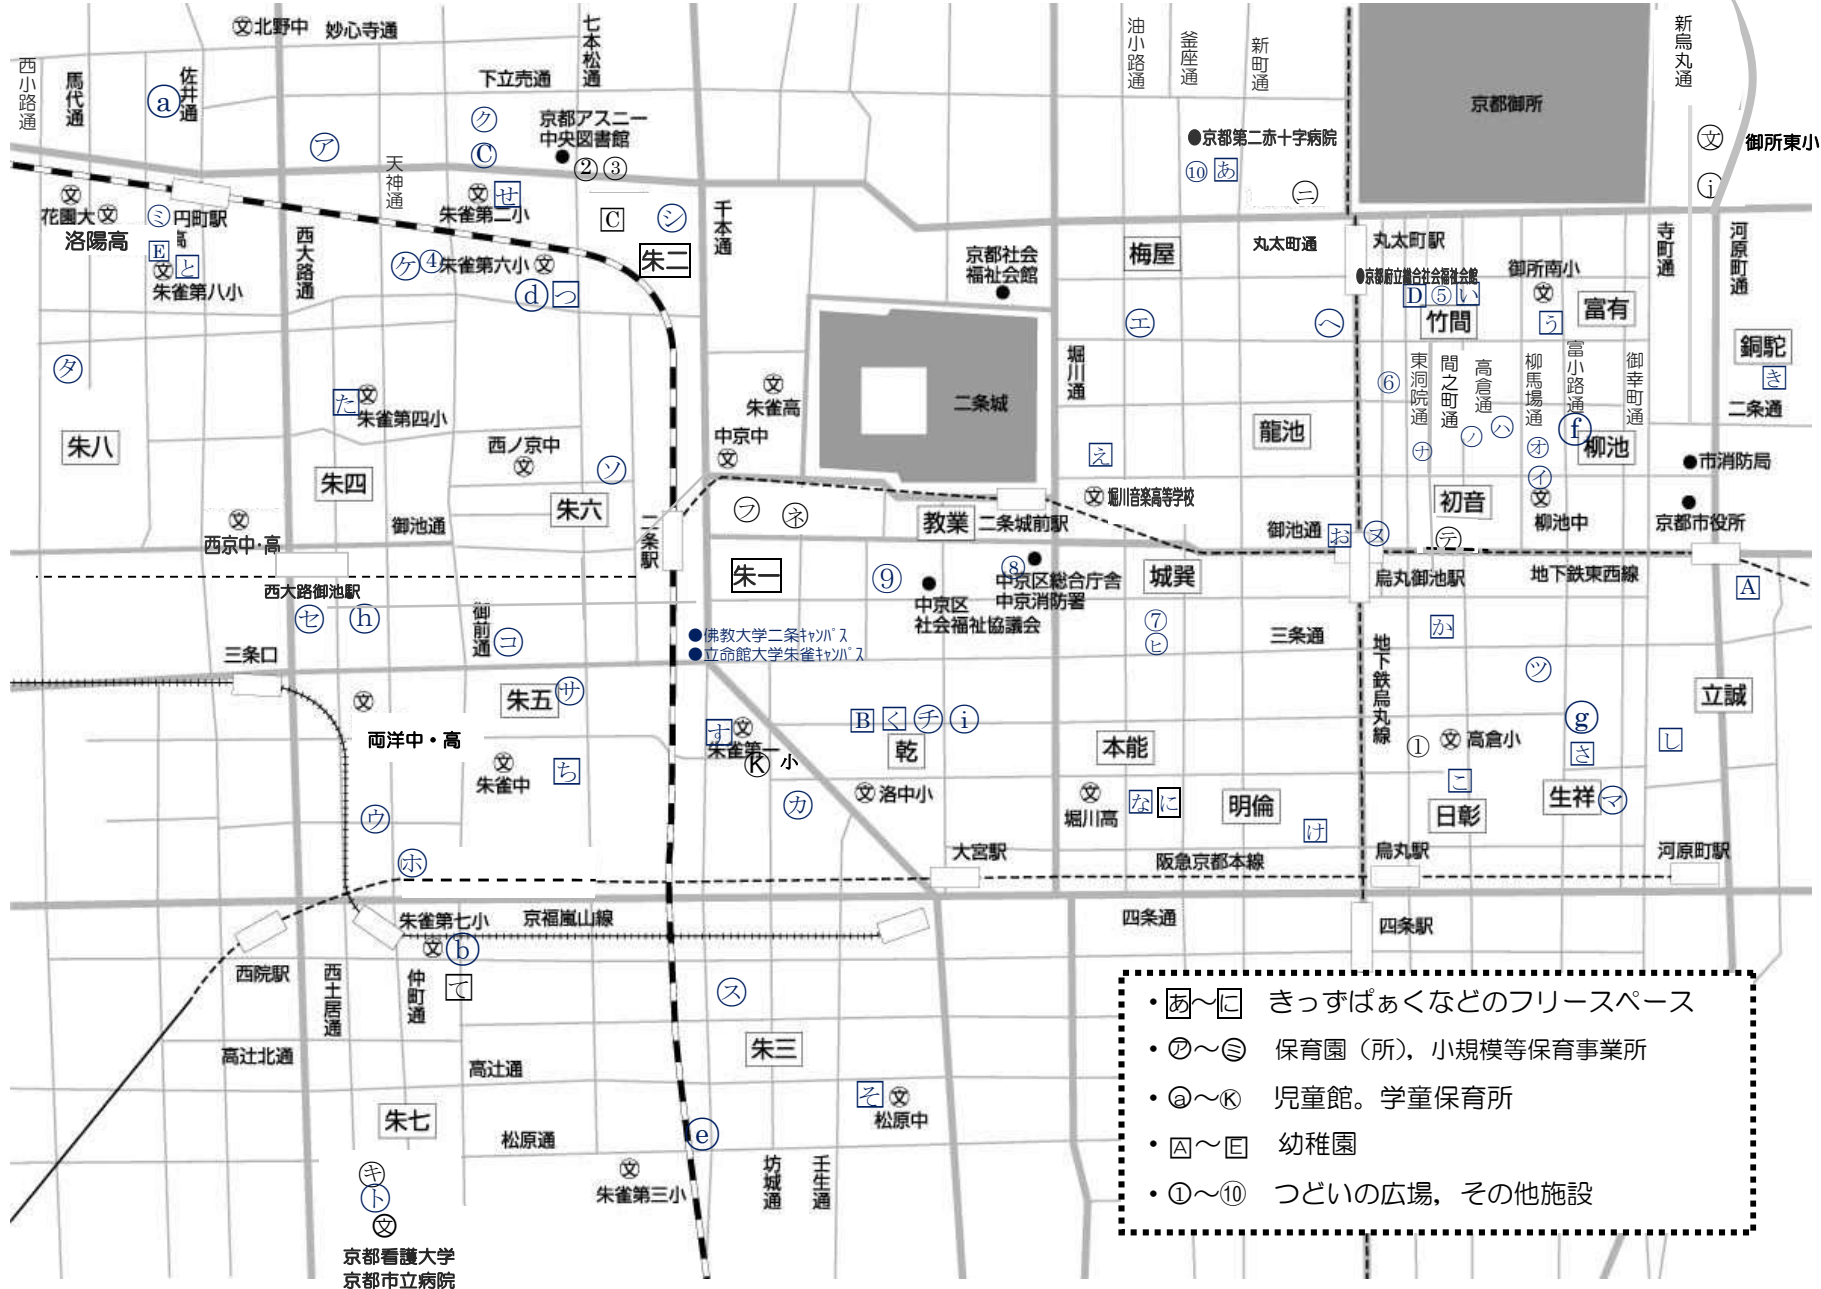

中京子育てマップ

- あ～こ きっずぱあくなどのフリースペース
- ①～⑩ 保育園(所), 小規模等保育事業所
- a～k 児童館, 学童保育所
- A～E 幼稚園
- ①～⑩ つどいの広場, その他施設

京都看護大学
京都市立病院