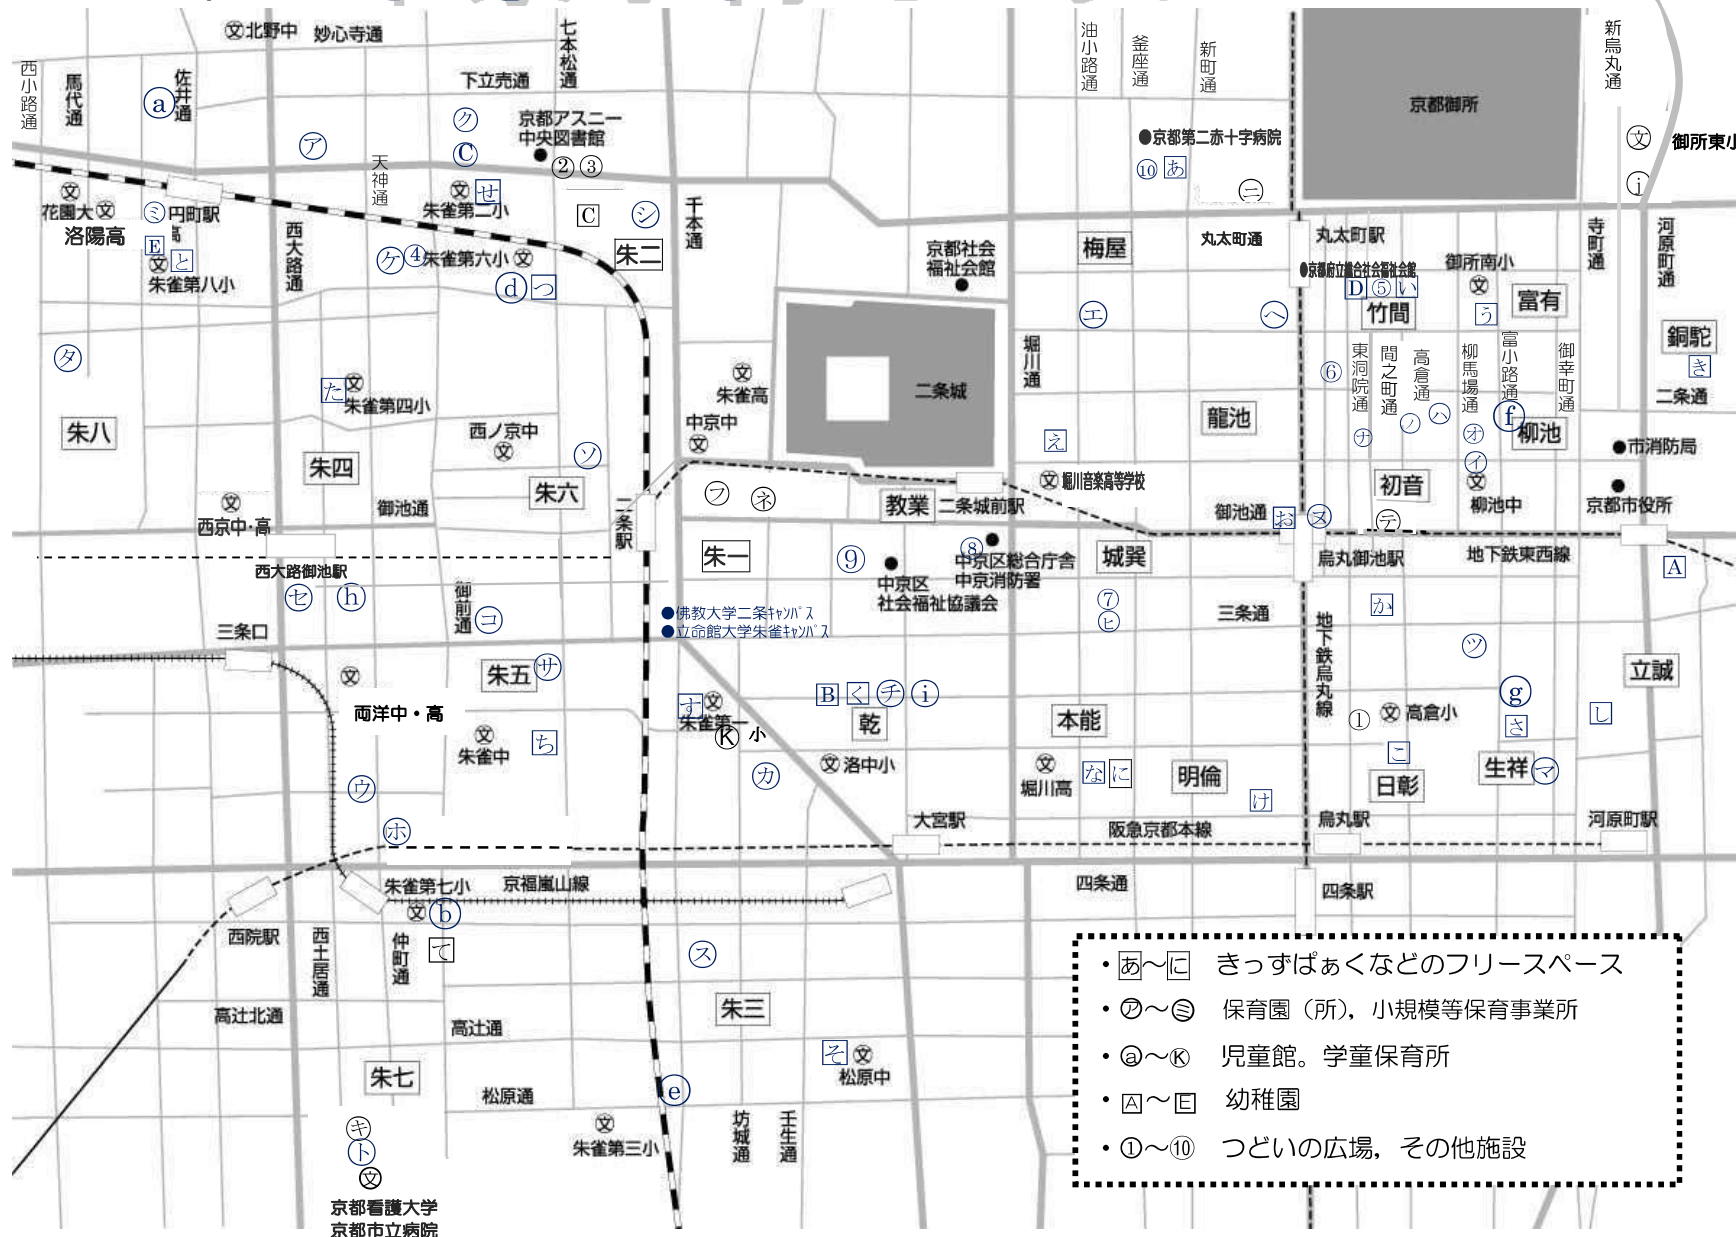

中京子育てマップ

- ・あ～こ きっずぱあくなどのフリースペース
- ・㉞～㉟ 保育園(所), 小規模等保育事業所
- ・㊳～㊵ 児童館, 学童保育所
- ・㊶～㊸ 幼稚園
- ・①～⑩ つどいの広場, その他施設

京都看護大学
京都市立病院