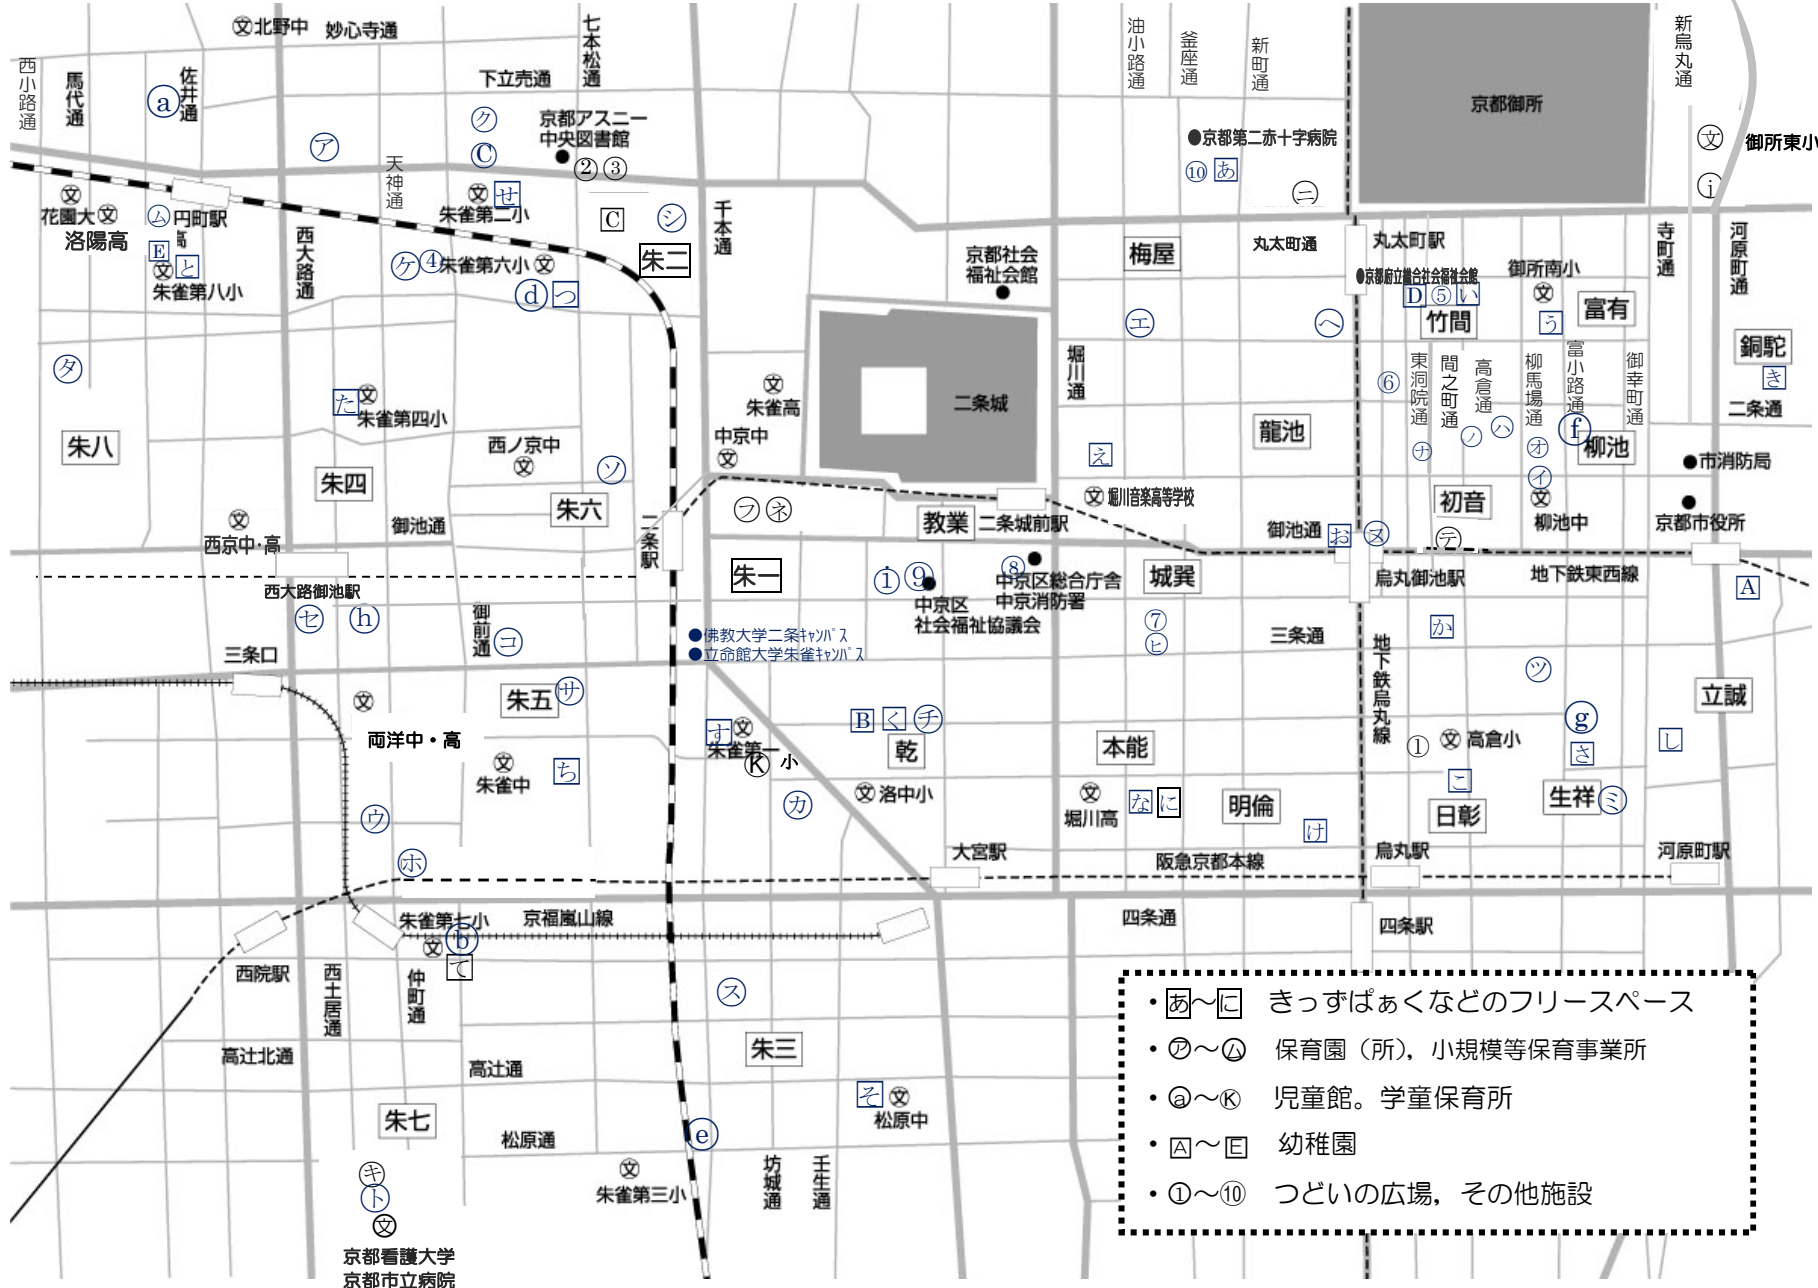

中京子育てマップ

- ・あ～こ きっずぱあくなどのフリースペース
- ・㉗～㉜ 保育園（所）、小規模等保育事業所
- ・a～k 児童館、学童保育所
- ・A～E 幼稚園
- ・①～⑩ つどいの広場、その他施設