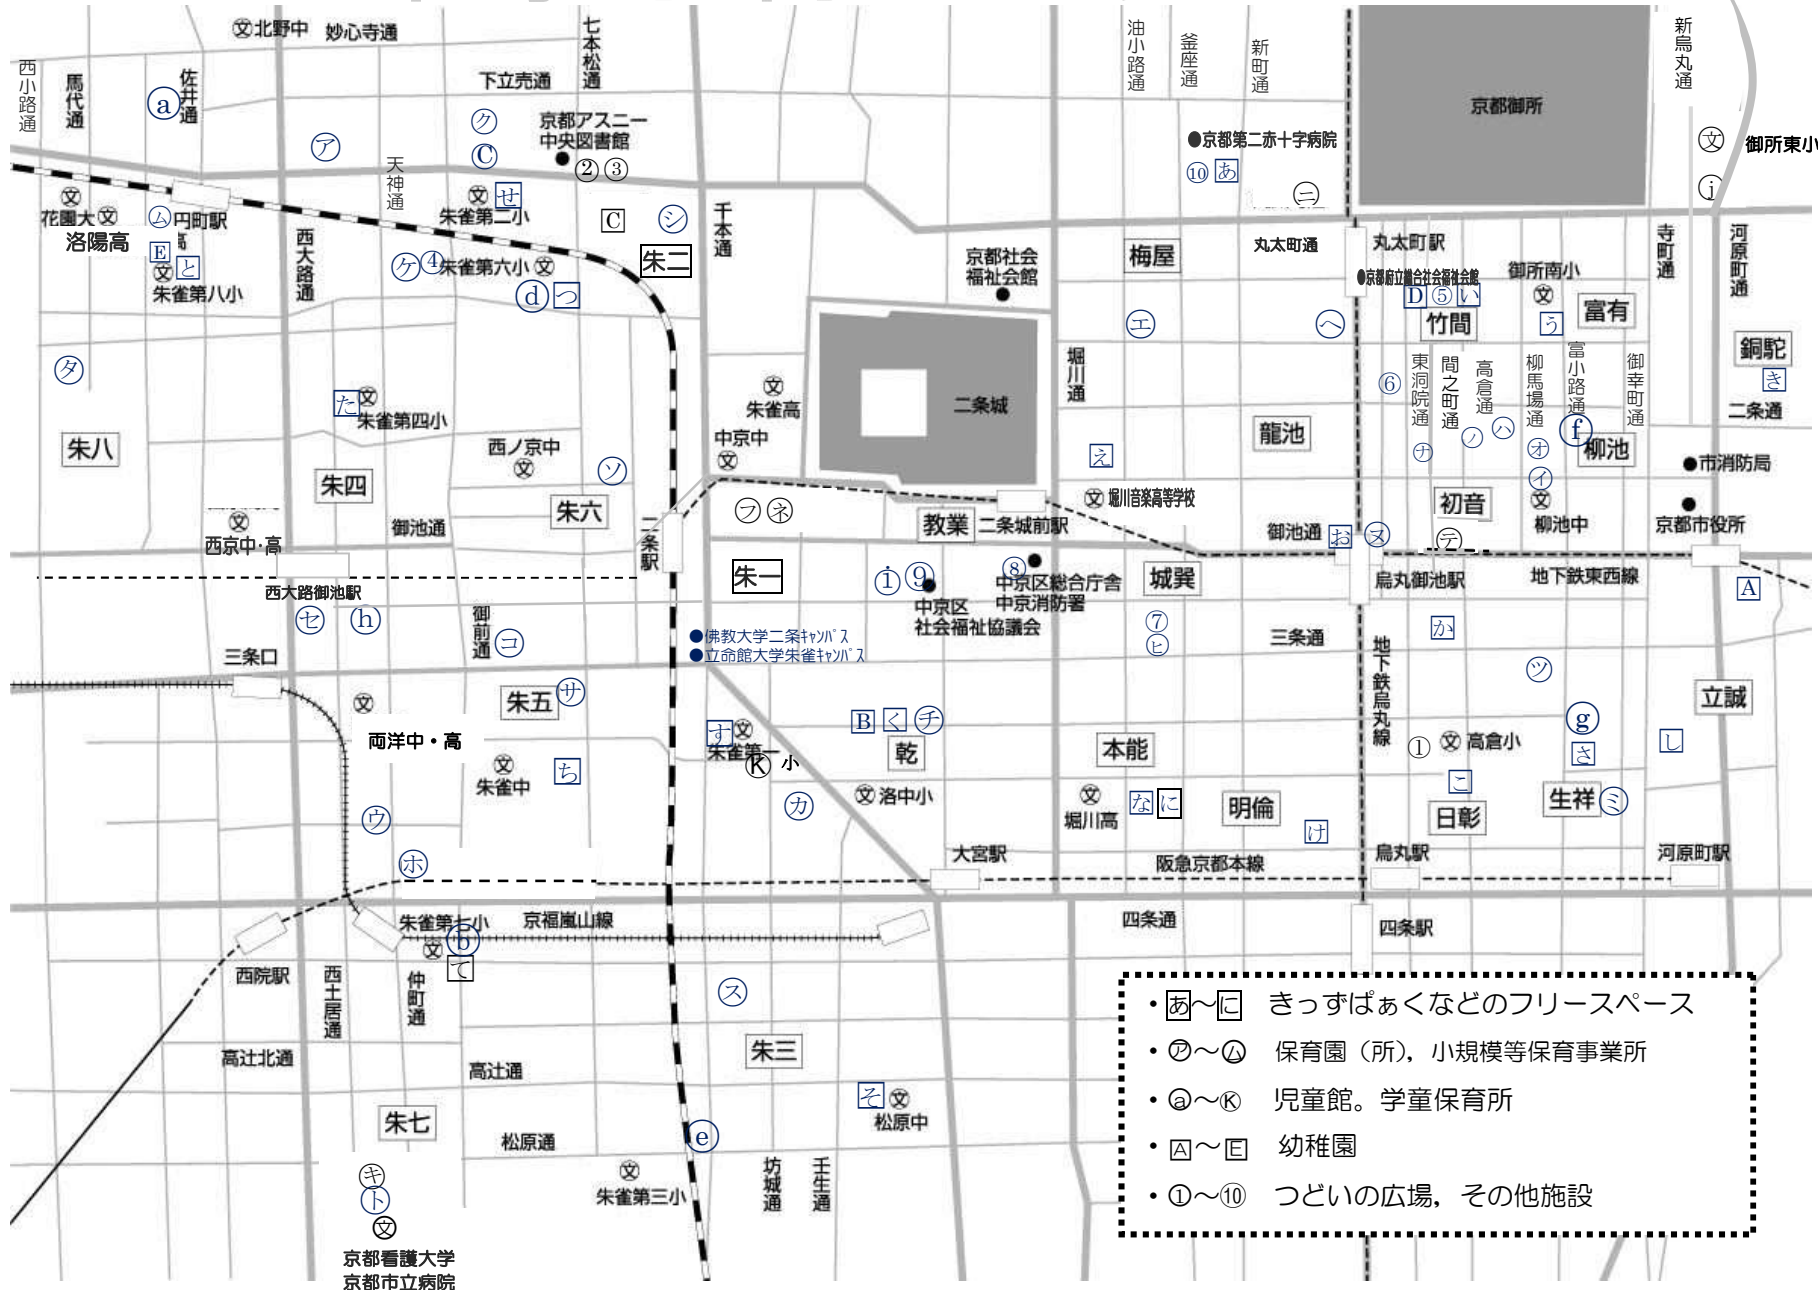

中京子育てマップ

- ・㊦～㊩ きっずぱあくなどのフリースペース
- ・㊰～㊴ 保育園（所）、小規模等保育事業所
- ・㊵～㊾ 児童館。学童保育所
- ・㊿～㉀ 幼稚園
- ・㉁～㉄ つどいの広場、その他施設

京都看護大学
京都市立病院