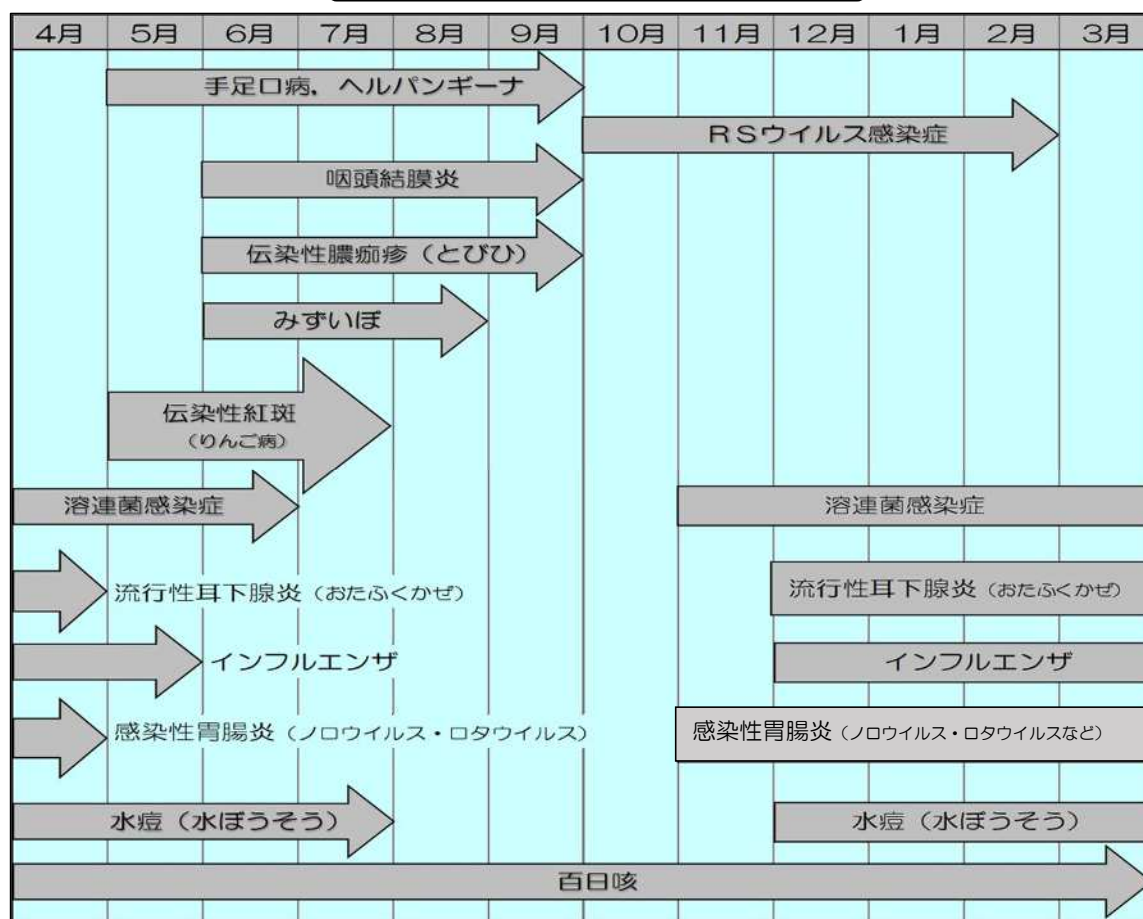

中京はぐくみだより 5月号

発行：中京区役所保健福祉センター子どもはぐくみ室（子育て相談担当）
〒604-8588 中京区西堀川通御池下る西三坊堀川町521（中京区役所2階）
電話：812-2598（直通） FAX：822-7151
中京区役所ホームページアドレス<<http://www.city.kyoto.lg.jp/nakagyo/>>

※新型コロナウイルス感染拡大防止のため、各施設での行事が中止・変更となる場合があります。
開催の有無を実施施設にご確認の上、お出かけください。

定期予防接種の接種状況を点検しましょう！

京都市では、予防接種法に基づき、子どもの定期予防接種を協力医療機関で実施しています。
対象年齢の方は、接種を受けることが望ましいとされる期間に、余裕をもって接種されることをお勧めします。
この機会に予防接種の接種状況を点検し、これからのスケジュールを確認しましょう。

定期予防接種の種類		
結核（BCG）	B型肝炎	麻疹・風しん（MR）
ヒブ（Hib）感染症	ジフテリア・百日せき・破傷風・ポリオ（四種混合）	水痘（水ぼうそう）
小児肺炎球菌感染症	ジフテリア・破傷風（二種混合） 11歳以上13歳未満	日本脳炎
ロタウイルス感染症	*ワクチンが2種類あり、効果に差はありませんが医療機関により異なります。	

☆対象年齢や接種回数、協力医療機関については、京都市ホームページの「予防接種に関すること」をご覧ください。

京都市 子どもの予防接種

検索

子どもに多い感染症の年間カレンダー

☆中京区おでかけBOOKがこちらからご覧になれます☆
乳幼児とのおでかけ場所をたくさん紹介しています！

<<https://www.city.kyoto.lg.jp/nakagyo/cmsfiles/contents/0000259/259979/odekakebook2019.pdf>>

アプリのダウンロードはこちらから

<http://www.kyoto-kosodate.jp/app>