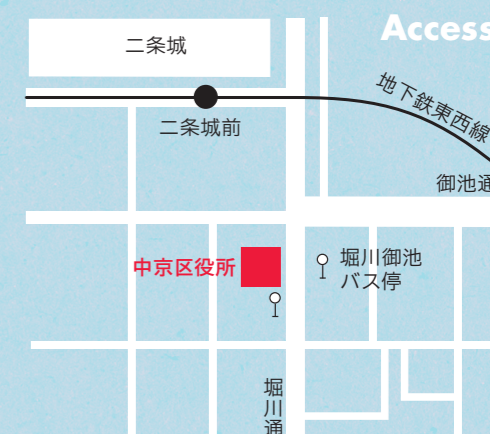

マチビトが集う中京マチビトCaféへようこそ

2019 中京マチビトCafé

NAKAGYO MACHI BITO CAFE

第1回
2019.6.10(月)
第2回
2019.10.7(月)
第3回
2020.2.18(火)

中京を愛し、中京のまちを元気にしようとまちづくりに関わる(関わりたい)マチビトが集い、
参加者の中から出された話し合いたいテーマについて、
ざっくばらんに語り合っていただく交流の場です。

Pattern		時間 19:00~21:15	場所 中京区役所4階会議室
出会いと交流編	テーマフリーで意見交流	第1回 2019.6.10(月) 第2回 2019.10.7(月) 第3回 2020.2.18(火)	
学びと共鳴編	まちづくりに関する特定のテーマを設けて、ゲストからの講演で“学び”、対話で“共鳴”	テーマや日程の詳細は、決まり次第、中京区役所のホームページ等でお知らせします。	

Program

ぶちブレCafé (18:00~) ▶ 自己紹介 ▶ テーマ募集 ▶ 意見交流

18:00から開場し、自由な交流タイム「ぶちブレCafé」を開催。
ピアノ演奏や、ハーブティーでおくつろぎください。

Others

- マイカップ、マイボトルの持参にご協力を！
- チラシコーナーの活用大歓迎！
- 未就学児の託児サービスあり！※出会いと交流編のみ **事前予約制 無料**

地下鉄「二条城前」駅 下車徒歩約3分
市バス「堀川御池」下車すぐ
中京消防署の南隣です。
※公共交通機関をご利用ください。