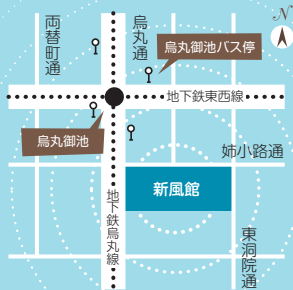

マチビトが集う
中京マチビトCafé
学びと共鳴編

アクセス

地下鉄「烏丸御池」駅下車すぐ
市バス「烏丸御池」下車すぐ

御来場は公共交通機関をご利用ください。

中京のまちづくりに関するテーマを設けて
ワークショップ形式で対話する「場」

マチビト × 京まちなかの商い
開催日 11月27日 木 19時～21時30分

今回の中京マチビトCaféは
プロジェクト「茶論茶庵」との
共同開催となります。

場所 新風館 (Re-Cue Hall)
参加無料

当日飛び入り参加大歓迎
どなたでもお気軽にどうぞ

京都市

屋外での開催になりますので、あたたかい服装でお越しください。