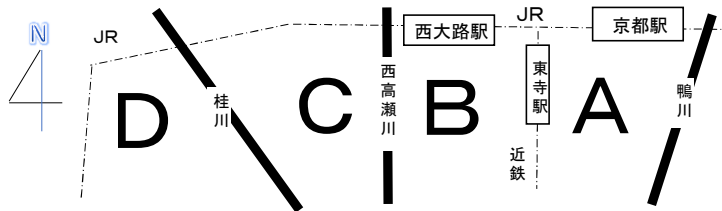

<行事予定表の見方>

- ●南区を東から西にA・B・C・Dの4ブロックに分け、その中で保育所(園)・児童館・図書館・子育てサロン等をおむね北から南に向かって並べています(編集の都合で多少掲載順が変わることがあります)。
- ●申込欄に○がついている事業は事前申込が必要ですので、期日までにお申込のうえ、ご参加ください。

☆・・・地域子育て支援基幹ステーション(地域の中核になる施設)

A 近鉄京都線より東

実施施設名 所在地・電話	クラブ・行事名	対象	日にち	時間	申込(○は必要 ×は不要)	場所・内容・持ち物・お知らせなど
カトリック希望の家 こども園 東九条東岩本町28 TEL:681-6881 FAX:691-9581	園庭開放	乳幼児と その保護者	毎週土曜日	9:00~11:00	○	園庭で、遊具や砂遊びの道具を使って自由に遊んでいただけます。お電話ください。
	保育室開放					事前に保育園までお問合せ下さい。
☆希望の家児童館 東九条東岩本町31 TEL:681-9951 FAX:691-7470	たんぼぼ広場	乳幼児と その保護者	2日(木)	10:30~11:30	×	場所:山王児童館 親子でゆっくり遊べて、子育て相談ができます。 ☆言語聴覚士の岡崎達也先生が来られます。
	いるかクラブ		15日(水)	10:40~11:10	×	保育園の5歳児さんと一緒に工作をします。参加希望の方は前日までにご連絡ください。
	ぼかぼか		6、13日(月)	10:30~11:30	×	ゆったりとした雰囲気の良い広場です。ふらっと、遊びに来てください。
	ばたばた		8日(水)	10:30~11:30	×	体を動かして遊ぶ運動系の広場です。大きなホールで思いっきり遊びましょう。
☆山王児童館 東九条南山王町5-5 TEL&FAX:671-7376	こぶたちん クラブ(登録制)	1歳5か月頃~の 幼児とその保護者	7、14、21、28日 (火)	10:30~11:30	○	登録制 ※2026年度こぶたちんクラブ募集! 詳細は児童館にお問い合わせください。
	あそびの広場 ポッポちゃん	就学前の乳幼 児とその保護者	3、10、17、31日 (金)	10:30~11:45	×	※初回利用時利用者登録 ※10日11:00~ ねこふんじやった(母親クラブ)さんによるパネルシアター
	おでかけポッポ		24日(金)	10:30~11:45	×	永興京都駅みなみこども園で身体測定をしたり、おもちゃであそびます(現地集合)。
	中高生世代と赤ちゃんとの交流活動 ~乳幼児親子向けオリエンテーション~		17日(金)	11:00~11:30	×	今回は活動内容の説明をします。
	たんぼぼ広場	2日(木)	10:30~11:30	×	親子でゆっくり遊べて、子育て相談ができます。 ☆言語聴覚士の岡崎達也先生が来られます。	
南図書館 東九条南山王町5-5 TEL:691-6888 FAX:672-9181	おたのしみ会	幼児・児童	11日(土)	11:00~11:30	×	絵本の読み聞かせ、紙芝居ほか。
	おはなし会~赤ちゃんといっしょ~	乳幼児と その保護者	16日(木)	11:00~11:30	×	赤ちゃん絵本の読み聞かせ、ふれあい遊び。
	※8月予告 「夏のお楽しみ会 おばけテントへようこそ」	年長~低学年までの児童(保護者の付き添い可)	8月8日(土)	17:30~18:00	○	先着7名 事前申込制 7月25日から窓口もしくは電話で受付開始。 内容:こわい絵本の読み聞かせ、素話
松ノ木保育園 東九条南松ノ木町6 TEL:671-2431	園庭開放	未就学児と その保護者	13日(月)	10:00~11:00	×	園庭で在園の子ども達と一緒に遊んでいただけます。(雨天時室内)
	おしゃべり広場		27日(月)	10:00~11:00	×	子どもさんを遊ばせながら、おしゃべりや子育て相談ができます。マスクは個人の判断にお任せします。
東和保育園 東九条河辺町6 TEL:691-8601 FAX:691-8602	園庭開放	乳幼児と その保護者	7日(火)	10:00~11:00	○	七夕会がありますので、一緒に参加しませんか? 事前にお電話でお申込み下さい。
☆永興京都駅みなみこども園 西九条春日町49 TEL:691-8302 FAX:691-4419	施設開放	就学前の子とその保護者	月~金 (祝日除く)	10:00~12:00 15:30~17:00	○	園庭やにじの部屋で遊びましょう。電話でお問い合わせ下さい。
	離乳食試食会	1歳までの子とその保護者	9日(木)	11:00~12:00	○	各段階の離乳食の試食や相談を行っています。
	身体測定 「おでかけポッポ」	就学前の子とその保護者	24日(金)	10:30~11:45	×	身長と体重を測りましょう。成長記録をカードに記入して持ち帰っていただいています。
虹のランチ	13日(月)		11:00~12:30	○	3組限定 お部屋で遊んだ後に給食の試食会を行います。お友達と一緒においしい給食を食べましょう。	
随林寺保育園 西九条東島町21 TEL:661-3388	園庭開放	※7月はお休みします。