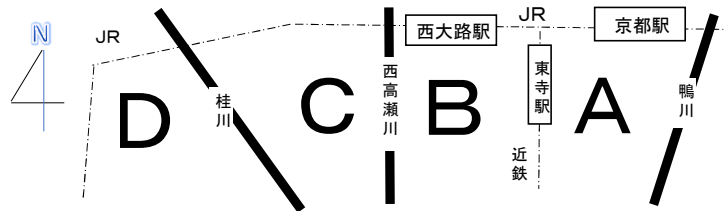

<行事予定表の見方>

- ●南区を東から西にA・B・C・Dの4ブロックに分け、その中で保育所(園)・児童館・図書館・子育てサロン等をおおむね北から南に向かって並べています(編集の都合で多少掲載順が変わることがあります)。
- ●申込欄に○がついている事業は事前申込が必要ですので、期日までにお申込のうえ、ご参加ください。

☆・・・地域子育て支援基幹ステーション(地域の中核になる施設)

A 近鉄京都線より東

実施施設名 所在地・電話	クラブ・行事名	対象	日にち	時間	申込	場所・内容・持ち物・お知らせなど
カトリック希望の家 こども園 東九条東岩本町28 TEL:681-6881 FAX:691-9581	園庭開放	乳幼児と その保護者	毎週土曜日	9:00~11:00	○	園庭で、遊具や砂遊びの道具を使って自由に遊んでいただけます。お電話ください。
	保育室開放					事前に保育園までお問合せ下さい。
☆希望の家児童館 東九条東岩本町31 TEL:681-9951 FAX:691-7470	たんぼぼ広場	乳幼児と その保護者	18日(木)	10:30~11:30	-	親子でゆっくり遊べて、子育て相談ができます。 ☆言語聴覚士の岡崎達也先生が来られます。
	いるかクラブ		17日(水)	10:40~11:10	○ (1日前)	保育園の4歳児さんと一緒にパネルシアターやゲームをします。参加希望の方は前日までにご連絡ください。
	ぼかぼか		毎週月曜日	10:30~11:30	-	ゆったりとした雰囲気の良い広場です。ふらっと、遊びに来てください。
	ばたばた		10日(水)	10:30~11:30	-	体を動かして遊ぶ運動系の広場です。大きなホールで思いっきり遊びましょう。
☆山王児童館 東九条南山王町5-5 TEL&FAX:671-7376	こぶたちん クラブ(登録制)	今年度2・3歳になる 幼児とその保護者	2、9、16、23、30 日(火)	10:30~11:30	○	登録制 ※2026年度こぶたちんクラブ募集! 詳細は児童館にお問い合わせください。
	あそびの広場 ポッポちゃん	就学前の乳幼 児とその保護者	5、12、19日(金)	10:30~11:45	-	※年度初回利用時利用者登録 ※12日(金)11:20~ 南図書館の読み聞かせ
	おでかけポッポ		26日(金)	10:30~11:45	-	永興京都駅みなみこども園で身体測定をしたり、おもちゃであそびます(現地集合)。
	たんぼぼ広場		18日(木)	10:30~11:30	-	おもちゃでの自由あそびや、子育て仲間との交流をして楽しみましょう。 場所:希望の家児童館
	えいこうひろば		15日(月)	10:30~11:30	-	永興京都駅みなみこども園の先生が児童館に来られます。 保育園の先生と遊んだり、育児相談をしたりできます。
おたのしみ会	幼児・児童		13日(土)	11:00~11:30	-	絵本の読み聞かせ、紙芝居ほか。
南図書館 東九条南山王町5-5 TEL:691-6888 FAX:672-9181	おはなし会~赤ちゃん といっしょ~	乳幼児と その保護者	18日(木)	11:00~11:30	-	赤ちゃん絵本の読み聞かせ、ふれあい遊び。
	園庭開放	未就学児と その保護者	8日(月)	10:00~11:00	-	園庭で在園の子ども達と一緒に遊んでいただけます。 (雨天時室内)
おしゃべり広場	22日(月)		10:00~11:00	-	子どもさんを遊ばせながら、おしゃべりや子育て相談ができます。マスクは個人の判断にお任せします。	
東和保育園 東九条河辺町6 TEL:691-8601 FAX:691-8602	園庭開放	乳幼児と その保護者	10日(水)	10:00~11:00	○	お部屋のおもちゃで遊んだり、保育士による読み聞かせを楽しんでくださいね。お電話でお申込みください。
☆永興京都駅みなみ こども園 西九条春日町49 TEL:691-8302 FAX:691-4419	施設開放	就学前の子と その保護者	月~金 (祝日除く)	10:00~12:00 15:30~17:00	○	園庭やにじの部屋で遊びましょう。電話でお問い合わせ下さい。
	離乳食試食会	1歳までの子と その保護者	10日(水)	11:00~12:00	○	各段階の離乳食の試食や相談を行っています。
	身体測定 「おでかけポッポ」	就学前の子と その保護者	26日(金)	10:30~11:45	-	身長と体重を測りましょう。成長記録をカードに記入して持ち帰っていただいています。
虹のランチ	11日(木)		11:00~12:30	○	3組限定 お部屋で遊んだ後に給食の試食会を行います。お友達と一緒においしい給食を食べましょう。	
随林寺保育園 西九条東島町21 TEL:661-3388	園庭開放	0歳~3歳の未 就園児とその保 護者	9日(火)	10:30~11:30	-	園庭の遊具や砂場で遊びましょう。汚れてもいい服装でお越しください。 *雨天中止