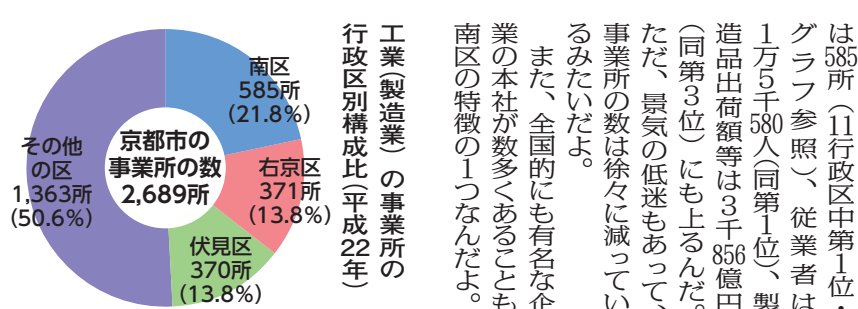

#### 成22年工業統計調査

と、従業者4人以上の事業所は585所(11行政区中第1位・グラフ参照)、従業者は1万5千580人(同第1位)、製造品出荷額等は3千856億円(同第3位)にも上るんだ。ただ、景気の低迷もあって、事業所の数は徐々に減っているみたいだよ。

また、全国的にも有名な企業の本社が数多くあることも南区の特徴の一つなんだよ。

工業製造業の事業所の行政区別構成比平成22年