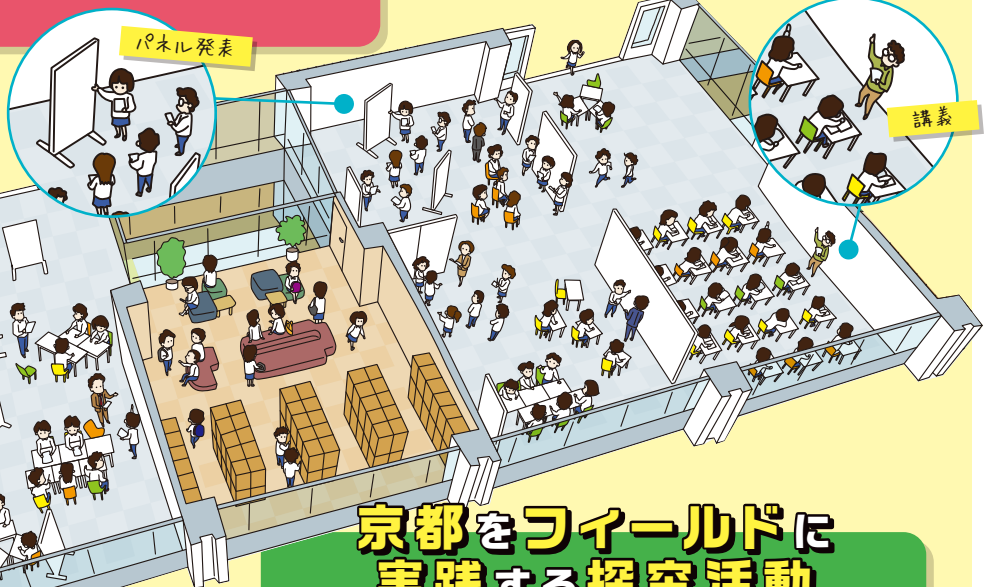

開建高校が目指すこと

開建高校では、生徒が楽しみながら夢中になって学ぶことを通して、自分で考え行動する習慣を身に付け、「自らの成長とともに他者と協働しながら、より良い未来社会の創造に取り組む人物」の育成を実現します。

そのための取組を紹介します

授業が変わる

通常の普通教室4つ分の大きさで、80名程度が一齐に学ぶ「ラーニングポッド Learning-pod 通称:L-pod」をホームルーム教室として設置し、従来の講義形式の授業と対話・協働等の活動を行う探究的な学習活動を、教室のサイズ・形態を自在に展開しながら行います。