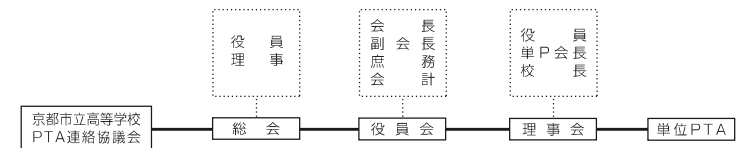

③各校種のPTA連絡協議会の組織図（令和3年度現在）

京都市立幼稚園PTA連絡協議会の組織図

京都市小学校PTA連絡協議会の組織図

京都市立中学校PTA連絡協議会の組織図

京都市立高等学校PTA連絡協議会の組織図

京都市立総合支援学校PTA連絡協議会の組織図

◎京都市PTA連絡協議会の会則について

会則につきましては、ホームページにおいて記載をしております。
「京都市PTA」で検索していただくと、市P連のホームページをご覧いただけます。
URL:<https://kyoto-pta.com/organization/>