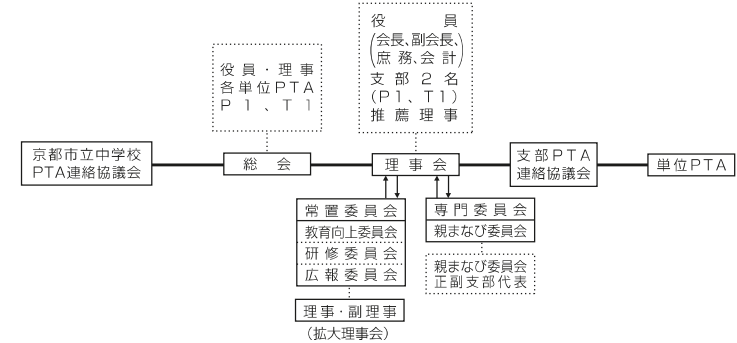

③各校種のPTA連絡協議会の組織図（令和3年度現在）

京都市立幼稚園PTA連絡協議会の組織図

京都市小学校PTA連絡協議会の組織図

京都市立中学校PTA連絡協議会の組織図

京都市立高等学校PTA連絡協議会の組織図

京都市立総合支援学校PTA連絡協議会の組織図

◎京都市PTA連絡協議会の会則について

会則につきましては、ホームページにおいて記載をしております。
「京都市PTA」で検索していただくと、市P連のホームページをご覧いただけます。
URL:<https://kyoto-pta.com/organization/>