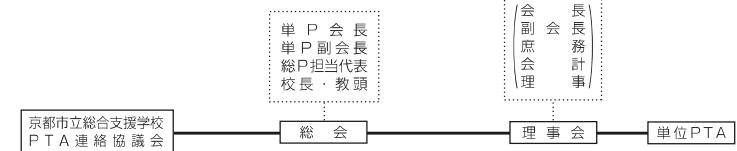

③各校種のPTA連絡協議会の組織図（令和3年度現在）

京都市立幼稚園PTA連絡協議会の組織図

京都市小学校PTA連絡協議会の組織図

京都市立中学校PTA連絡協議会の組織図

京都市立高等学校PTA連絡協議会の組織図

京都市立総合支援学校PTA連絡協議会の組織図

◎京都市PTA連絡協議会の会則について

会則につきましては、ホームページにおいて記載をしております。
「京都市PTA」で検索していただくと、市P連のホームページをご覧いただけます。
URL:<https://kyoto-pta.com/organization/>