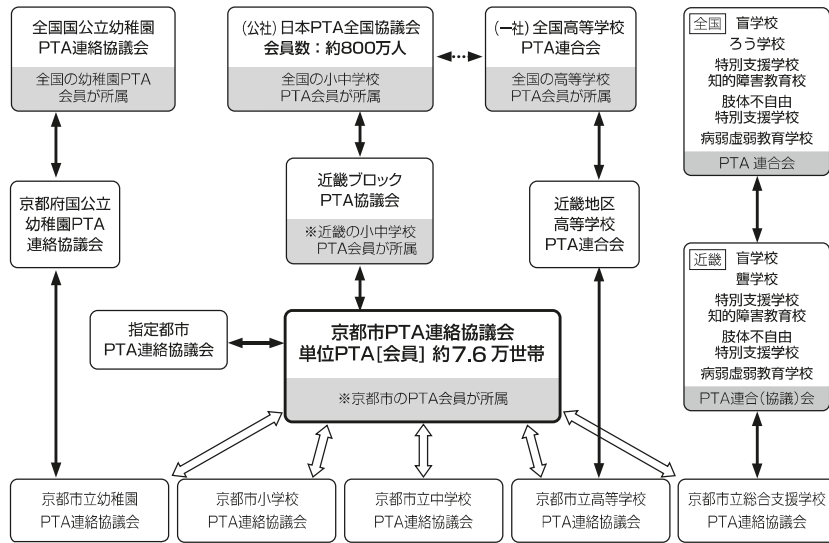

①京都市PTA連絡協議会と全国PTA組織との関係図（令和3年度現在）

京都市PTA連絡協議会（以下 市P連）は、下の図のように、5つのPTA連絡協議会で構成されています。また、小中学校のPTAの近畿ブロックの組織及び全国規模の組織として、それぞれ近畿ブロックPTA協議会・公益社団法人日本PTA全国協議会が存在し、幼稚園・高等学校・総合支援学校においても図のような相関関係で組織が存在します。

②京都市PTA連絡協議会の組織図（令和3年度現在）