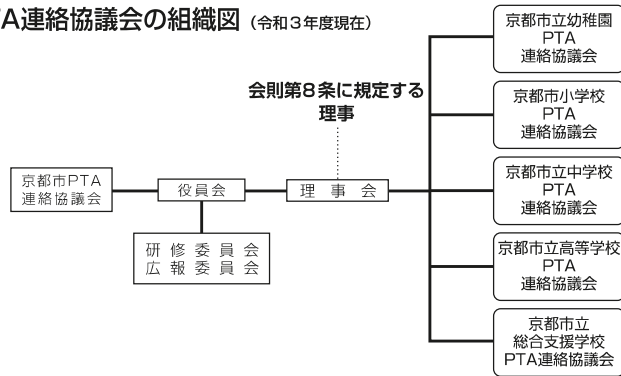

①京都市PTA連絡協議会と全国PTA組織との関係図（令和3年度現在）

京都市PTA連絡協議会（以下 市P連）は、下の図のように、5つのPTA連絡協議会で構成されています。また、小中学校のPTAの近畿ブロックの組織及び全国規模の組織として、それぞれ近畿ブロックPTA協議会・公益社団法人日本PTA全国協議会が存在し、幼稚園・高等学校・総合支援学校においても図のような相関関係で組織が存在します。

②京都市PTA連絡協議会の組織図（令和3年度現在）