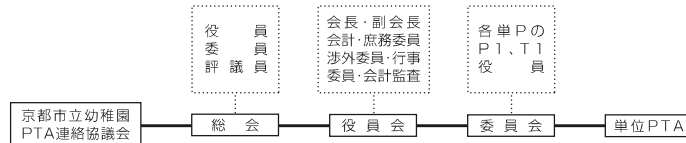

③各校種のPTA連絡協議会の組織図（令和3年度現在）

京都市立幼稚園PTA連絡協議会の組織図