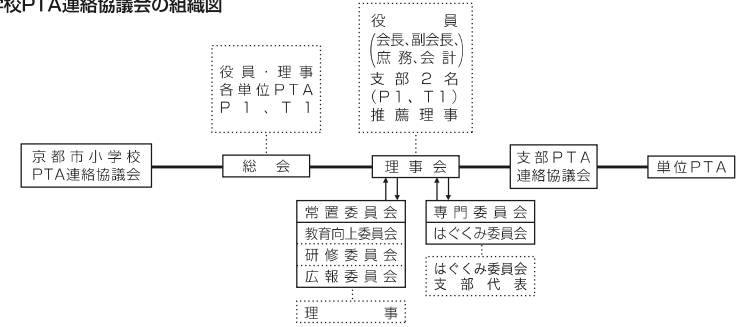

京都市小学校PTA連絡協議会の組織図