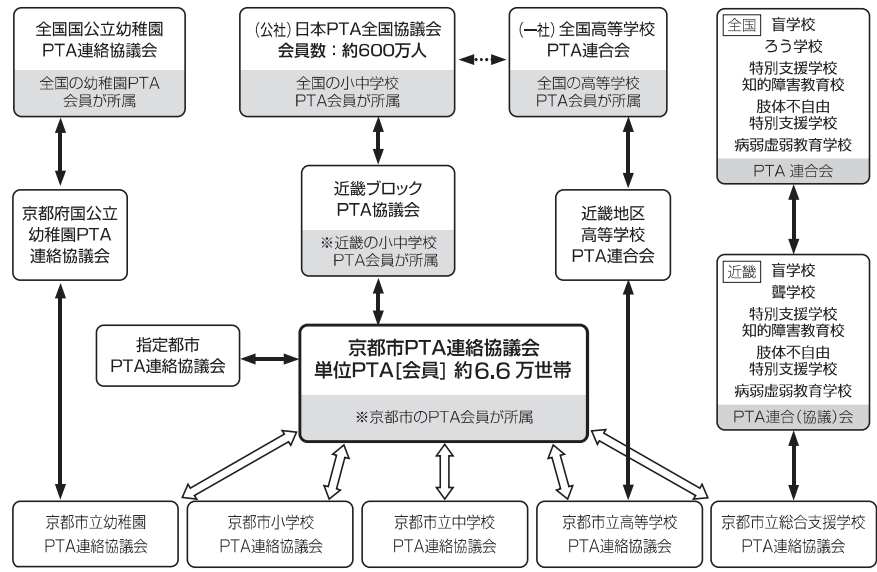

①京都市PTA連絡協議会と全国PTA組織との相関図 (令和7年度現在)

京都市PTA連絡協議会(以下 市P連)は、下の図のように、5つのPTA連絡協議会で構成されています。また、小中学校のPTAの近畿ブロックの組織及び全国規模の組織として、それぞれ近畿ブロックPTA協議会・公益社団法人日本PTA全国協議会が存在し、幼稚園・高等学校・総合支援学校においても図のような相関関係で組織が存在します。

②京都市PTA連絡協議会の組織図 (令和8年4月現在)