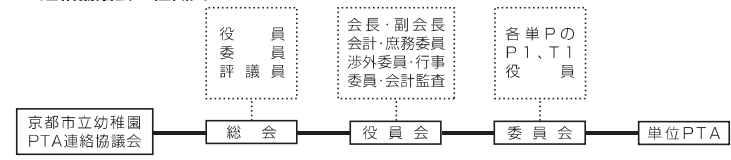

①京都市PTA連絡協議会と全国PTA組織との相関図 (令和7年度現在)

京都市PTA連絡協議会(以下 市P連)は、下の図のように、5つのPTA連絡協議会で構成されています。また、小中学校のPTAの近畿ブロックの組織及び全国規模の組織として、それぞれ近畿ブロックPTA協議会・公益社団法人日本PTA全国協議会が存在し、幼稚園・高等学校・総合支援学校においても図のような相関関係で組織が存在します。

②京都市PTA連絡協議会の組織図 (令和8年4月現在)

③各校種のPTA連絡協議会の組織図 (令和8年4月現在)

京都市立幼稚園PTA連絡協議会の組織図

京都市立小学校PTA連絡協議会の組織図

京都市立中学校PTA連絡協議会の組織図

京都市立高等学校PTA連絡協議会の組織図

京都市立総合支援学校PTA連絡協議会の組織図

◎京都市PTA連絡協議会の会則について

会則につきましては、ホームページにおいて記載をしております。
「京都市PTA」で検索していただくと、市P連のホームページがご覧いただけます。
URL:<https://kyoto-pta.com/organization/>