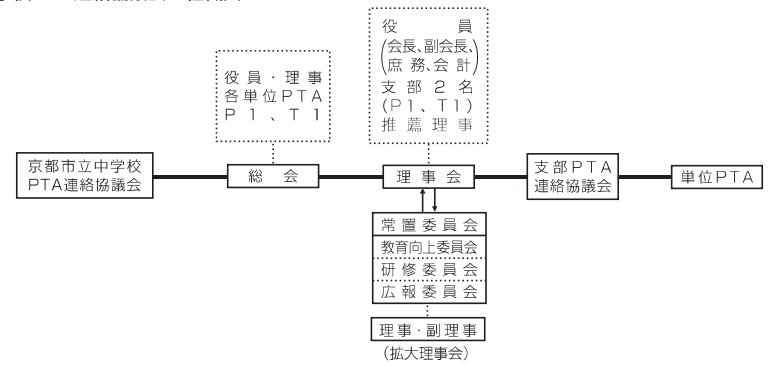

③各校種のPTA連絡協議会の組織図 (令和8年4月現在)

京都市立幼稚園PTA連絡協議会の組織図

京都市立小学校PTA連絡協議会の組織図

京都市立中学校PTA連絡協議会の組織図

京都市立高等学校PTA連絡協議会の組織図

京都市立総合支援学校PTA連絡協議会の組織図

◎京都市PTA連絡協議会の会則について

会則につきましては、ホームページにおいて記載をしております。
「京都市PTA」で検索していただくと、市P連のホームページがご覧いただけます。
URL:<https://kyoto-pta.com/organization/>