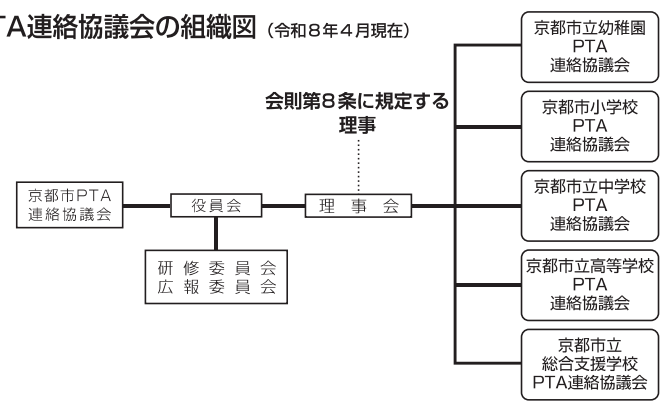

①京都市PTA連絡協議会と全国PTA組織との相関図 (令和7年度現在)

京都市PTA連絡協議会(以下 市P連)は、下の図のように、5つのPTA連絡協議会で構成されています。また、小中学校のPTAの近畿ブロックの組織及び全国規模の組織として、それぞれ近畿ブロックPTA協議会・公益社団法人日本PTA全国協議会が存在し、幼稚園・高等学校・総合支援学校においても図のような相関関係で組織が存在します。

②京都市PTA連絡協議会の組織図 (令和8年4月現在)