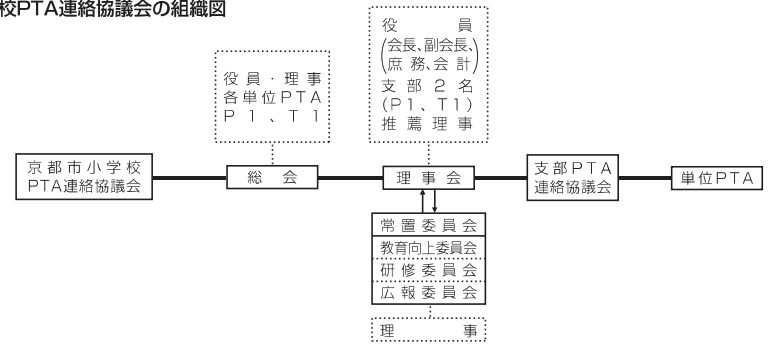

京都市立小学校PTA連絡協議会の組織図