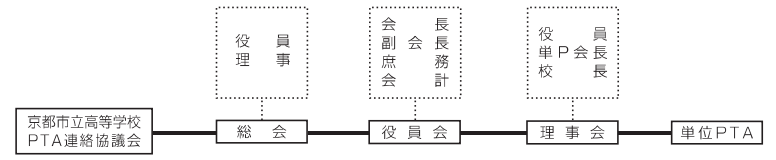

③各校種のPTA連絡協議会の組織図 (令和8年4月現在)

京都市立幼稚園PTA連絡協議会の組織図

京都市立小学校PTA連絡協議会の組織図

京都市立中学校PTA連絡協議会の組織図

京都市立高等学校PTA連絡協議会の組織図

京都市立総合支援学校PTA連絡協議会の組織図

◎京都市PTA連絡協議会の会則について

会則につきましては、ホームページにおいて記載をしております。
「京都市PTA」で検索していただくと、市P連のホームページがご覧いただけます。
URL:<https://kyoto-pta.com/organization/>