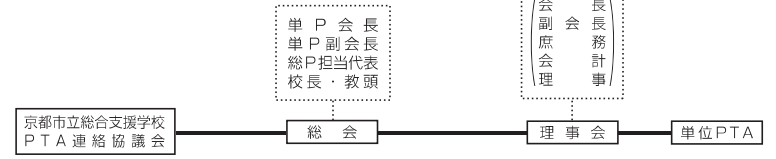

③各校種のPTA連絡協議会の組織図 (令和8年4月現在)

京都市立幼稚園PTA連絡協議会の組織図

京都市立小学校PTA連絡協議会の組織図

京都市立中学校PTA連絡協議会の組織図

京都市立高等学校PTA連絡協議会の組織図

京都市立総合支援学校PTA連絡協議会の組織図

◎京都市PTA連絡協議会の会則について

会則につきましては、ホームページにおいて記載をしております。
「京都市PTA」で検索していただくと、市P連のホームページがご覧いただけます。
URL:<https://kyoto-pta.com/organization/>